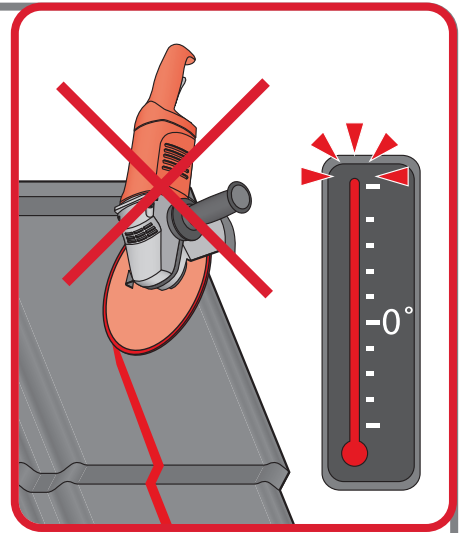

I n s t r u k c j a   M o n t a ż u

TREND

1

max 4000 r/min

2

3a

3b

3c