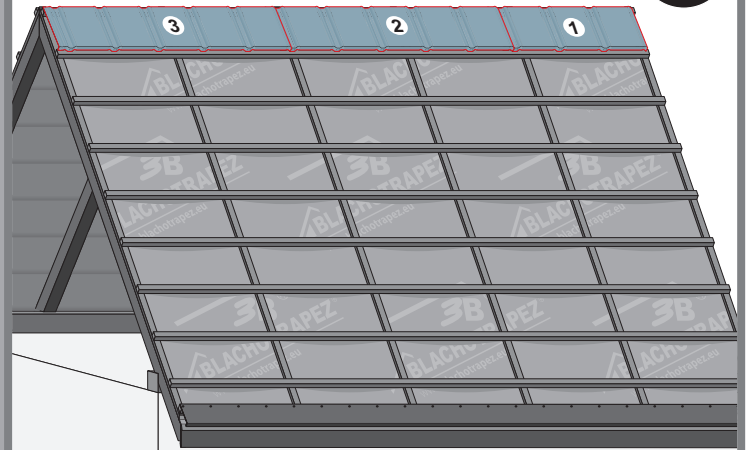

I n s t r u k c j a   M o n t a ż u

TREND

1

max 4000 r/min

2

3a

3b

3c