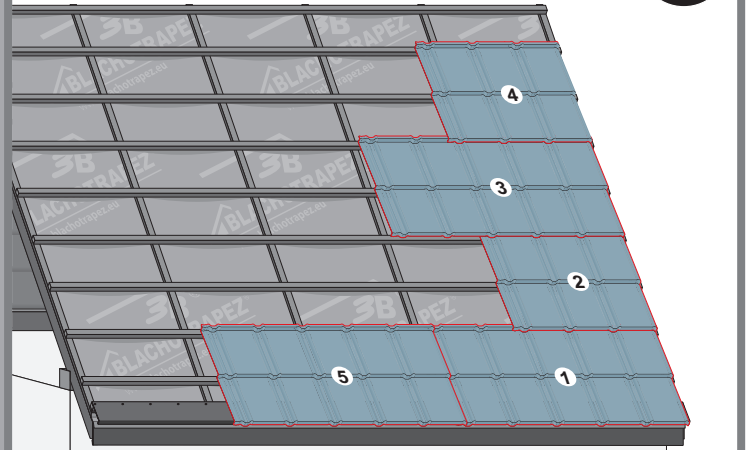

I n s t r u k c j a   M o n t a ż u

TREND

1

max 4000 r/min

2

3a

3b

3c