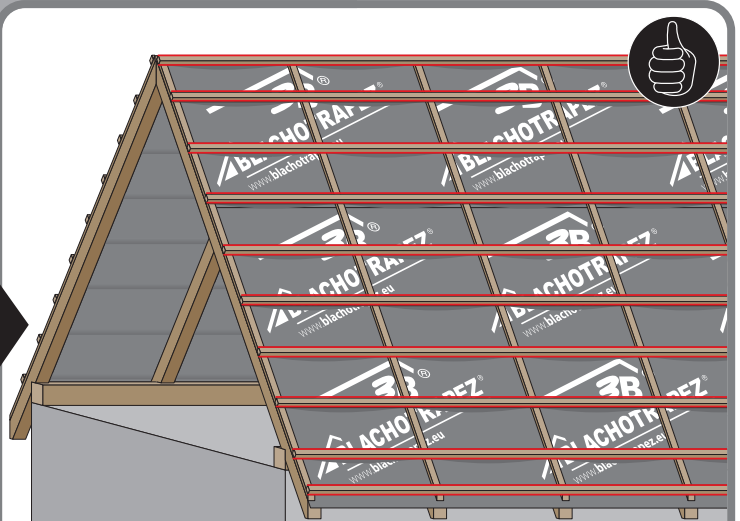

I n s t r u k c j a   M o n t a ż u

TREND

1

max 4000 r/min

2

3a

3b

3c