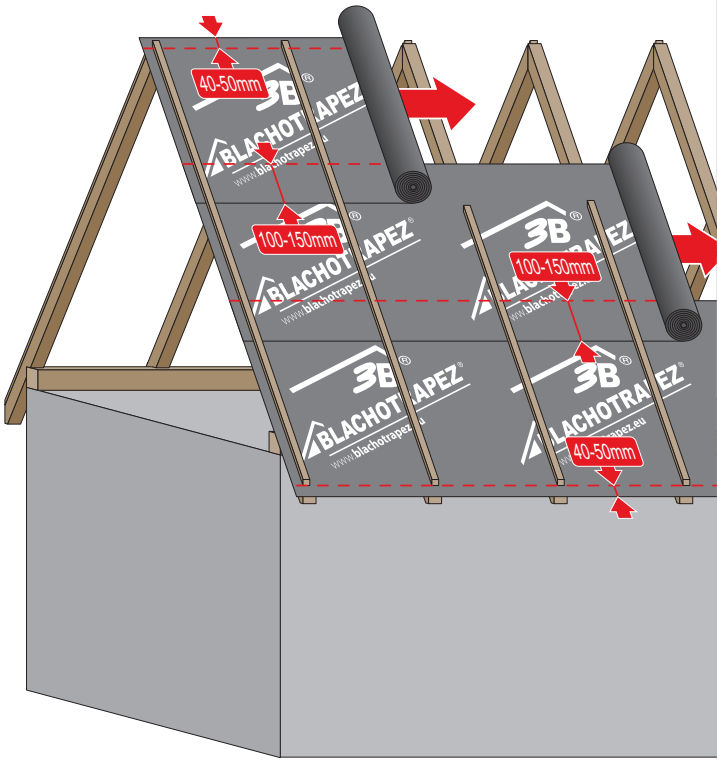

I n s t r u k c j a   M o n t a ż u

TREND

1

max 4000 r/min

2

3a

3b

3c