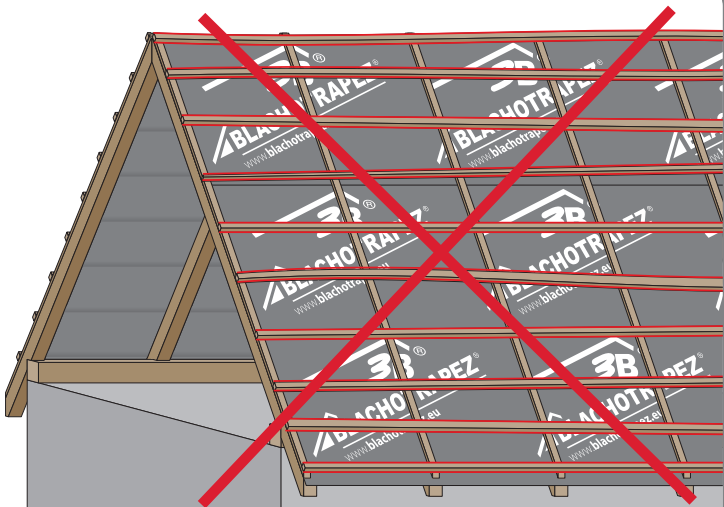

I n s t r u k c j a   M o n t a ż u

TREND

1

max 4000 r/min

2

3a

3b

3c