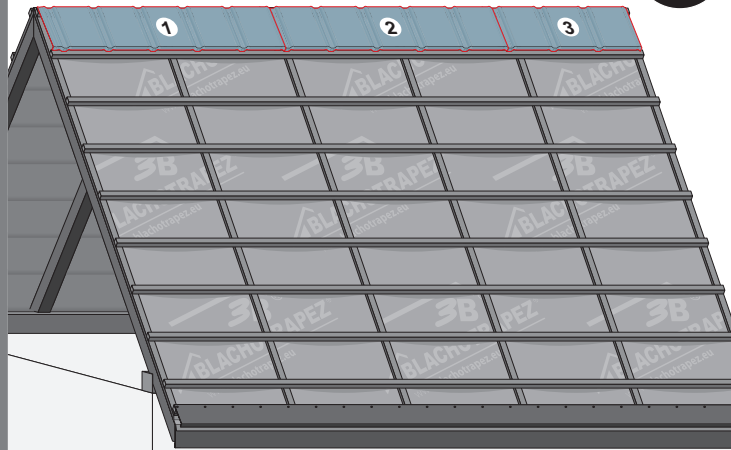

I n s t r u k c j a   M o n t a ż u

TREND

1

max 4000 r/min

2

3a

3b

3c