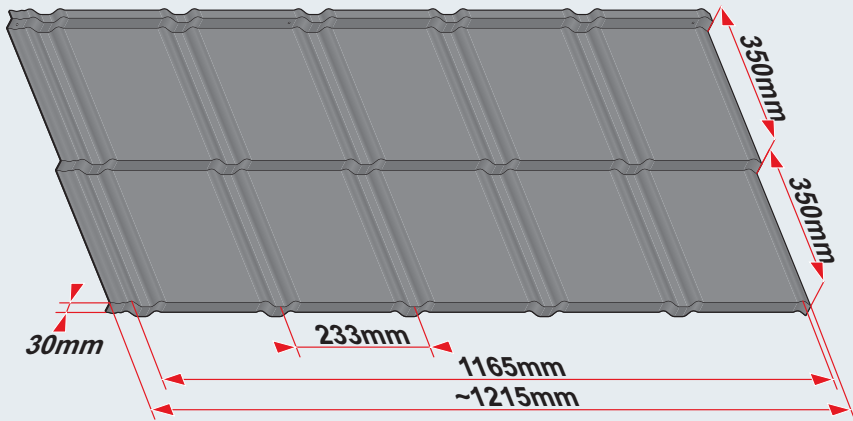

I n s t r u k c j a   M o n t a ż u

TREND

1

max 4000 r/min

2

3a

3b

3c