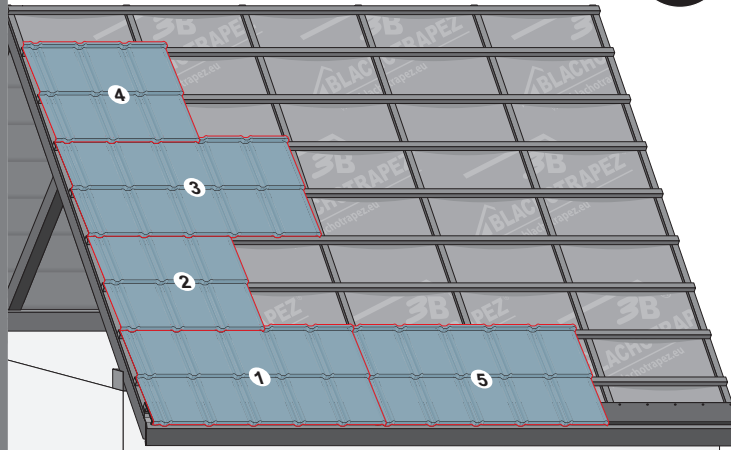

I n s t r u k c j a   M o n t a ż u

TREND

1

max 4000 r/min

2

3a

3b

3c