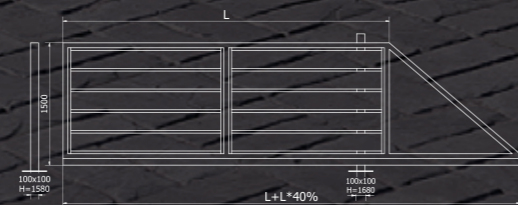

**SEGMENTAI**  
TECHNINIAI DUOMENYS

Mažiausias plotis $L_{min}$ :	500mm
Didžiausias plotis $L_{max}$ :	2500 mm
Aukštis H:	1250 mm

**SLIDING GATE**  
TECHNINIAI DUOMENYS

Mažiausias plotis $L_{min}$ :	3000 mm
* Bendrasis vartų plotis skaičiuojamas kaip $L+L*40\%$	
Didžiausias plotis $L_{max}$ :	6000 mm
* Bendrasis vartų plotis skaičiuojamas kaip $L+L*40\%$	
Aukštis H:	*1500mm
* 1580 mm yra bendrasis aukštis nuo stulpo pagrindo iki viršaus	

**DVIVĖRIAI VARTAI**  
TECHNINIAI DUOMENYS

Mažiausias plotis $L_{min}$ :	3000 mm
Didžiausias plotis $L_{max}$ :	6000 mm
Aukštis H:	*1500mm
* 1580 mm yra bendrasis aukštis nuo stulpo pagrindo iki viršaus	