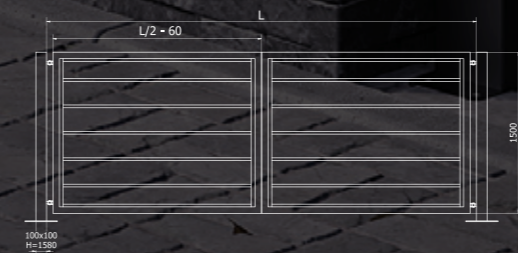

**SEGMENTAI**  
TECHNINIAI DUOMENYS

Mažiausias plotis $L_{min}$ :	500mm
Didžiausias plotis $L_{max}$ :	2500 mm
Aukštis H:	1250 mm

**SLIDING GATE**  
TECHNINIAI DUOMENYS

Mažiausias plotis $L_{min}$ :	3000 mm
* Bendrasis vartų plotis skaičiuojamas kaip $L+L*40\%$	
Didžiausias plotis $L_{max}$ :	6000 mm
* Bendrasis vartų plotis skaičiuojamas kaip $L+L*40\%$	
Aukštis H:	*1500mm
* 1580 mm yra bendrasis aukštis nuo stulpo pagrindo iki viršaus	

**DVIVĖRIAI VARTAI**  
TECHNINIAI DUOMENYS

Mažiausias plotis $L_{min}$ :	3000 mm
Didžiausias plotis $L_{max}$ :	6000 mm
Aukštis H:	*1500mm
* 1580 mm yra bendrasis aukštis nuo stulpo pagrindo iki viršaus	