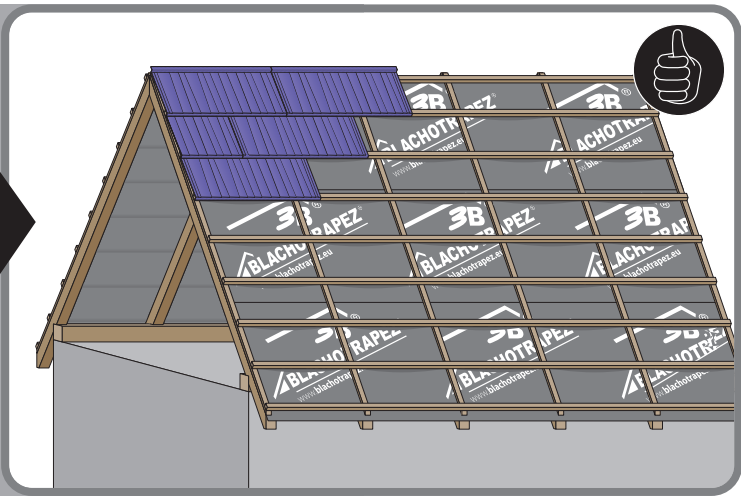

JANOSIK
gont blaszany

I n s t r u k c j a M o n t a ż u

 **BLACHOTRAPEZ**®

Producent Pokryć Dachowych

1

2

3

5a