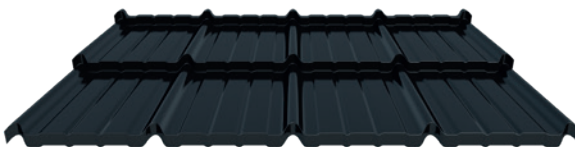

Powstała z materiałów gwarantujących jakość, bezpieczeństwo i komfort. Dostępna w różnych konfiguracjach powłok i kolorów staje się pierwszym elementem personalizującym budynek. W spotkaniu z ESTIMĄ wrażenie solidności nasuwa się mimowolnie. To design budzący szacunek i respekt.

Parametry techniczne

Szerokość krycia rzeczywistego	1157 mm
Szerokość całkowita	~1191 mm
Wysokość stopnia – uskołu dachówki	35 mm
Grubość wyrobu gotowego (stal)	0,5 mm
Grubość wyrobu gotowego (aluminium)	0,6 mm
Minimalna długość arkusza	720 mm
Maksymalna długość arkusza	4920 mm

Dostępność w powłokach