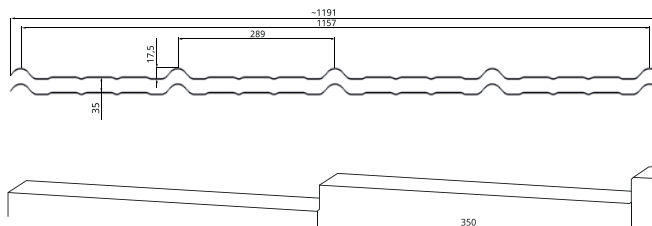

Innowacyjna technologia

ESTIMA to symetryczna płaska blachodachówka, która dzięki opatentowanemu systemowi bezpiecznego łączenia Safe Profiling System (SPS), uzyskała bardzo dobre parametry techniczne. Wysokość przetłoczenia wynosi 35 mm, a długość modułu 350 mm. Dzięki takiej konstrukcji blachodachówki tworzą ciekawą i estetyczną formę na dachu.

Design dający poczucie bezpieczeństwa

ESTIMA tworzy na pości dachu zwartą, wyjątkowo dekoracyjną strukturę, przywołującą na myśl sieć – solidną, a zarazem zapewniającą bezpieczeństwo. Wzór bardzo dobrze wkomponuje się zarówno w proste, jak i bardziej skomplikowane konstrukcje dachowe. ESTIMA stanowi dopełnienie wielu rozwiązań elewacyjnych, idealnie komponuje się z systemami rynnowymi KROP.

Parametry techniczne

Szerokość krycia rzeczywistego	1157 mm
Szerokość całkowita	~1191 mm
Wysokość stopnia – uskołu dachówki	35 mm
Grubość wyrobu gotowego (stal)	0,5 mm
Grubość wyrobu gotowego (aluminium)	0,6 mm
Minimalna długość arkusza	720 mm
Maksymalna długość arkusza	4920 mm