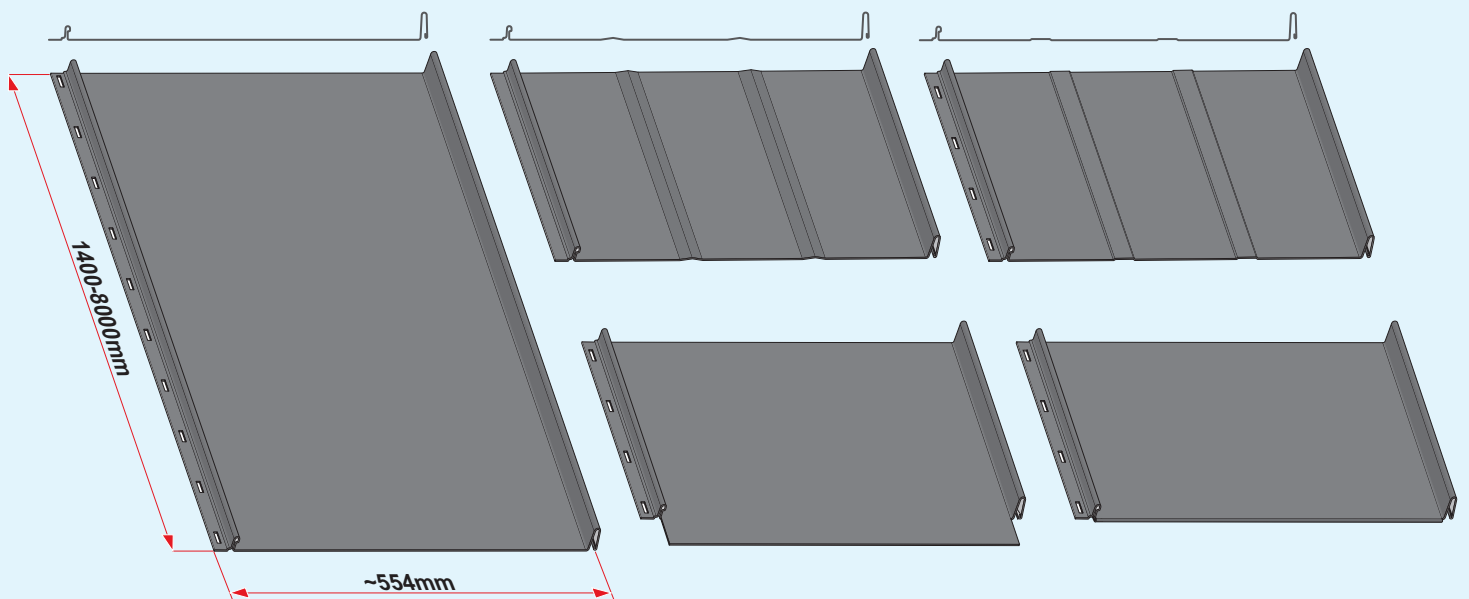

I n s t r u k c j a M o n t a ż u

Retro 38

Retro 25

1

max 4000 r/min

2

3a

4a