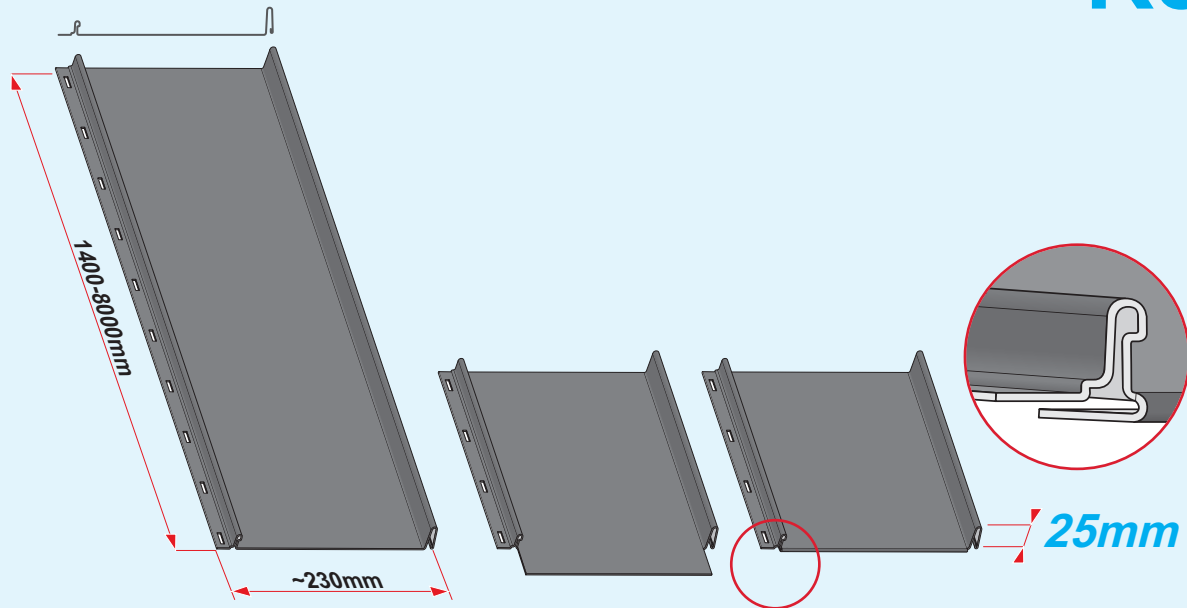

I n s t r u k c j a M o n t a ż u

Retro 38

Retro 25

1

max 4000 r/min

2

3a

4a