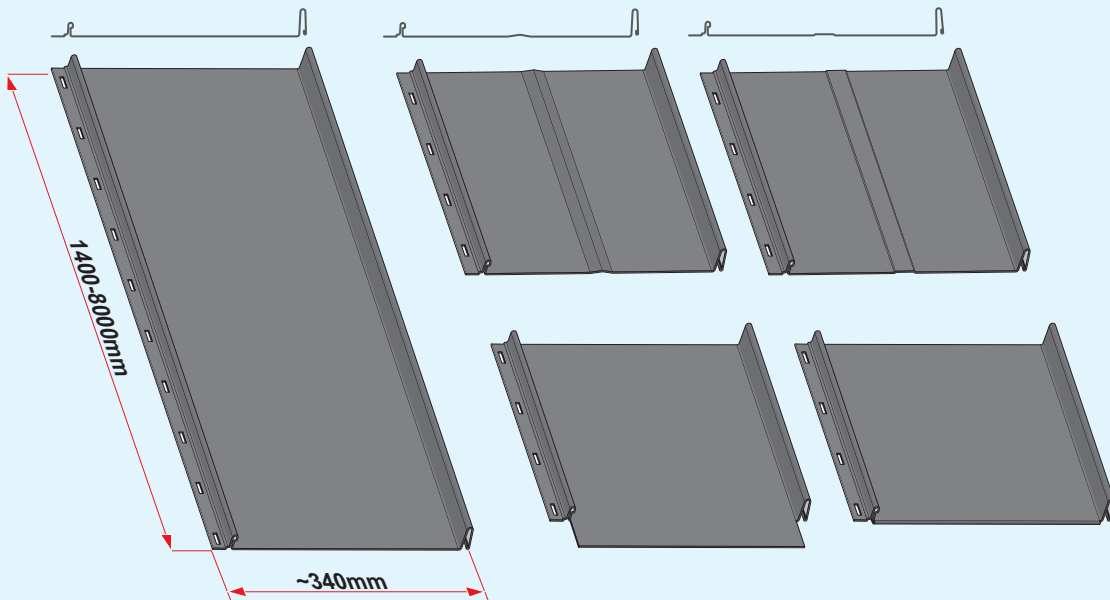

I n s t r u k c j a M o n t a ż u

Retro 38

Retro 25

1

max 4000 r/min

2

3a

4a