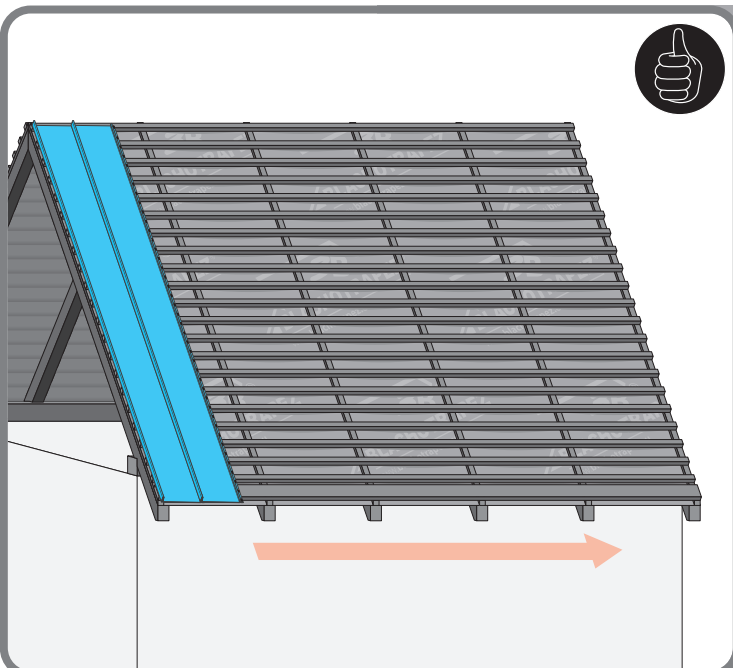

I n s t r u k c j a M o n t a ż u

Retro 38

Retro 25

1

max 4000 r/min

2

3a

4a