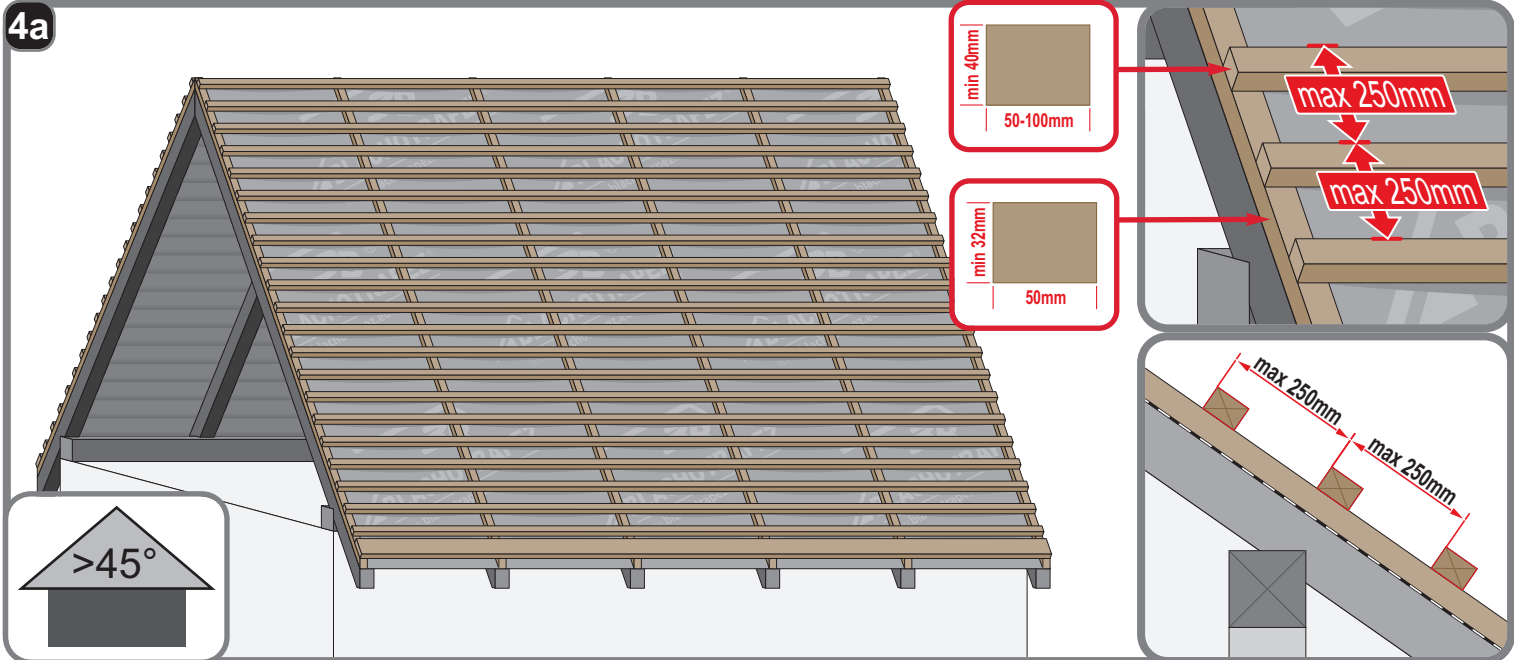

I n s t r u k c j a M o n t a ż u

Retro 38

Retro 25

1

max 4000 r/min

2

3a

4a