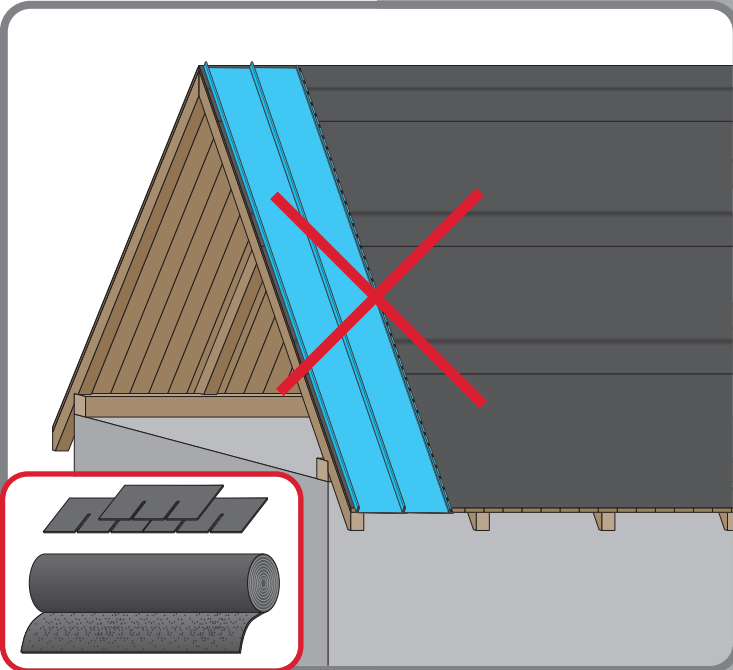

I n s t r u k c j a M o n t a ż u

Retro 38

Retro 25

1

max 4000 r/min

2

3a

4a