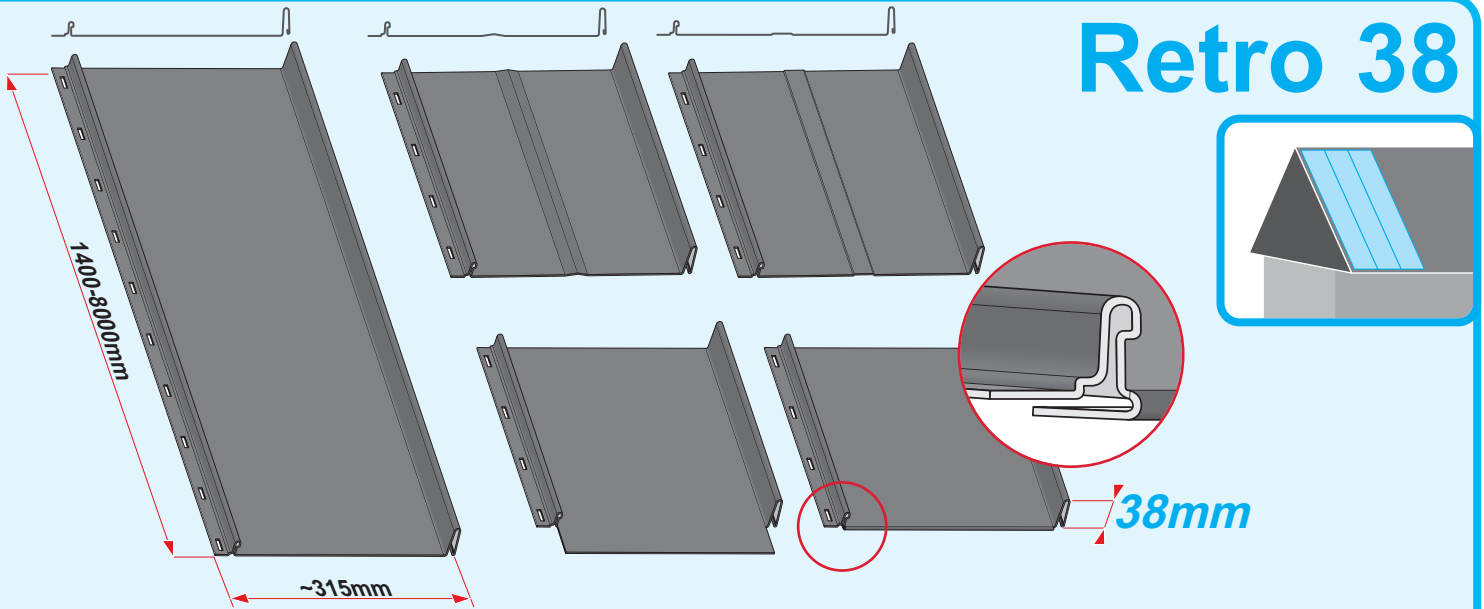

I n s t r u k c j a M o n t a ż u

Retro 38

Retro 25

1

max 4000 r/min

2

3a

4a