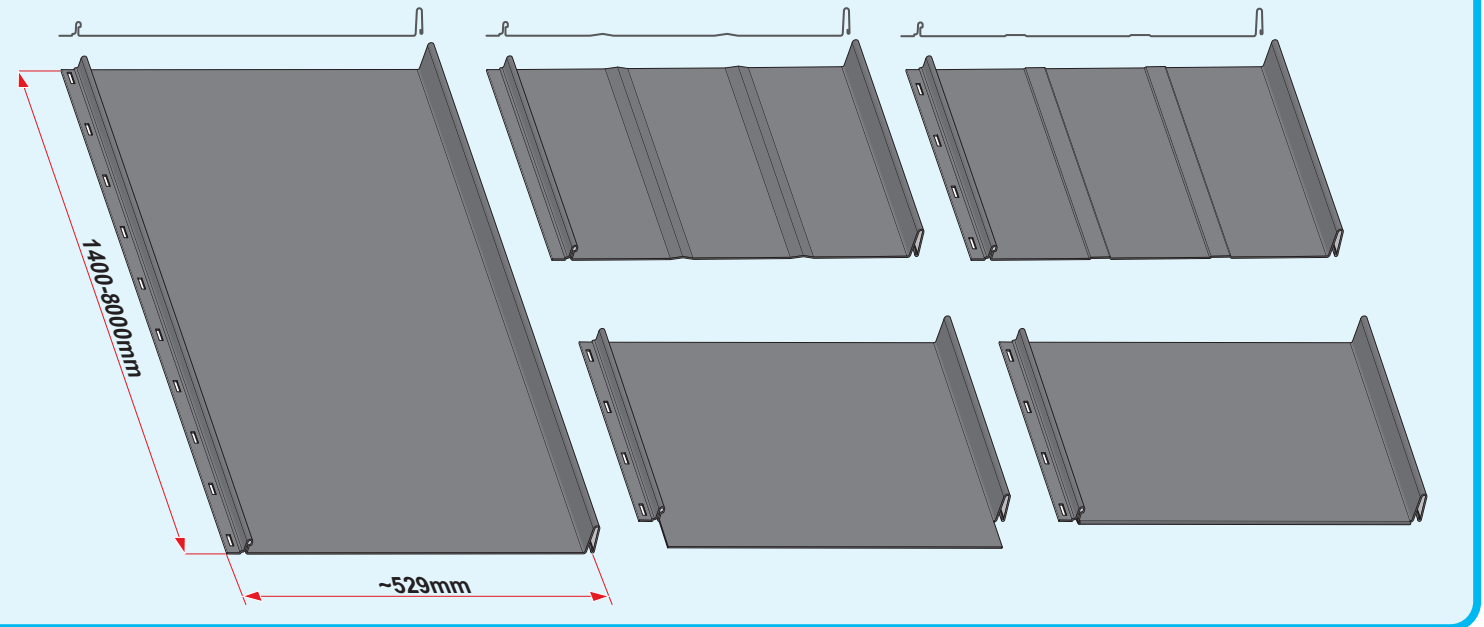

I n s t r u k c j a M o n t a ż u

Retro 38

Retro 25

1

max 4000 r/min

2

3a

4a