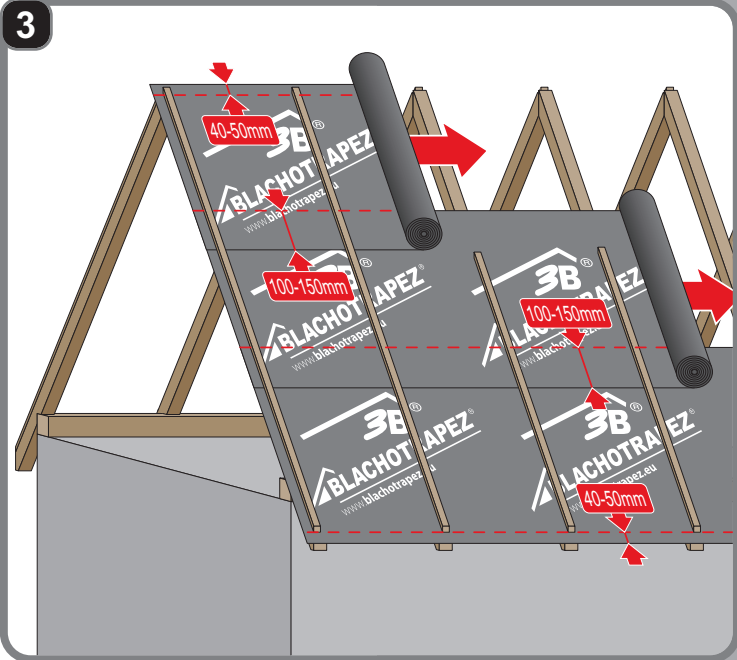

T Y S E N I A

I n s t r u k c j a   M o n t a ż u

 **BLACHOTRAPEZ**®

1

max 4000 r/min

2

3

3