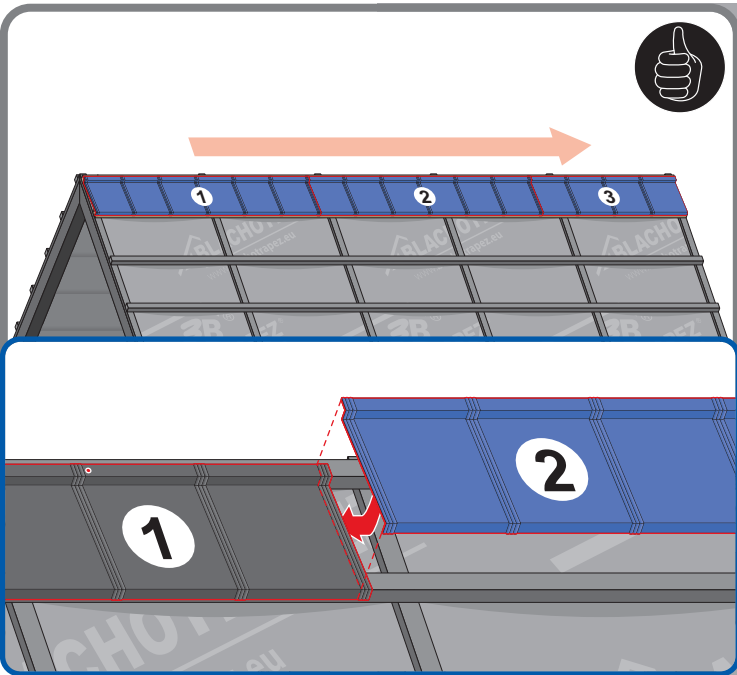

T Y S E N I A

I n s t r u k c j a   M o n t a ż u

 **BLACHOTRAPEZ**®

1

max 4000 r/min

2

3

3