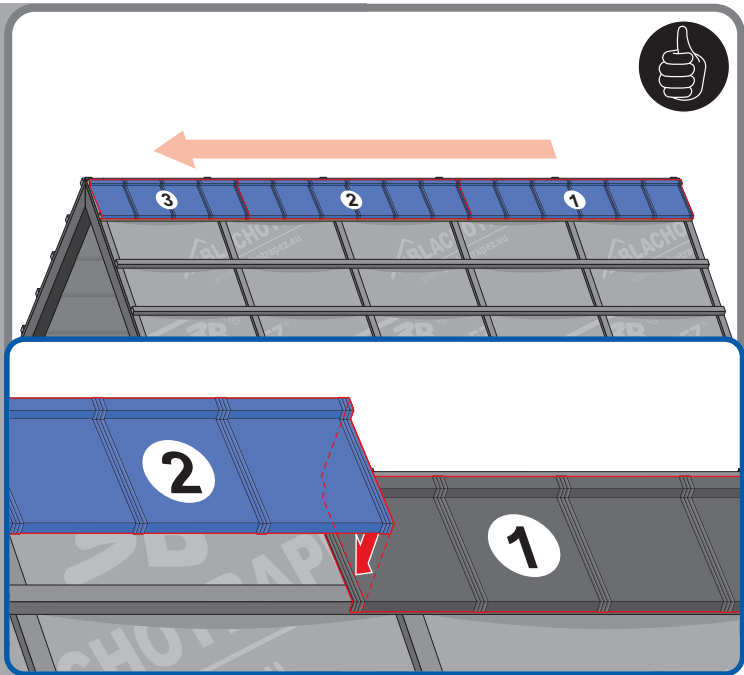

T Y S E N I A

I n s t r u k c j a   M o n t a ż u

 **BLACHOTRAPEZ**®

1

max 4000 r/min

2

3

3