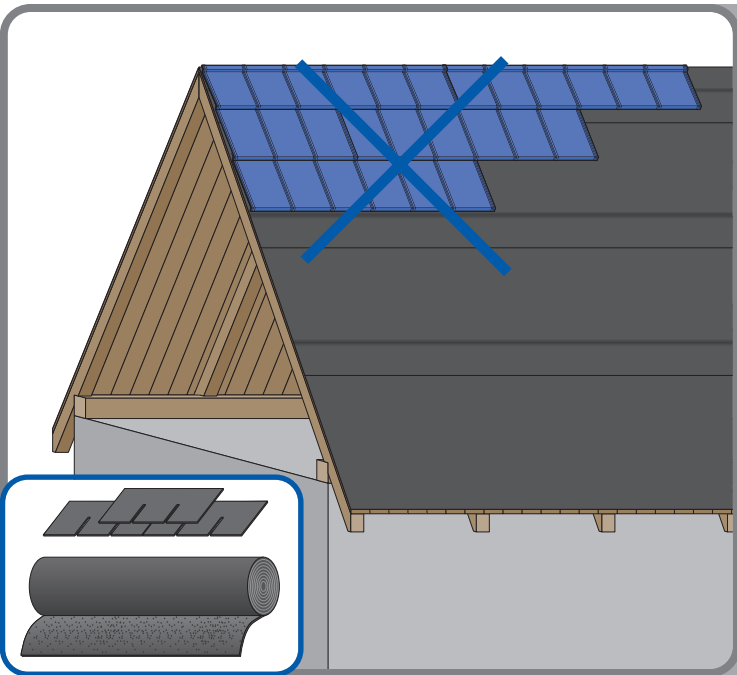

T Y S E N I A

I n s t r u k c j a   M o n t a ż u

 **BLACHOTRAPEZ**®

1

max 4000 r/min

2

3

3