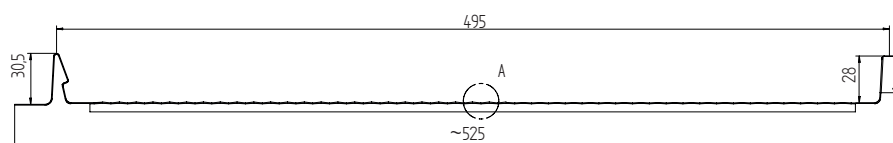

Nanohullámos verzió