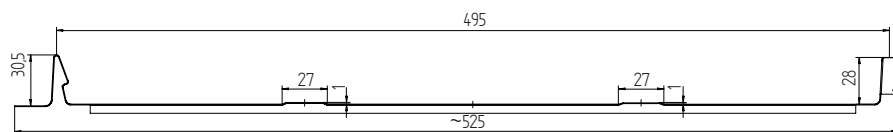

Briauniuota versija