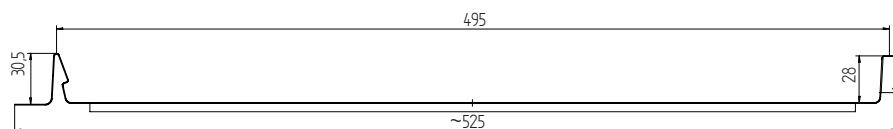

„Terrano IZO“ plokštė gaminama ~525 mm pločio ir gali būti įvairių variantų, priklausomai nuo kliento poreikių, pavyzdžiui, su išpjova po užlenkimu, su išpjova su užlenkimu ir plokščia, nano bangų, mini bangų arba trapecine išilgine briauna.

Techninė informacija

Bendras plotis:	~525 mm	Rekomenduojamas ilgis:	max 8000 mm *1
Bendras padengimo plotis:	495 mm	Plokštės aukštis:	28 mm
Galutinio gaminio storis (plienas):	0,5 mm	„Klik“ aukštis:	30,5 mm
Mažiausias lakšto ilgis:	1400 mm	Reakcija į ūgnį:	B-s1, d0 *2
Išorinio gaisro įtakos atsparumas:	B roof (t1) *2		

*1 „Blachotrapez“ neatsako už mechaninius pažeidimus, padarytus transportavimo metu, jei lakštai yra ilgesni, nei rekomenduojama profilio techniniuose duomenyse. Užsakant ilgesnius, nei rekomenduojama, lakštus, padidėja rizika, kad transportuojant, apdorojant ir montuojant jie bus pažeisti. Ilgesni nei rekomenduojama lakštai gali būti deformuoti. Taip yra dėl gaminimo technologijos ir medžiagos išsiplėtimo veikiant temperatūros amplitudei.

*2 Netaikoma produktams, gaminamiems iš Poliester RAL wood-like 0,5

Panel Terrano IZO 30/525 – plokštės matmenys, skerspjūvis ir išilginis pjūvis.

Plokščia versija