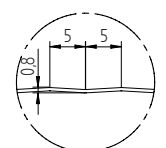

Detalė A (2:1)