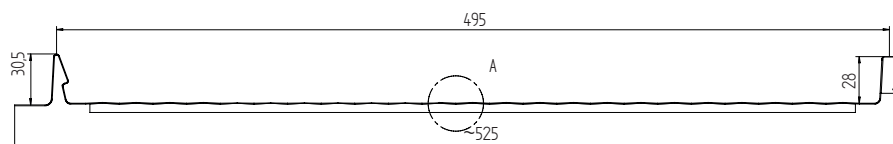

Techninė informacija

Bendras plotis:	~525 mm	Rekomenduojamas ilgis:	max 8000 mm *1
Bendras padengimo plotis:	495 mm	Plokštės aukštis:	28 mm
Galutinio gaminio storis (plienas):	0,5 mm	„Klik“ aukštis:	30,5 mm
Mažiausias lakšto ilgis:	1400 mm	Reakcija į ūgnį:	B-s1, d0 *2
Išorinio gaisro įtakos atsparumas:	B roof (t1) *2		

*2 Netaikoma produktams, gaminamiems iš Poliester RAL wood-like 0,5

Panel Terrano IZO 30/525 – plokštės matmenys, skerspjūvis ir išilginis pjūvis.

Plokščia versija

Briauniuota versija

Mini-bangų versija

Detalė A (2:1)