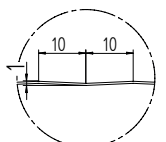

Techninė informacija

Bendras plotis:	~525 mm	Rekomenduojamas ilgis:	max 8000 mm *1
Bendras padengimo plotis:	495 mm	Plokštės aukštis:	28 mm
Galutinio gaminio storis (plienas):	0,5 mm	„Klik“ aukštis:	30,5 mm
Mažiausias lakšto ilgis:	1400 mm	Reakcija į ūgnį:	B-s1, d0 *2
Išorinio gaisro įtakos atsparumas:	B roof (t1) *2		

*2 Netaikoma produktams, gaminamiems iš Poliester RAL wood-like 0,5

Panel Terrano IZO 30/525 – plokštės matmenys, skerspjūvis ir išilginis pjūvis.

Plokščia versija

Briauniuota versija

Mini-bangų versija

Detalė A (2:1)