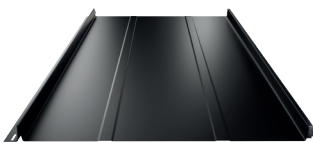

Briauniuota versija