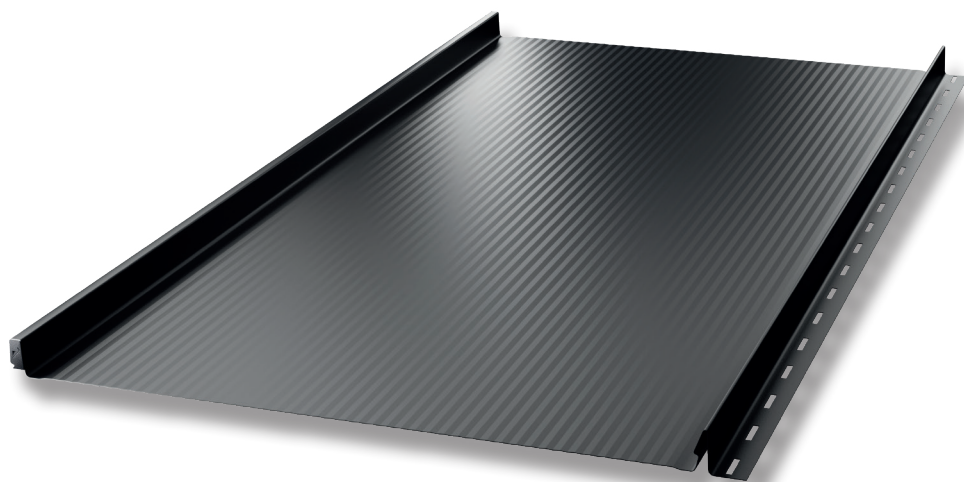

Panel Terrano IZO 30/525

produkto
duomenys
lakštai

Bendra informacija

Stogo ir fasado plokštės - tai sprendimas, siejamas su tradiciniu dengimo būdu. Tradiciniam dangos uždengimo būdui - lakštams, tvirtinamiems ant siulės (vadinamiems veltiniais) - reikia patirties ir stogų dengimo meistriškumo.

Privalumai ir savybės

Šią „Terrano“ plokštę taip pat galima įsigyti IZO versijoje su izoliacija ir garso izoliacijos kilimėliu. Vienas iš daugelio sistemos privalumų - didesnis plokštės standumas. IZO taip pat duoda daug naudos vartotojams: akustinis komfortas - sistema sumažina triukšmą ir sugeria plokštės vibraciją. Taip pat ji sukuria šiluminę inerciją.

Funkcionalumas, greitas ir nesudėtingas montavimas, nereikalaujantis specialių žinių, bei unikalūs gaminio dizainas. Optimizuotas siulės aukštis ir stačiakampė forma suteikia jūsų stogo dangai harmoningą, elegantišką ir šiuolaikišką išvaizdą. Lengvas ir akį traukiantis vizualinis efektas atsiranda dėl skląščio užrakto technologijos. Be to, naudojant mini bangų ir nano bangų technologijas, Terrano atspindi šviesą, o „bangavimo“ efektas, kurį sukelia įtempimas ir nedidelis paviršiaus nelygumas, yra mažiau pastebimas.

„Terrano IZO“ plokštė gaminama ~525 mm pločio ir gali būti įvairių variantų, priklausomai nuo kliento poreikių, pavyzdžiui, su išpjova po užlenkimu, su išpjova su užlenkimu ir plokščia, nano bangų, mini bangų arba trapecine išilgine briauna.