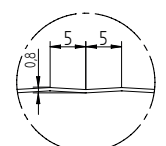

Detāļa A (2:1)