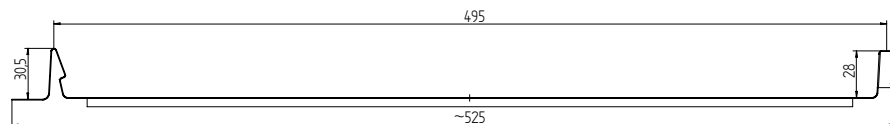

Terrano IZO panelis ~525mm platums, pieejams dažādās opcijās atkarībā no klienta vajadzībām, piem. ar izgriezumus zem ieloces, izgriezumus ar locījumu, nano viļņa, mini viļņa vai trapeceveida garenisko rievojumu.

Tehniskie dati

Kopējais platums:	~525 mm	Leteicamais garums:	max 8000 mm *1
Kopējais pārklājuma platums:	495 mm	Veltnes augstums:	28 mm
Gatavā izstrādājuma (tērauda) biezums:	0,5 mm	„Clik” augstums:	30,5 mm
Minimālais loksnes garums:	1400 mm	Reakcija uz uguni:	B-s1, d0 *2
Izturīgs pret ārējā uguns ietekmi:	B roof (t1) *2		

*1 Blachotrapez neuzņemas atbildību par mehāniskiem bojājumiem, kas radušies transportēšanas laikā, ja loksnes ir garākas, nekā ieteikts Profila tehniskajās detaļās. Pasūtot loksnes, kas ir garākas par ieteikto, palielinās bojājumu risks transportēšanas, apstrādes un uzstādīšanas laikā. Loksnes, kas garākas par ieteikto, var deformēties. Tas ir saistīts ar ražošanas tehnoloģiju un materiāla izplešanās temperatūras amplitūdas ietekmē.

*2 Neattiecas uz Produktiem, kas izgatavoti Poliester RAL wood-like 0,5

Panel Terrano IZO 30/525 — izmēri, šķērs griezumus un garen griezumus.

Plakanā versija