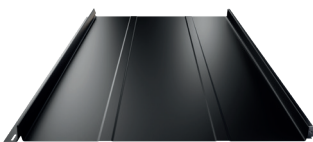

Rievota versija