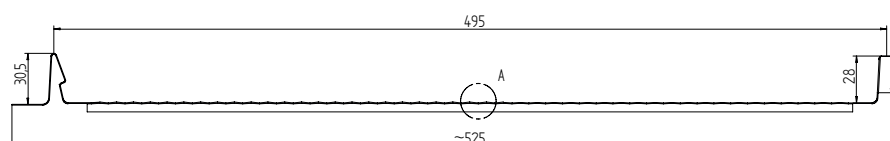

Nano-viļņu versija