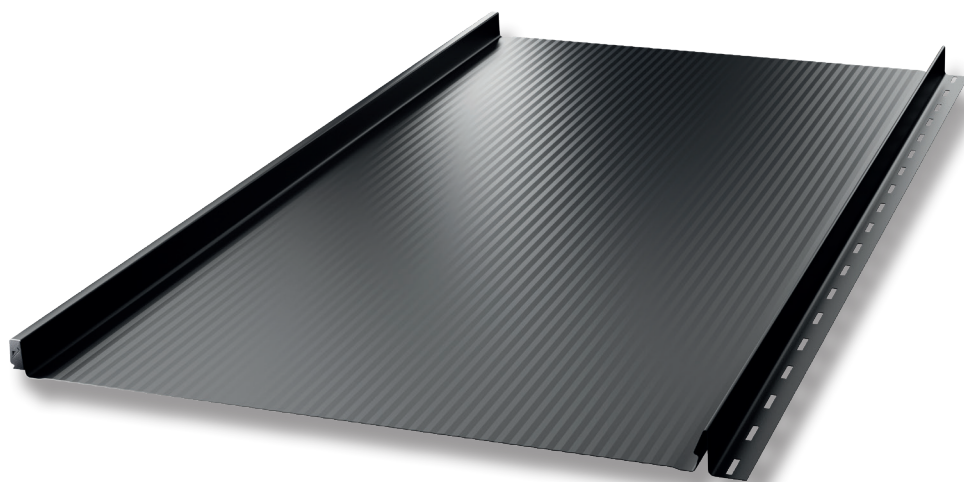

Panel Terrano IZO 30/525

produkta
dati
loksne

Galvenā informācija

Jumta un fasādes paneli ir risinājums, kas atsaucas uz tradicionālo pārklāšanas veidu. Tradicionālā seguma metode - loksne, kas uzmontēta uz šuves (zināms kā filcs) - prasa pieredzi un jumiņa meistarību.

Priekšrocības un īpašības

Terrano panelis ir pieejams arī IZO versijā ar izolāciju un skaņas izolācijas pārklājumu. Viena no daudzajām sistēmas priekšrocībām ir palielināta paneļa stingrība. IZO piedāvā arī vairākas lietotāja priekšrocības: akustiskais komforts – sistēma samazina troksni un absorbē paneļa vibrācijas. Turklāt tas ievieš termisko inerenci.

Funkcionalitāte, ātra un bez liekām problēmām uzstādīšana, kas joprojām prasa īpašas zināšanas, ir apvienota ar unikālu izstrādājuma dizainu. Optimizētais šuves augstums un tā taisnstūra forma piešķir Jūsu jumta segumam harmonisku, elegantu un modernu izskatu. Viegls un uzkrītošs vizuālais efekts ir saistīts ar fiksatora bloķēšanas tehnoloģiju. Turklāt mini-viļņu un nanoviļņu tehnoloģiju izmantošana nozīmē, ka Terrano atstaro gaismu un „viļņošanās” efekts, ko rada spiediens un neliels virsmas nelīdzenums, ir mazāk pamanāms.

Terrano IZO panelis ~525mm platums, pieejams dažādās opcijās atkarībā no klienta vajadzībām, piem. ar izgriezumus zem ieloces, izgriezumus ar locījumu, nano viļņa, mini viļņa vai trapeceveida garenisko rievojumu.