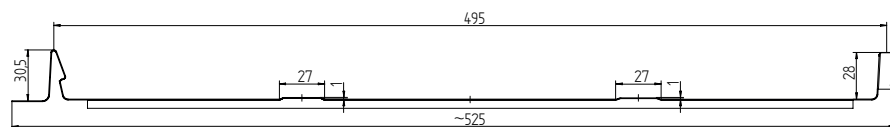

Rievota versija