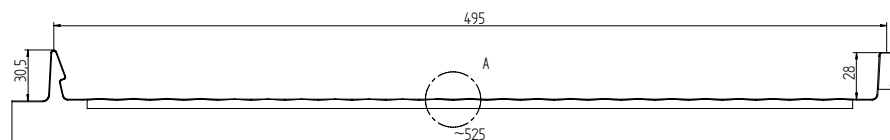

*2 Neattiecas uz Produktiem, kas izgatavoti Poliester RAL wood-like 0,5

Panel Terrano IZO 30/525 — izmēri, šķērs griezumus un garen griezumus.

Plakanā versija

Rievota versija

Mini-viļņu versija

Detāļa A (2:1)