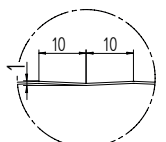

Detāļa A (2:1)