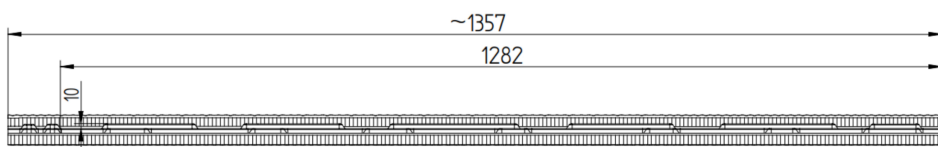

Pokrycie z kruszywem skalnym BOLT nawiązuje do bitumicznych pokryć dachowych jednak jej konstrukcja i forma połączona z wytrzymałością stali powleczonej obustronnie alucynkiem skutkuje odpornością na warunki atmosferyczne i ogień. Bolt jest dostępny w różnych kolorach, od głębokiego czarnego Onyx po różne barwy ziemi. Nieoczywisty kształt, przyciągający uwagę z magnetyczną wręcz siłą...

Kolorystyka:

Szerokość całkowita:	~1357 mm
Szer. krycia rzecz.:	1282 mm
Wys. stopnia-uskok:	20 mm
Dł. stopnia-modułu:	370 mm
Dł. arkusza:	425 mm

Rozstaw łat:	370 mm
Minimalny kąt nachylenia:	14°
1 szt.	0,474m² ef.
Ilość modułów na m²:	2,11 szt.
Ilość na palecie:	300 szt. = 142,18m² ef.

BOLT

	powłoka	gwarancja	cena / m2 efekt.		cena / szt	
			netto	brutto	netto	brutto
Kruszywo skalne		60 lat	110,00 zł	135,30 zł	52,13 zł	64,12 zł

Dopłaty:

kolory Amber, Jade, Hematite, Jaspis, Rubys, Bronzite + 5%