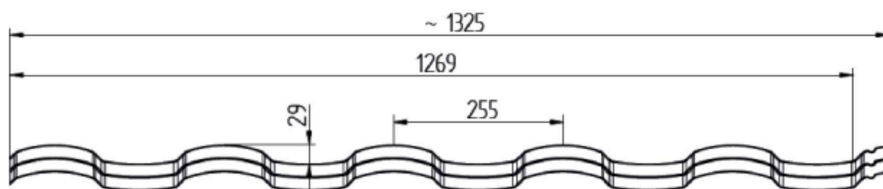

Pokrycie dachowe z kruszywem skalnym Mistral zostało stworzone, by nadawało konstrukcji dachu właśnie taki wyjątkowy śródziemnomorski wygląd, oferując dodatkowo funkcjonalność i wytrzymałość na lokalne czynniki atmosferyczne. MISTRAL jest produkowany z wysokiej jakości materiałów z rdzeniem stalowym obustronnie zabezpieczonym antykorozyjnie alucynkiem i wykończonym kruszywem skalnym dostępnym w szerokim wachlarzu kolorów.

Kolorystyka:

Szerokość całkowita:	~1325 mm
Szerokość krycia rzeczywistego:	1269 mm
Wys. stopnia - uskok:	20 mm
Dł. stopnia - moduł:	370 mm
Długość arkusza:	420 mm

Rozstaw łat:	370 mm
Minimalny kąt nachylenia:	14°
1 szt.	0,47m² ef.
Ilość modułów na m²:	2,13 szt./m²
	300 szt. =
Ilość na palecie:	140,84 m² ef.

MISTRAL

	powłoka	gwarancja	cena / m² efekt.		cena / szt	
			netto	brutto	netto	brutto
Kruszywo skalne		60 lat	110,00 zł	135,30 zł	51,64 zł	63,52 zł