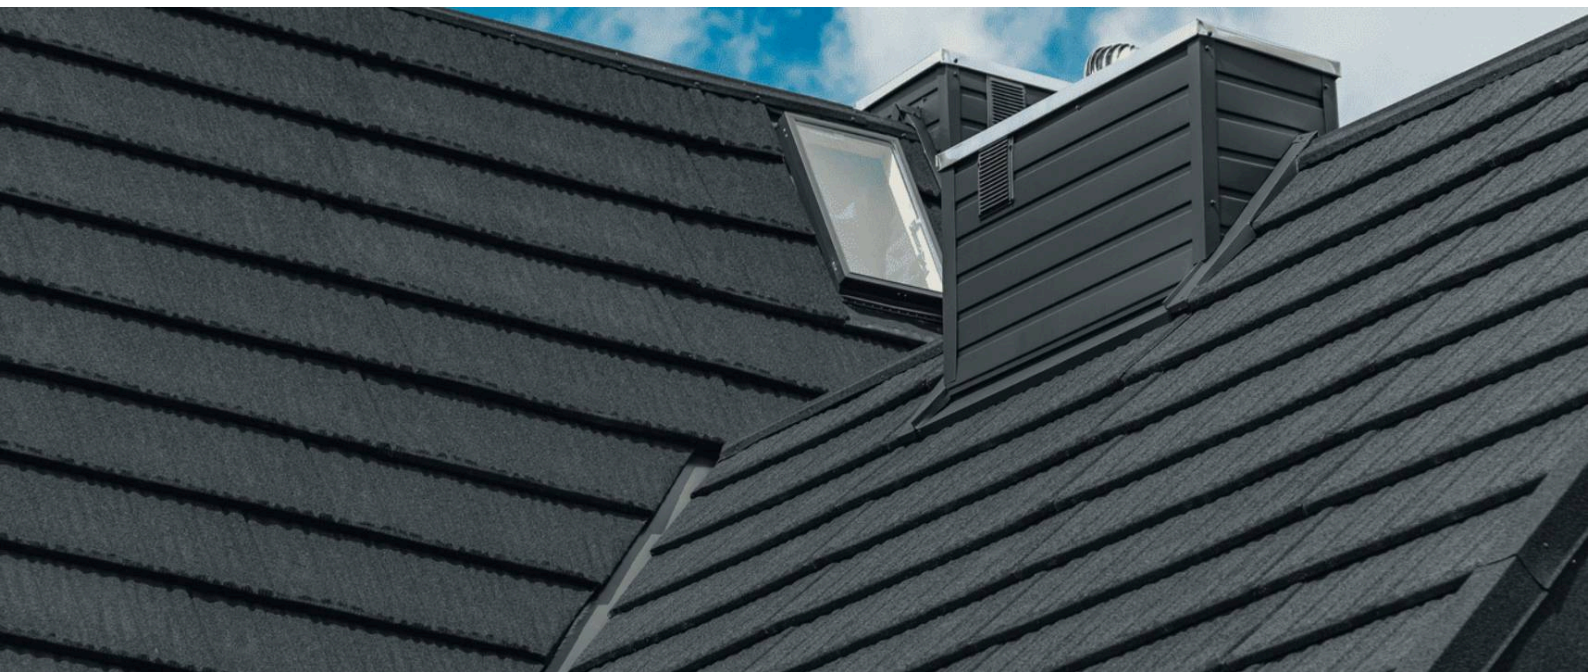

BTR Systems

Pokrycia dachowe z kruszywem skalnym

 **BLACHOTRAPEZ**

Thunder inspiracje wzornicze czerpie z architektury podhalańskiej. To produkt, którego jakość, solidność, wytrzymałość oraz design przypadną do gustu wymagającym klientom, a w połączeniu z budownictwem drewnianym tworzy swoistą harmonię. Jego zastosowanie zapewnia odporność dachu na ekstremalne warunki atmosferyczne w czasach gwałtownych zmian klimatycznych. Potwierdzeniem obietnic jest 60-letnia gwarancja.

THUNDER

	powłoka	gwarancja	cena / m2 efekt.		cena / szt	
			netto	brutto	netto	brutto
Kruszywo skalne		60 lat	112,37 zł	138,22 zł	49,50 zł	60,89 zł

 **BLIZZARD**

BLIZZARD to stylowa, prostolinijna forma z podwójnym przetłoczeniem. Kształt nawiązujący do klasycznych dachówek ceramicznych, którego dopełnienie stanowi posypka z kruszywa skalnego. Wysoce estetyczny produkt o uszlachetnionej strukturze. BLIZZARD to nieodłączny element krajobrazu nowoczesnych pokryć dachowych.

BLIZZARD

	powłoka	gwarancja	cena / m2 efekt.		cena / szt	
			netto	brutto	netto	brutto
Kruszywo skalne		60 lat	110,00 zł	135,30 zł	46,41 zł	57,09 zł

STORM

Rozpoznawalny i od samego początku uderzający kształt to oczywiście pokrycie dachowe z kruszywem skalnym STORM jedna z najnowszych propozycji od BTR Systems, która z powodzeniem wpisze się nie tylko w nowoczesne style. To profil idealnie pasujący zarówno do budownictwa drewnianego, domów z bali, jak i designerskich, minimalistycznych budynków. Głębokie, wyraziste przetłoczenie oraz nieregularność wzoru świetnie oddają ducha prawdziwego gontu osikowego oraz drewna jako naturalnego materiału.