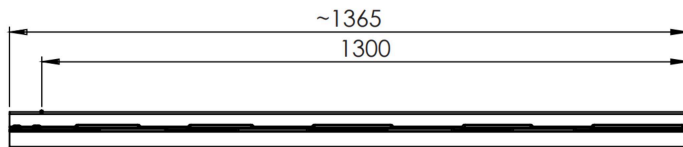

Polar high to nowa wersja pokrycia od BTR Systems, stworzona z myślą o specyficznych wymaganiach rynku europejskiego. Polar high został zaprojektowany z zastosowaniem dedykowanego systemu montażu opuszczonego, idealnie dopasowanego do jednomodułowych pokryć dachowych z kruszywem skalnym.

Dodatkowo, wyższy stopień uskoku (35 mm), nadaje Polar high bardziej wyrazisty wygląd, wzbogacając estetykę dachu. Polar high doskonale harmonizuje z różnorodną architekturą europejską, od klasycznych po nowoczesne projekty.

Kolorystyka:

Szerokość całkowita:	~1365 mm
Szer. krycia rzecz.:	1300 mm
Wys. stopnia-uskok:	32 mm
Dł. stopnia-moduł:	370 mm
Dł. arkusza:	420 mm

Rozstaw łat:	370 mm
Minimalny kąt nachylenia:	14°
1szt.	0,481 m² ef.
Ilość modułów na m²:	2,08 szt.
	300 szt. =
Ilość na palecie:	144,30 m² ef.

Polar high

Nowość

	powłoka	gwarancja	cena / m2 efekt.		cena / szt	
			netto	brutto	netto	brutto
Kruszywo skalne		60 lat	110,00 zł	135,30 zł	52,88 zł	65,05 zł