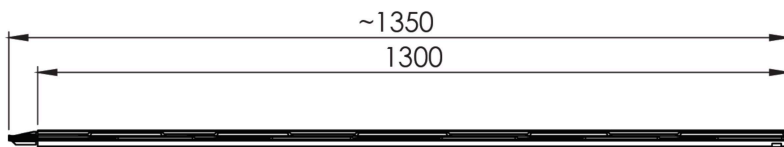

Polar to innowacyjne pokrycie dachowe z naturalnym kruszywem skalnym, które swoim kształtem nawiązuje do bitumicznych pokryć dachowych, jednak wyróżnia się ulepszoną formą i zaawansowanymi właściwościami technicznymi. Gruba warstwa naturalnego kamienia nadaje mu wyrazistą strukturę, która nie tylko przyciąga uwagę, ale także dodaje dachowi elegancji.

Można go stosować zarówno na dachu, jak i na elewacji, co czyni go wszechstronnym rozwiązaniem dla każdego projektu budowlanego.

Kolorystyka:

Szerokość całkowita:	~1350 mm
Szer. krycia rzecz.:	1300 mm
Wys. stopnia-uskok:	13 mm
Dł. stopnia-moduł:	365 mm
Dł. arkusza:	410 mm

Minimalny kąt nachylenia:	14°
1 szt.	0,475 m² ef.
Ilość modułów na m²:	2,11 szt.
Ilość na palecie:	200 szt. = 94,9 m² ef.

Polar **Nowość**

	powłoka	gwarancja	cena / m2 efekt.		cena / szt	
			netto	brutto	netto	brutto
Kruszywo skalne		60 lat	110,00 zł	135,30 zł	52,38 zł	64,43 zł