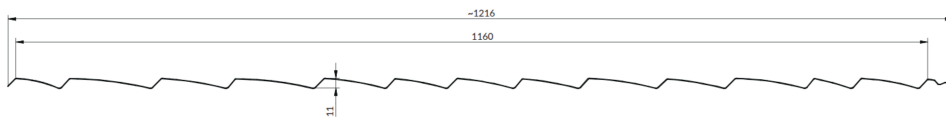

Thunder inspiracje wzornicze czerpie z architektury podhalańskiej. To produkt, którego jakość, solidność, wytrzymałość oraz design przypadną do gustu wymagającym klientom, a w połączeniu z budownictwem drewnianym tworzy swoistą harmonię. Jego zastosowanie zapewnia odporność dachu na ekstremalne warunki atmosferyczne w czasach gwałtownych zmian klimatycznych. Potwierdzeniem obietnic jest 60-letnia gwarancja.

Kolorystyka:

Szerokość całkowita:	~1216 mm
Szerokość krycia rzeczywistego:	1160 mm
Wysokość stopnia - uskok:	38 mm
Długość stopnia - moduł:	380 mm
Długość arkusza:	430 mm

Rozstaw łat:	380 mm
Minimalny kąt nachylenia:	14°
1 szt.	0,44 m² ef.
Ilość modułów na m²:	2,27 szt./m²
	300 szt. =
Ilość na palecie:	132,16 m² ef.

THUNDER

	powłoka	gwarancja	cena / m2 efekt.		cena / szt	
			netto	brutto	netto	brutto
Kruszywo skalne		60 lat	112,37 zł	138,22 zł	49,50 zł	60,89 zł