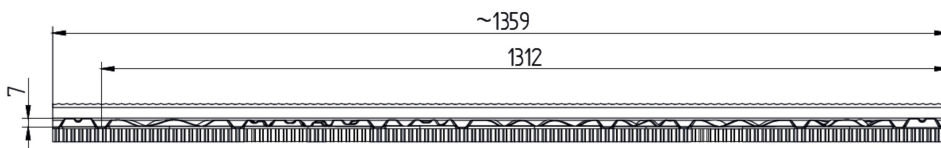

THUNDER

	powłoka	gwarancja	cena / m2 efekt.		cena / szt	
			netto	brutto	netto	brutto
Kruszywo skalne		60 lat	112,37 zł	138,22 zł	49,50 zł	60,89 zł

 **BLIZZARD**

BLIZZARD to stylowa, prostolinijna forma z podwójnym przetłoczeniem. Kształt nawiązujący do klasycznych dachówek ceramicznych, którego dopełnienie stanowi posypka z kruszywa skalnego. Wysoce estetyczny produkt o uszlachetnionej strukturze. BLIZZARD to nieodłączny element krajobrazu nowoczesnych pokryć dachowych.

Kolorystyka:

Szerokość całkowita:	~1196 mm
Szerokość krycia rzeczywistego:	1141 mm
Wysokość stopnia - uskok:	35 mm
Długość stopnia - moduł:	370 mm
Długość arkusza:	430 mm

Rozstaw łat:	370 mm
Minimalny kąt nachylenia:	14°
1 szt.	0,422 m ² ef.
Ilość modułów na m ² :	2,37 szt.
	300 szt. =
Ilość na palecie:	126,58 m ² ef.

BLIZZARD

	powłoka	gwarancja	cena / m2 efekt.		cena / szt	
			netto	brutto	netto	brutto
Kruszywo skalne		60 lat	110,00 zł	135,30 zł	46,41 zł	57,09 zł

STORM

Rozpoznawalny i od samego początku uderzający kształt to oczywiście pokrycie dachowe z kruszywem skalnym STORM jedna z najnowszych propozycji od BTR Systems, która z powodzeniem wpisze się nie tylko w nowoczesne style. To profil idealnie pasujący zarówno do budownictwa drewnianego, domów z bali, jak i designerskich, minimalistycznych budynków. Głębokie, wyraziste przetłoczenie oraz nieregularność wzoru świetnie oddają ducha prawdziwego gontu osikowego oraz drewna jako naturalnego materiału.

Kolorystyka:

Szerokość całkowita:	~1359 mm
Szerokość krycia rzeczywistego:	1312 mm
Wysokość stopnia - uskok:	35 mm
Długość stopnia - moduł:	370 mm
Długość arkusza:	425 mm

Rozstaw łat:	370 mm
1 szt.	0,485 m ² ef.
Ilość modułów na m ² :	2,06 szt.
Ilość na palecie:	300 szt. = 145,63m ² ef.