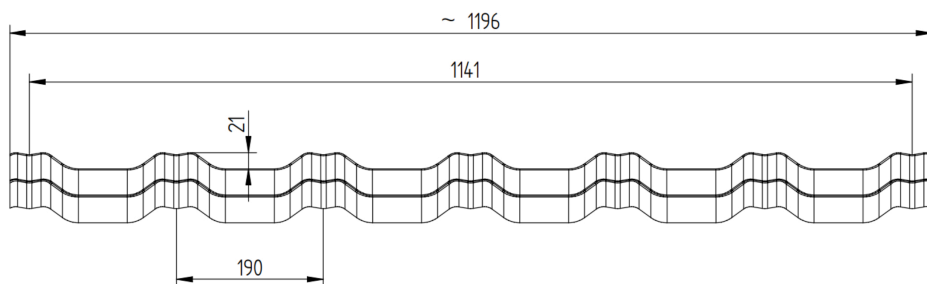

Kolorystyka:

Szerokość całkowita:	~1216 mm
Szerokość krycia rzeczywistego:	1160 mm
Wysokość stopnia - uskok:	38 mm
Długość stopnia - moduł:	380 mm
Długość arkusza:	430 mm

Rozstaw łat:	380 mm
Minimalny kąt nachylenia:	14°
1 szt.	0,44 m ² ef.
Ilość modułów na m ² :	2,27 szt./m ²
	300 szt. =
Ilość na palecie:	132,16 m ² ef.

THUNDER

	powłoka	gwarancja	cena / m2 efekt.		cena / szt	
			netto	brutto	netto	brutto
Kruszywo skalne		60 lat	112,37 zł	138,22 zł	49,50 zł	60,89 zł

 **BLIZZARD**

BLIZZARD to stylowa, prostolinijna forma z podwójnym przetłoczeniem. Kształt nawiązujący do klasycznych dachówek ceramicznych, którego dopełnienie stanowi posypka z kruszywa skalnego. Wysoce estetyczny produkt o uszlachetnionej strukturze. BLIZZARD to nieodłączny element krajobrazu nowoczesnych pokryć dachowych.

Kolorystyka:

Szerokość całkowita:	~1196 mm
Szerokość krycia rzeczywistego:	1141 mm
Wysokość stopnia - uskok:	35 mm
Długość stopnia - moduł:	370 mm
Długość arkusza:	430 mm

Rozstaw łat:	370 mm
Minimalny kąt nachylenia:	14°
1 szt.	0,422 m ² ef.
Ilość modułów na m ² :	2,37 szt.
	300 szt. =
Ilość na palecie:	126,58 m ² ef.

Kolorystyka:

Szerokość całkowita:	~1359 mm
Szerokość krycia rzeczywistego:	1312 mm
Wysokość stopnia - uskok:	35 mm
Długość stopnia - moduł:	370 mm
Długość arkusza:	425 mm

Rozstaw łat:	370 mm
1 szt.	0,485 m ² ef.
Ilość modułów na m ² :	2,06 szt.
Ilość na palecie:	300 szt. = 145,63m ² ef.