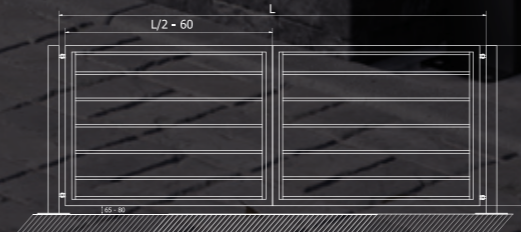

GARD

SYSTEMY OGRODZEŃ

www.blachotrapez.eu

GARD
SYSTEMY OGRODZEŃ

SYSTEMY OGRODZEŃ

PRZĘŚŁO
SPECYFIKACJA TECHNICZNA

Szerokość minimalna L_{min} :	500 mm
Szerokość maksymalna L_{max} :	2500 mm
Wysokość H_{max} :	1800 mm

BRAMA PRZESUWNA
SPECYFIKACJA TECHNICZNA

Szerokość minimalna L_{min} :	3000 mm
Szerokość maksymalna L_{max} :	6000 mm
Wysokość H_{max} :	1800 mm

BRAMA DWUSKRZYDŁOWA
SPECYFIKACJA TECHNICZNA

Szerokość minimalna L_{min} :	3000 mm
Szerokość maksymalna L_{max} :	6000 mm
Wysokość H_{max} :	1800 mm