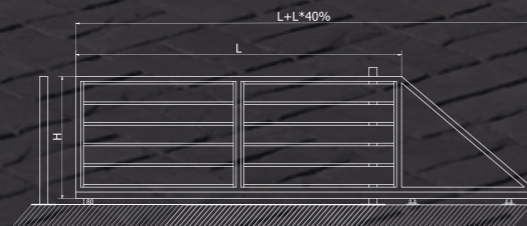

GARD

SYSTEMY OGRODZEŃ

www.blachotrapez.eu

GARD
SYSTEMY OGRODZEŃ

SYSTEMY OGRODZEŃ

PRZĘŚŁO
SPECYFIKACJA TECHNICZNA

Szerokość minimalna L_{min} :	500 mm
Szerokość maksymalna L_{max} :	2500 mm
Wysokość H_{max} :	1800 mm

BRAMA PRZESUWNA
SPECYFIKACJA TECHNICZNA

Szerokość minimalna L_{min} :	3000 mm
Szerokość maksymalna L_{max} :	6000 mm
Wysokość H_{max} :	1800 mm

BRAMA DWUSKRZYDŁOWA
SPECYFIKACJA TECHNICZNA

Szerokość minimalna L_{min} :	3000 mm
Szerokość maksymalna L_{max} :	6000 mm
Wysokość H_{max} :	1800 mm