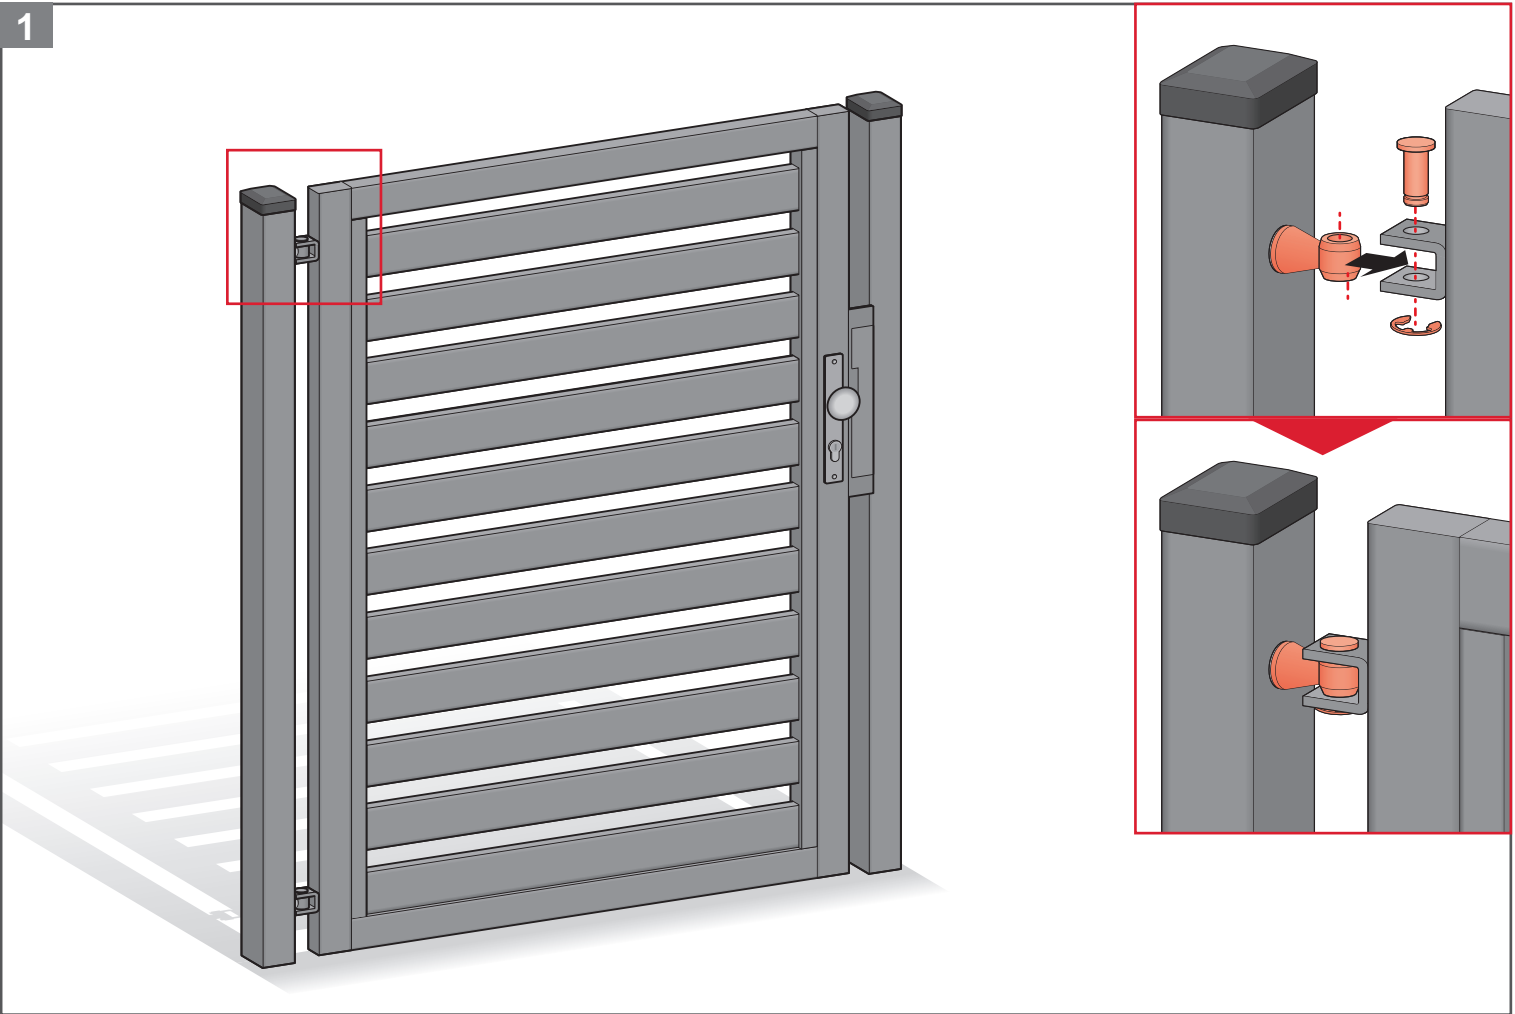

# I n s t r u k c j a   M o n t a ż u

# GARD

SYSTEMY OGRODZEŃ

 **BLACHOTRAPEZ**®

1

**MAX 65mm**  
**MIN 55mm**

3a

3b

**BLACHOTRAPEZ Sp.z o.o.**  
**ul. Kilińskiego 49A**  
**34-700 RABKA ZDRÓJ, POLSKA**  
**tel. 18 26 85 200, fax. 18 26 85 215**  
**www. blachotrapez.eu**  
**blachotrapez@blachotrapez.eu**