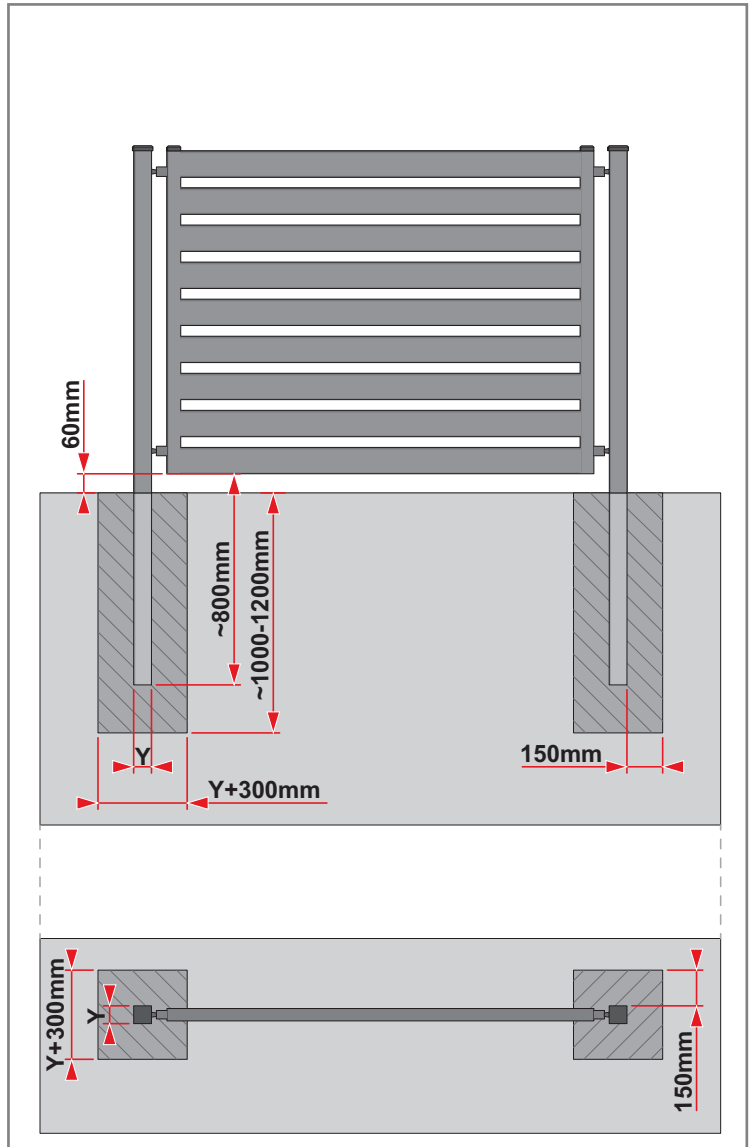

# GARD

SYSTEMY OGRODZEŃ

 **BLACHOTRAPEZ**®

1

**MAX 65mm**  
**MIN 55mm**

3a

3b

**BLACHOTRAPEZ Sp.z o.o.**  
**ul. Kilińskiego 49A**  
**34-700 RABKA ZDRÓJ, POLSKA**  
**tel. 18 26 85 200, fax. 18 26 85 215**  
**www. blachotrapez.eu**  
**blachotrapez@blachotrapez.eu**