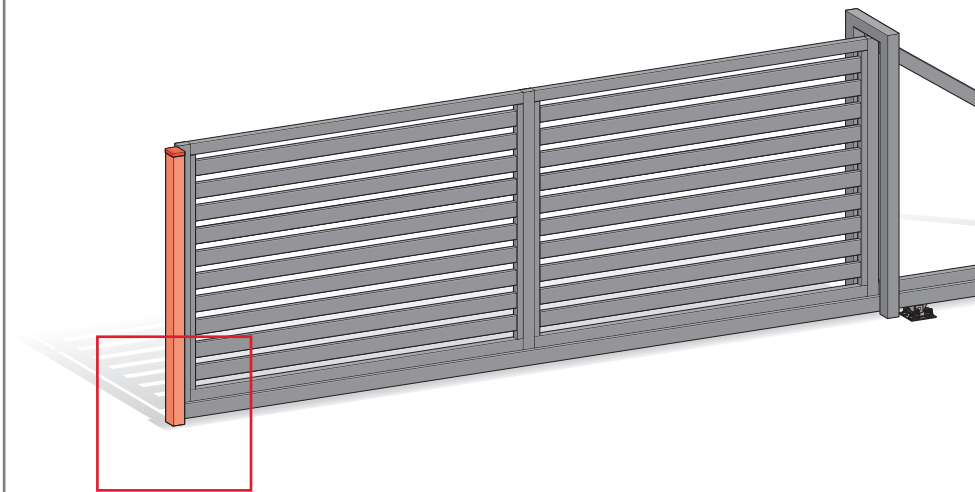

# GARD

SYSTEMY OGRODZEŃ

 **BLACHOTRAPEZ**®

1

**MAX 65mm**  
**MIN 55mm**

3a

3b

**BLACHOTRAPEZ Sp.z o.o.**  
**ul. Kilińskiego 49A**  
**34-700 RABKA ZDRÓJ, POLSKA**  
**tel. 18 26 85 200, fax. 18 26 85 215**  
**www. blachotrapez.eu**  
**blachotrapez@blachotrapez.eu**