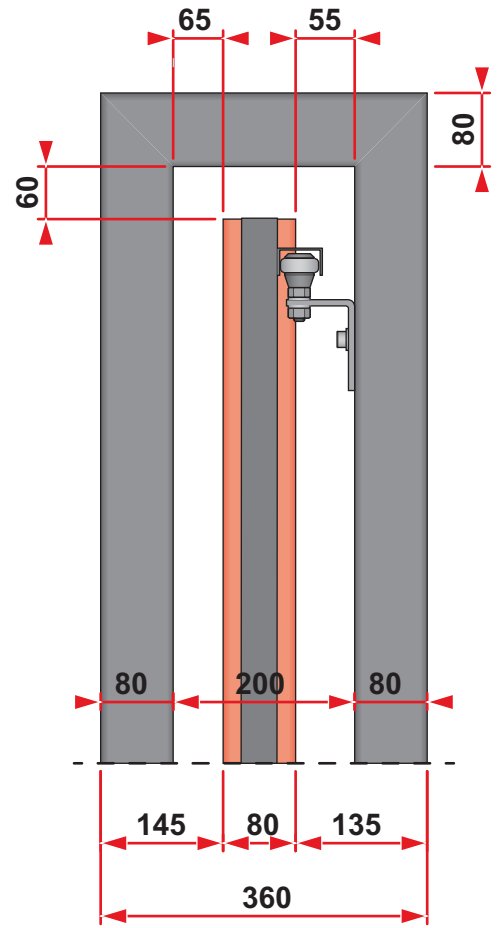

# GARD

SYSTEMY OGRODZEŃ

 **BLACHOTRAPEZ**®

1

**MAX 65mm**  
**MIN 55mm**

3a

3b

**BLACHOTRAPEZ Sp.z o.o.**  
**ul. Kilińskiego 49A**  
**34-700 RABKA ZDRÓJ, POLSKA**  
**tel. 18 26 85 200, fax. 18 26 85 215**  
**www. blachotrapez.eu**  
**blachotrapez@blachotrapez.eu**