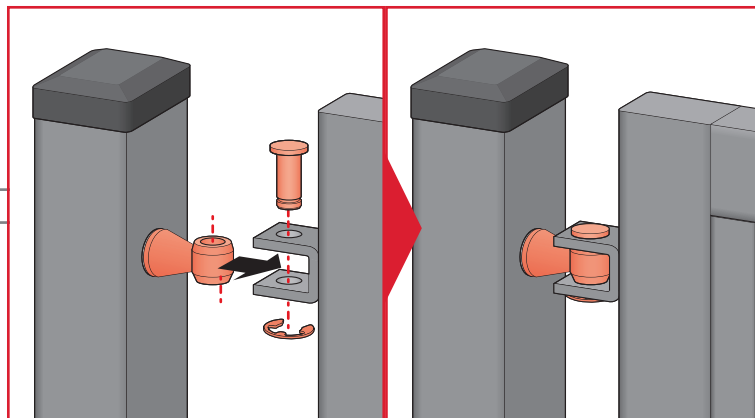

# GARD

SYSTEMY OGRODZEŃ

 **BLACHOTRAPEZ**®

1

**MAX 65mm**  
**MIN 55mm**

3a

3b

**BLACHOTRAPEZ Sp.z o.o.**  
**ul. Kilińskiego 49A**  
**34-700 RABKA ZDRÓJ, POLSKA**  
**tel. 18 26 85 200, fax. 18 26 85 215**  
**www. blachotrapez.eu**  
**blachotrapez@blachotrapez.eu**