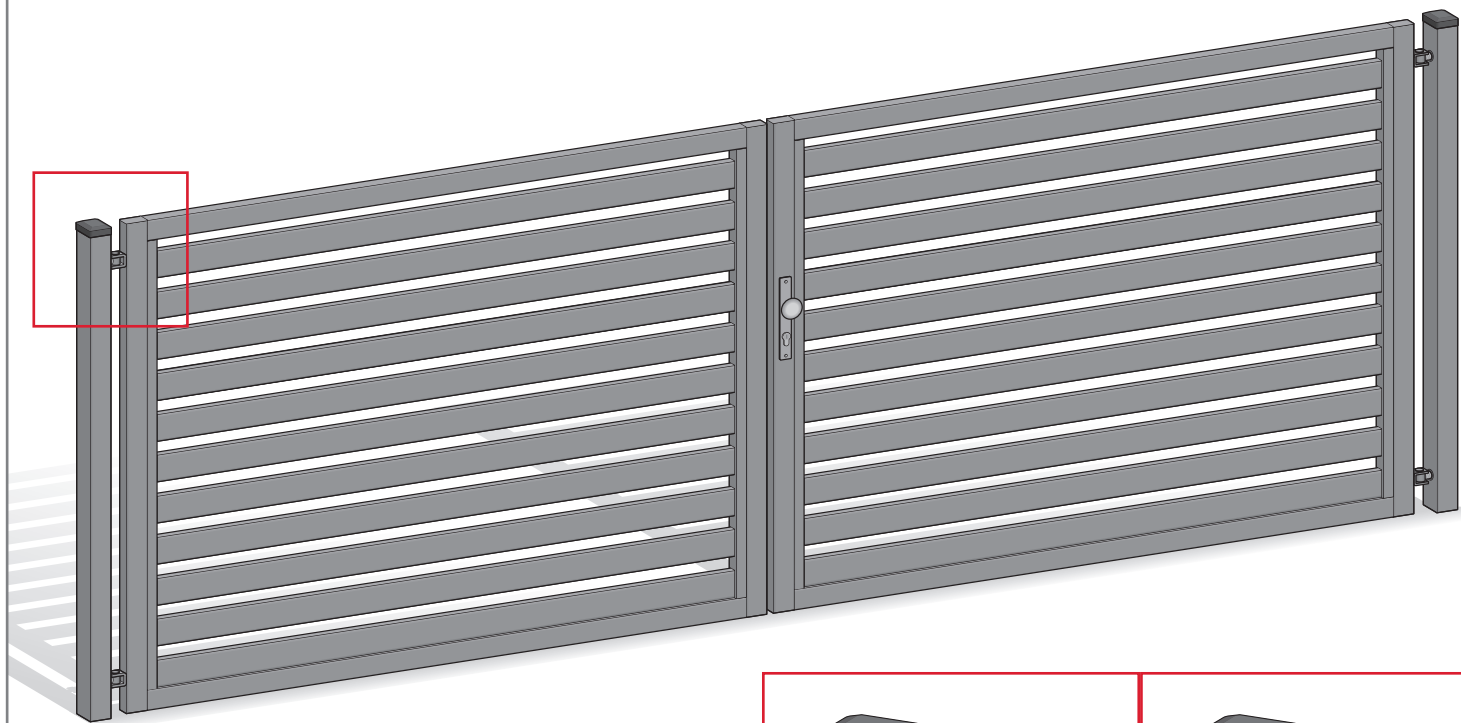

# GARD

SYSTEMY OGRODZEŃ

 **BLACHOTRAPEZ**®

1

**MAX 65mm**  
**MIN 55mm**

3a

3b

**BLACHOTRAPEZ Sp.z o.o.**  
**ul. Kilińskiego 49A**  
**34-700 RABKA ZDRÓJ, POLSKA**  
**tel. 18 26 85 200, fax. 18 26 85 215**  
**www. blachotrapez.eu**  
**blachotrapez@blachotrapez.eu**