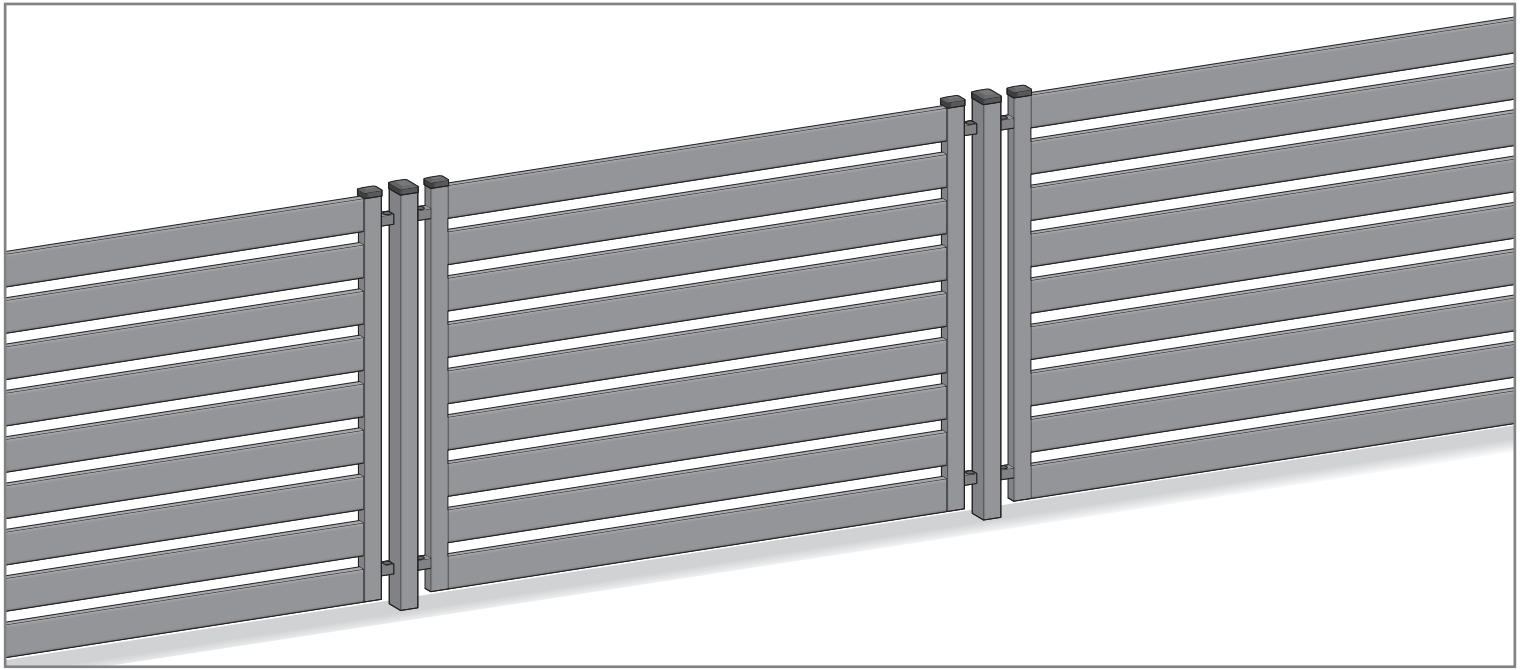

# GARD

SYSTEMY OGRODZEŃ

 **BLACHOTRAPEZ**®

1

**MAX 65mm**  
**MIN 55mm**

3a

3b

**BLACHOTRAPEZ Sp.z o.o.**  
**ul. Kilińskiego 49A**  
**34-700 RABKA ZDRÓJ, POLSKA**  
**tel. 18 26 85 200, fax. 18 26 85 215**  
**www. blachotrapez.eu**  
**blachotrapez@blachotrapez.eu**