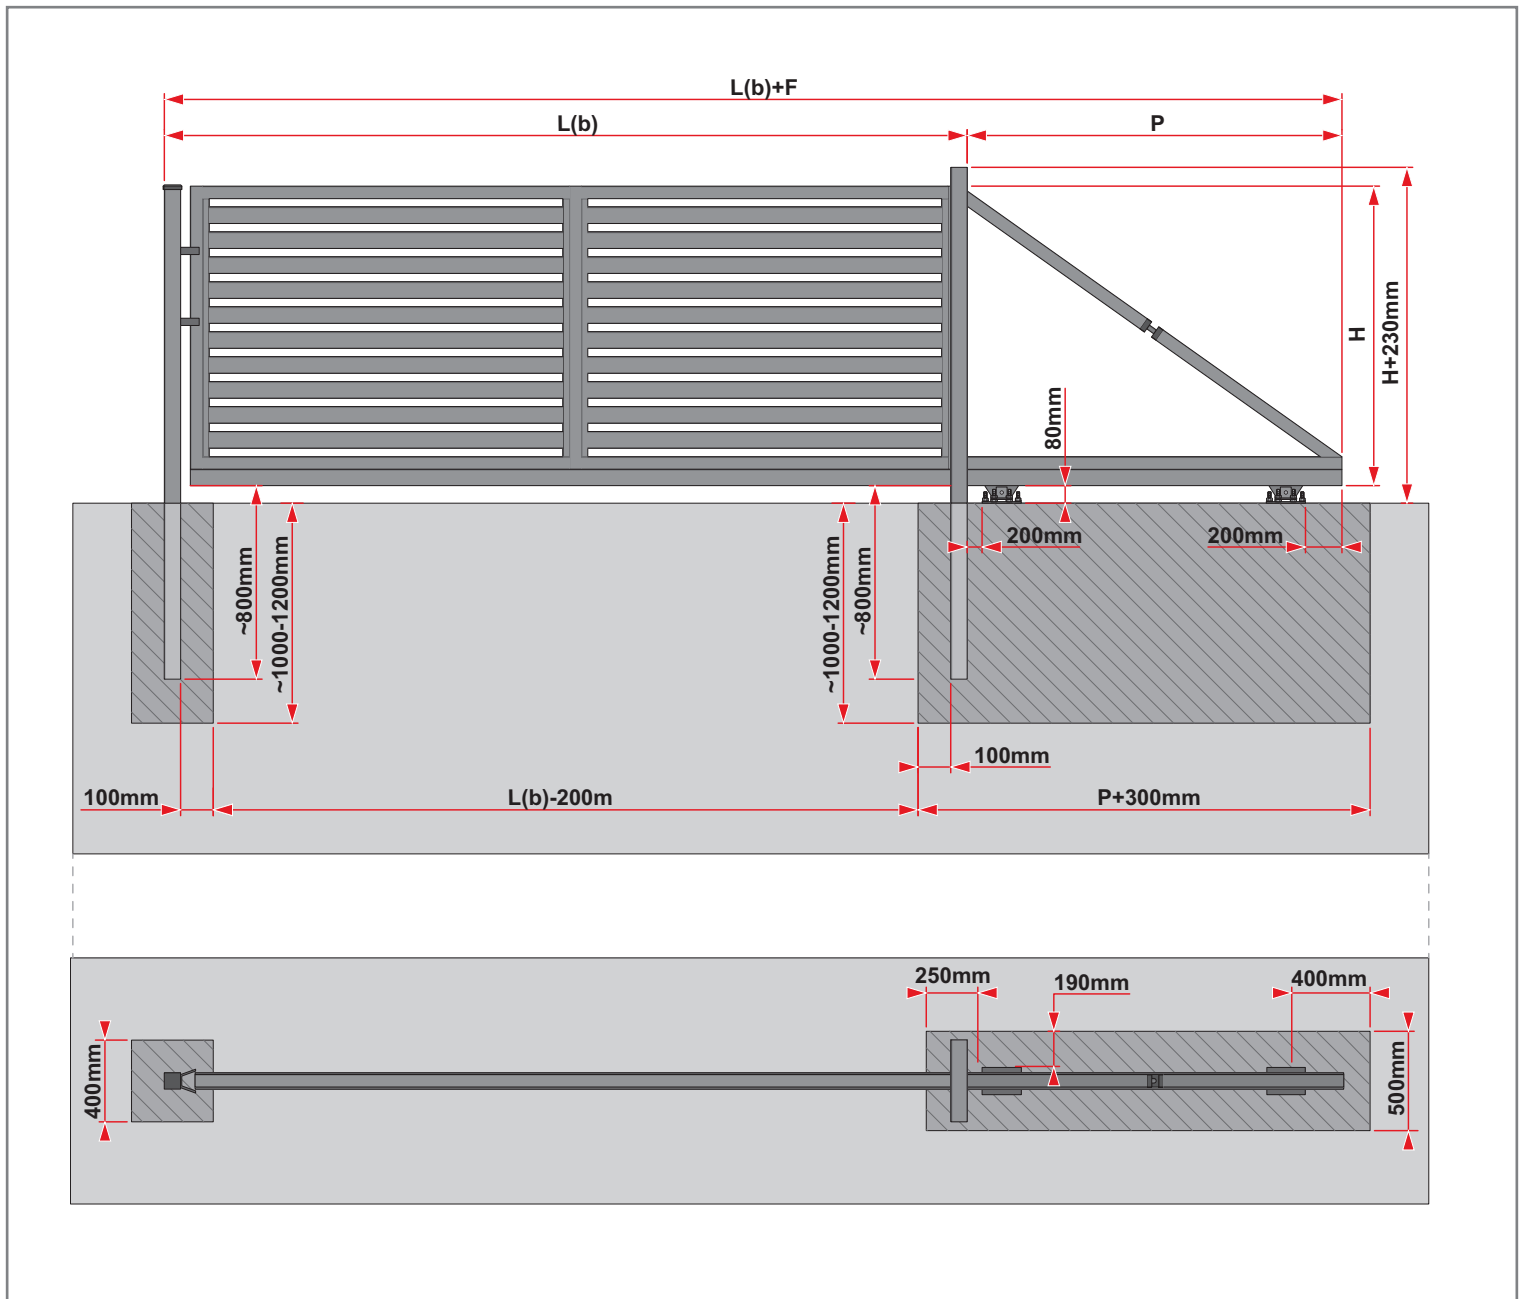

# GARD

SYSTEMY OGRODZEŃ

 **BLACHOTRAPEZ**®

1

**MAX 65mm**  
**MIN 55mm**

3a

3b

**BLACHOTRAPEZ Sp.z o.o.**  
**ul. Kilińskiego 49A**  
**34-700 RABKA ZDRÓJ, POLSKA**  
**tel. 18 26 85 200, fax. 18 26 85 215**  
**www. blachotrapez.eu**  
**blachotrapez@blachotrapez.eu**