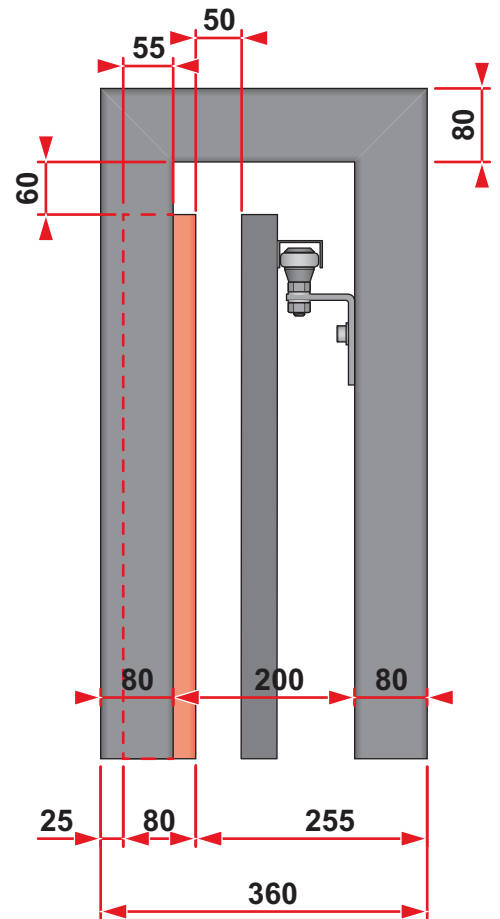

# GARD

SYSTEMY OGRODZEŃ

 **BLACHOTRAPEZ**®

1

**MAX 65mm**  
**MIN 55mm**

3a

3b

**BLACHOTRAPEZ Sp.z o.o.**  
**ul. Kilińskiego 49A**  
**34-700 RABKA ZDRÓJ, POLSKA**  
**tel. 18 26 85 200, fax. 18 26 85 215**  
**www. blachotrapez.eu**  
**blachotrapez@blachotrapez.eu**