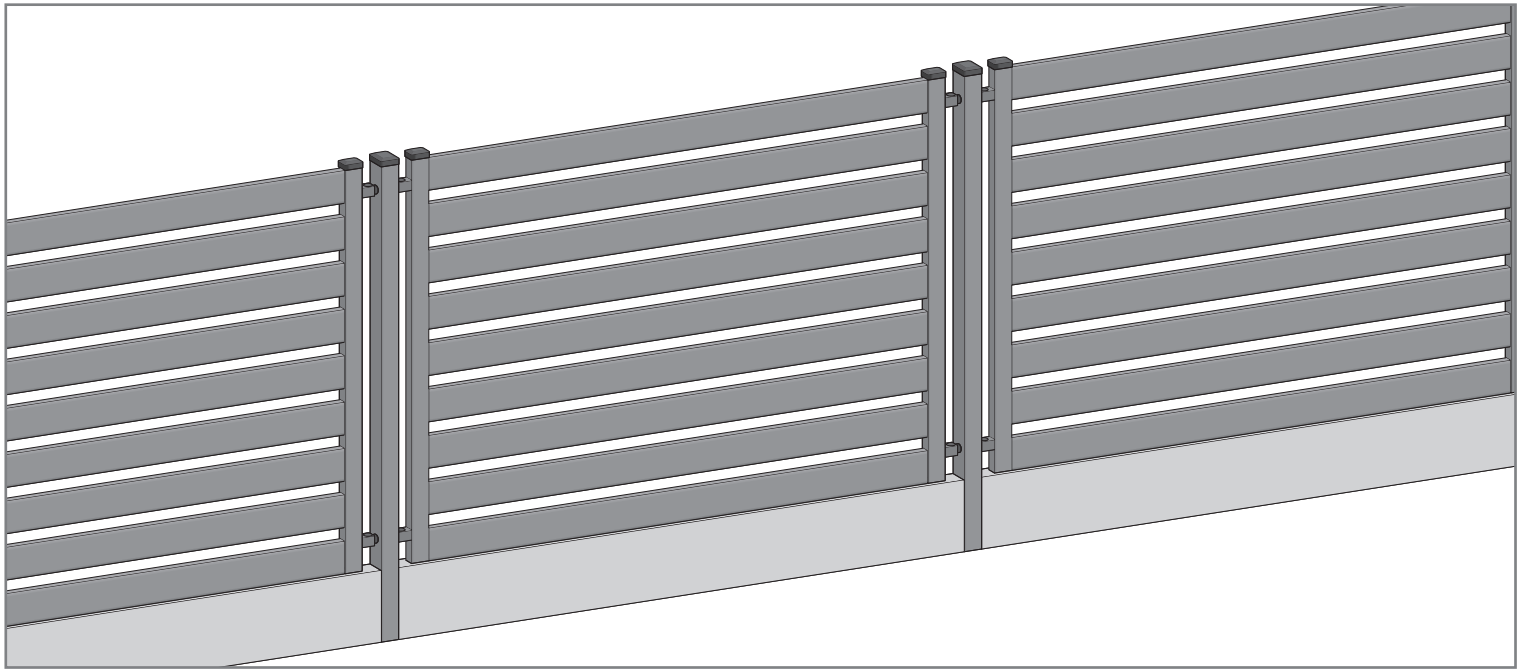

# GARD

SYSTEMY OGRODZEŃ

 **BLACHOTRAPEZ**®

1

**MAX 65mm**  
**MIN 55mm**

3a

3b

**BLACHOTRAPEZ Sp.z o.o.**  
**ul. Kilińskiego 49A**  
**34-700 RABKA ZDRÓJ, POLSKA**  
**tel. 18 26 85 200, fax. 18 26 85 215**  
**www. blachotrapez.eu**  
**blachotrapez@blachotrapez.eu**