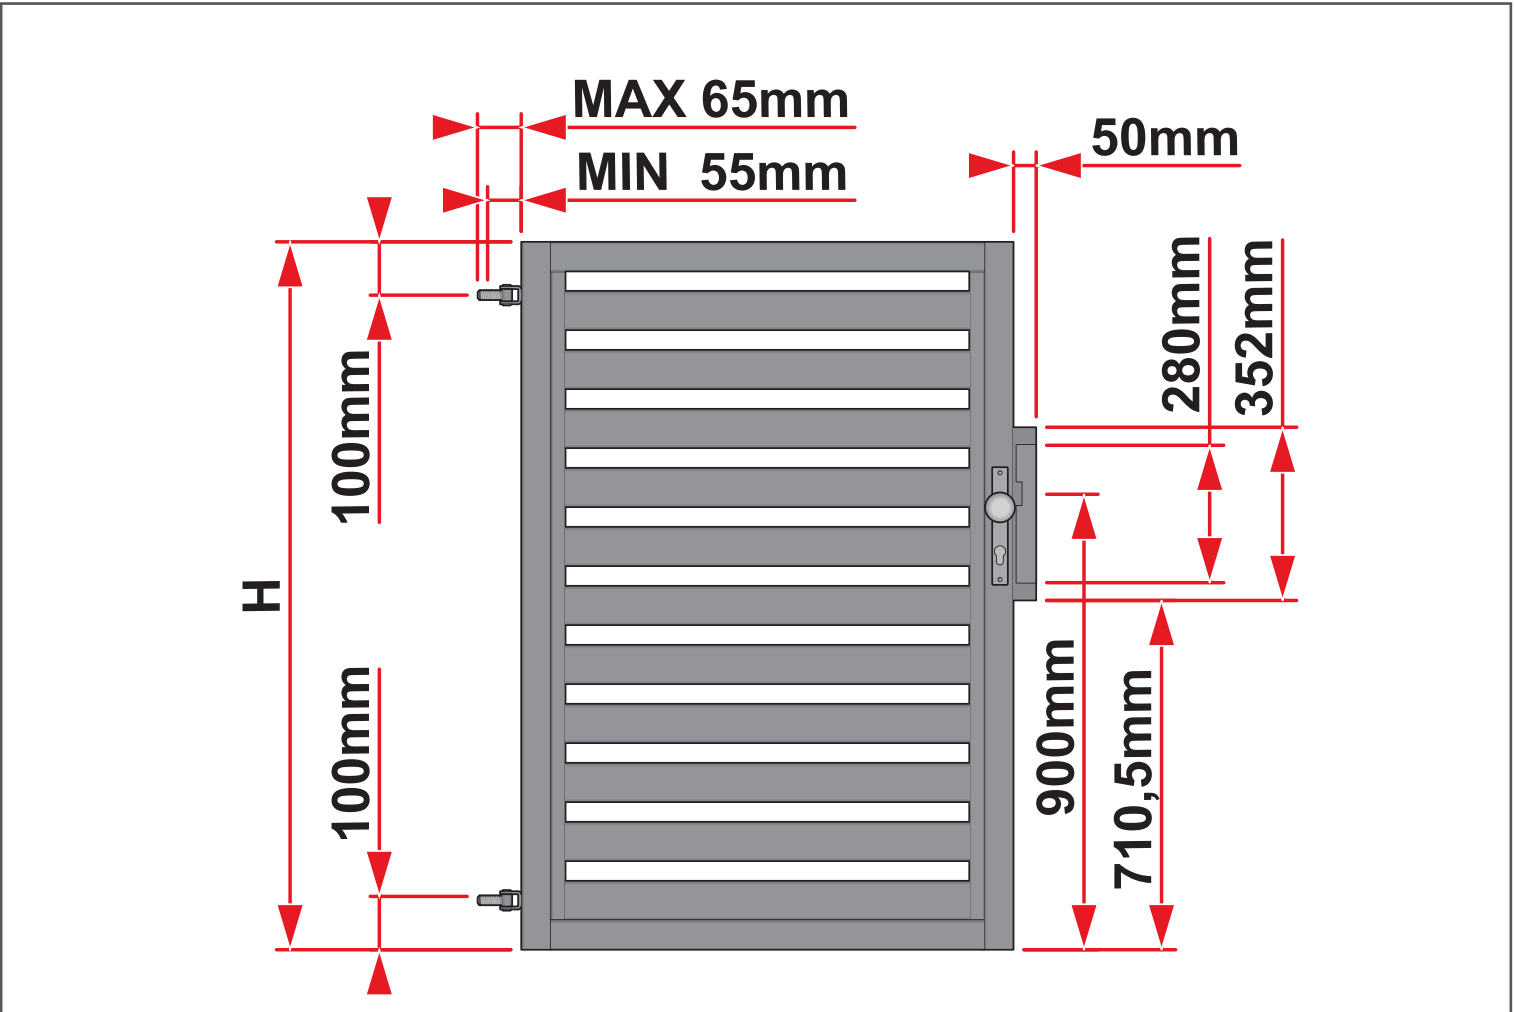

# GARD

SYSTEMY OGRODZEŃ

 **BLACHOTRAPEZ**®

1

**MAX 65mm**  
**MIN 55mm**

3a

3b

**BLACHOTRAPEZ Sp.z o.o.**  
**ul. Kilińskiego 49A**  
**34-700 RABKA ZDRÓJ, POLSKA**  
**tel. 18 26 85 200, fax. 18 26 85 215**  
**www. blachotrapez.eu**  
**blachotrapez@blachotrapez.eu**