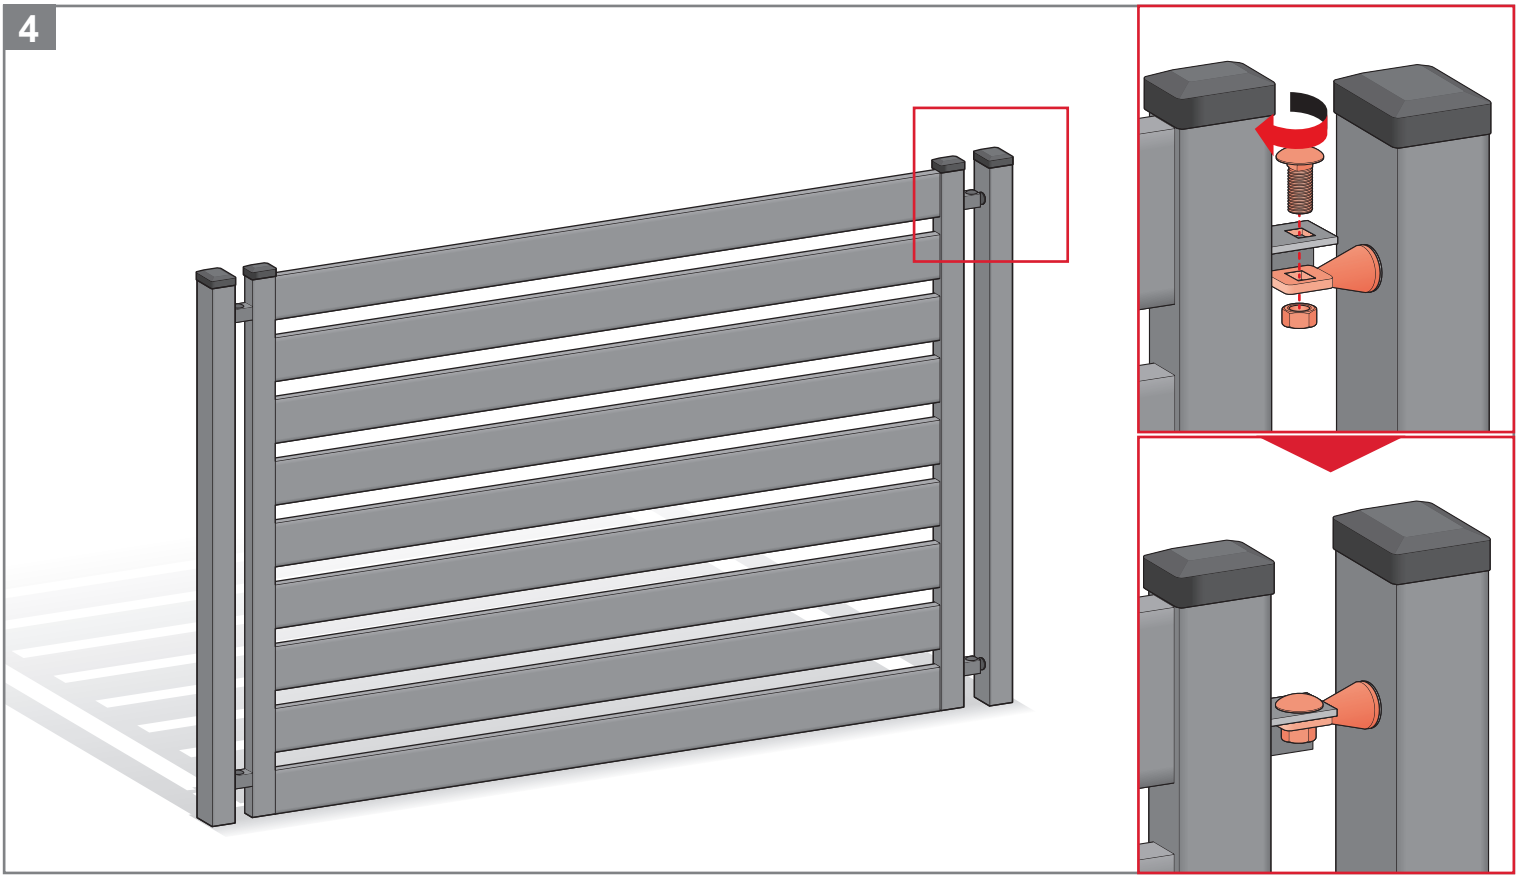

# GARD

SYSTEMY OGRODZEŃ

 **BLACHOTRAPEZ**®

1

**MAX 65mm**  
**MIN 55mm**

3a

3b

**BLACHOTRAPEZ Sp.z o.o.**  
**ul. Kilińskiego 49A**  
**34-700 RABKA ZDRÓJ, POLSKA**  
**tel. 18 26 85 200, fax. 18 26 85 215**  
**www. blachotrapez.eu**  
**blachotrapez@blachotrapez.eu**