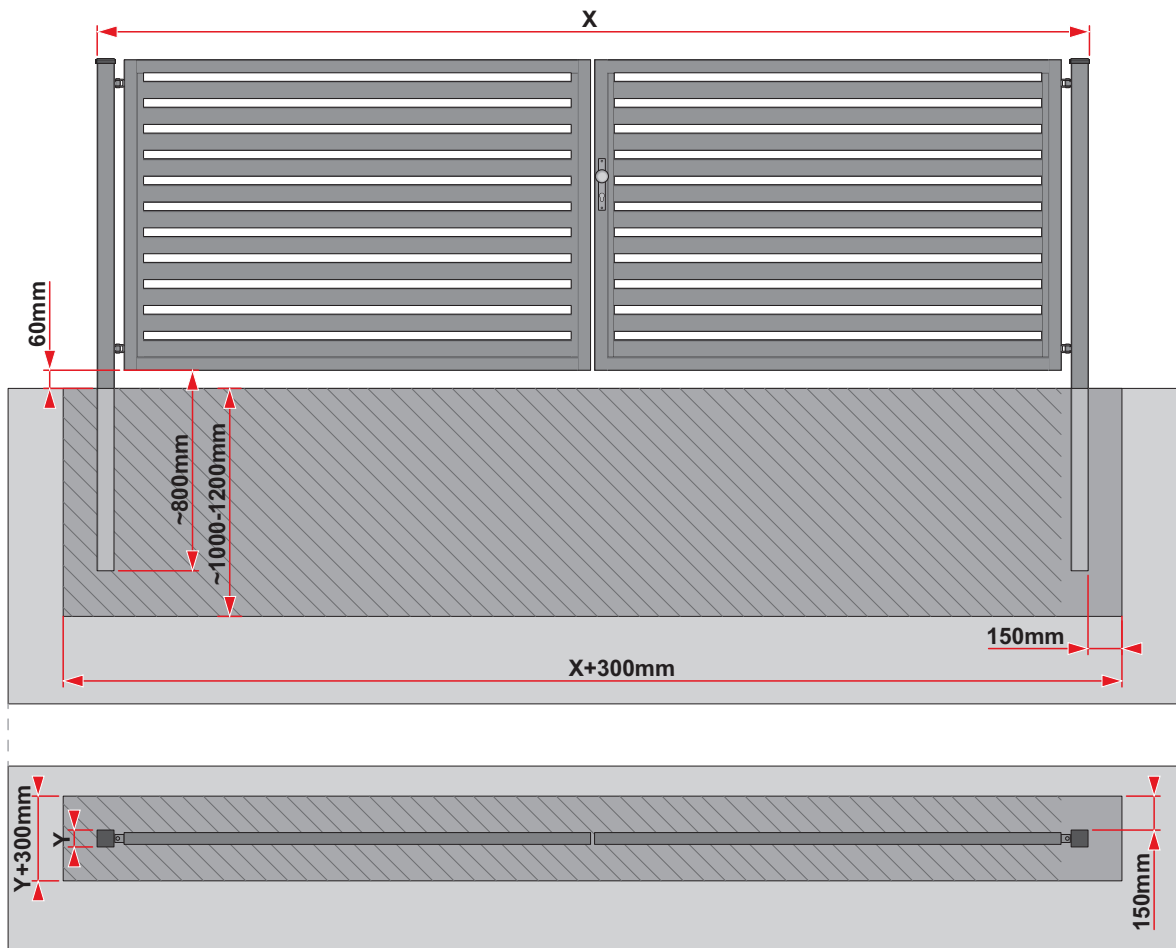

# GARD

SYSTEMY OGRODZEŃ

 **BLACHOTRAPEZ**®

1

**MAX 65mm**  
**MIN 55mm**

3a

3b

**BLACHOTRAPEZ Sp.z o.o.**  
**ul. Kilińskiego 49A**  
**34-700 RABKA ZDRÓJ, POLSKA**  
**tel. 18 26 85 200, fax. 18 26 85 215**  
**www. blachotrapez.eu**  
**blachotrapez@blachotrapez.eu**