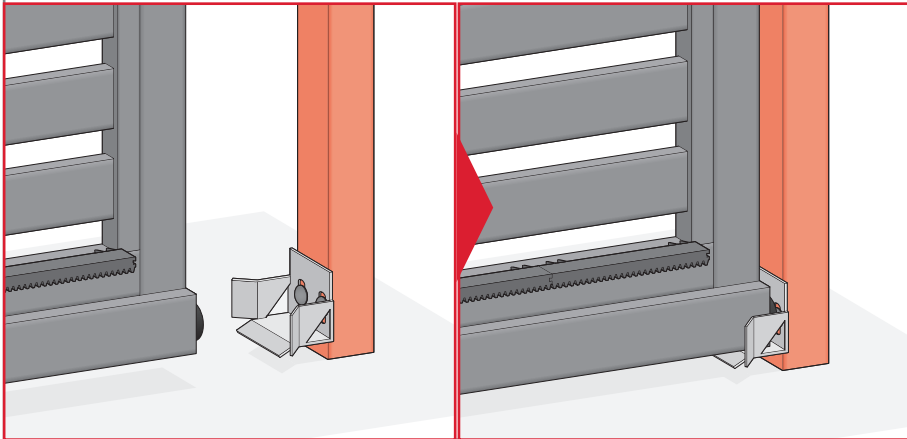

# GARD

SYSTEMY OGRODZEŃ

 **BLACHOTRAPEZ**®

1

**MAX 65mm**  
**MIN 55mm**

3a

3b

**BLACHOTRAPEZ Sp.z o.o.**  
**ul. Kilińskiego 49A**  
**34-700 RABKA ZDRÓJ, POLSKA**  
**tel. 18 26 85 200, fax. 18 26 85 215**  
**www. blachotrapez.eu**  
**blachotrapez@blachotrapez.eu**