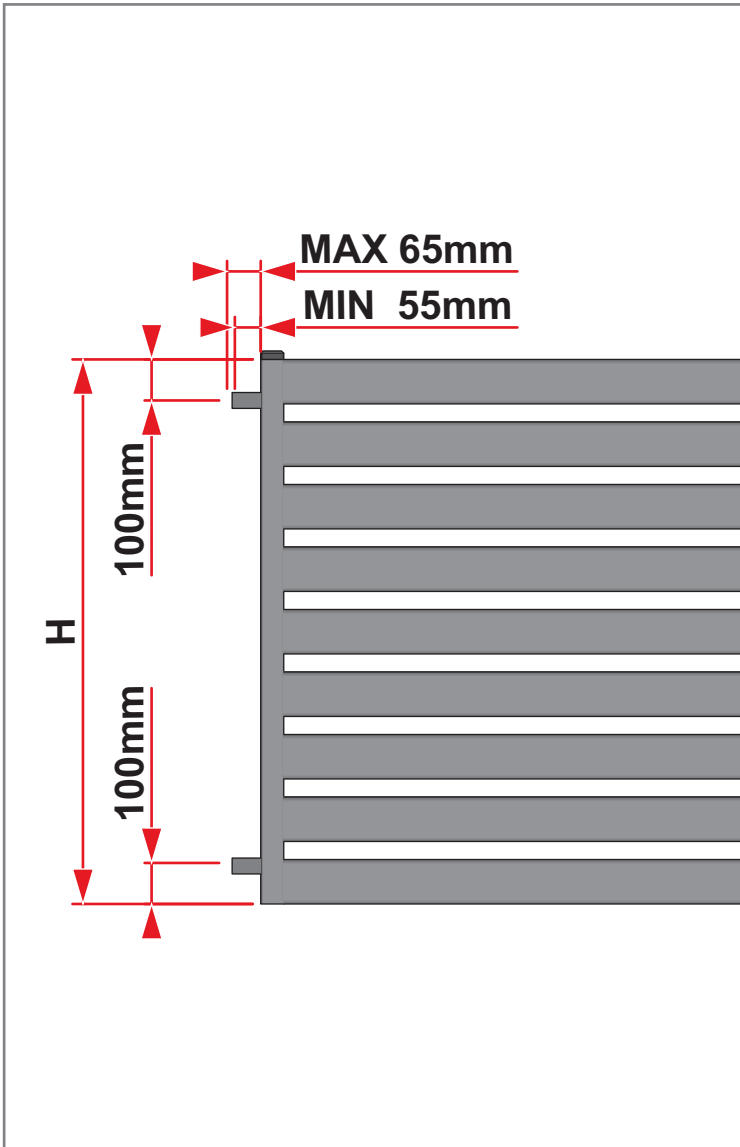

# GARD

SYSTEMY OGRODZEŃ

 **BLACHOTRAPEZ**®

1

**MAX 65mm**  
**MIN 55mm**

3a

3b

**BLACHOTRAPEZ Sp.z o.o.**  
**ul. Kilińskiego 49A**  
**34-700 RABKA ZDRÓJ, POLSKA**  
**tel. 18 26 85 200, fax. 18 26 85 215**  
**www. blachotrapez.eu**  
**blachotrapez@blachotrapez.eu**