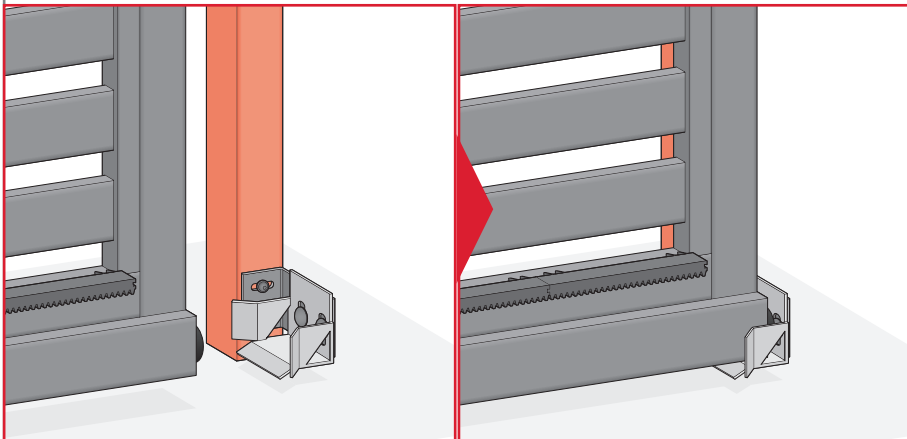

# GARD

SYSTEMY OGRODZEŃ

 **BLACHOTRAPEZ**®

1

**MAX 65mm**  
**MIN 55mm**

3a

3b

**BLACHOTRAPEZ Sp.z o.o.**  
**ul. Kilińskiego 49A**  
**34-700 RABKA ZDRÓJ, POLSKA**  
**tel. 18 26 85 200, fax. 18 26 85 215**  
**www. blachotrapez.eu**  
**blachotrapez@blachotrapez.eu**