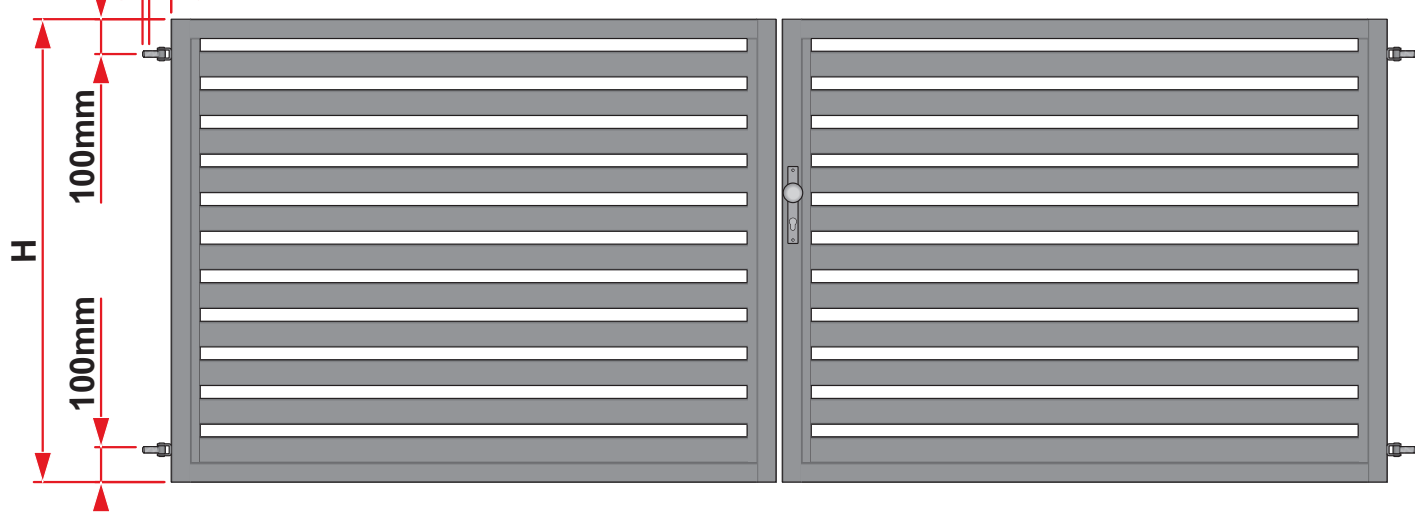

# GARD

SYSTEMY OGRODZEŃ

 **BLACHOTRAPEZ**®

1

**MAX 65mm**  
**MIN 55mm**

3a

3b

**BLACHOTRAPEZ Sp.z o.o.**  
**ul. Kilińskiego 49A**  
**34-700 RABKA ZDRÓJ, POLSKA**  
**tel. 18 26 85 200, fax. 18 26 85 215**  
**www. blachotrapez.eu**  
**blachotrapez@blachotrapez.eu**