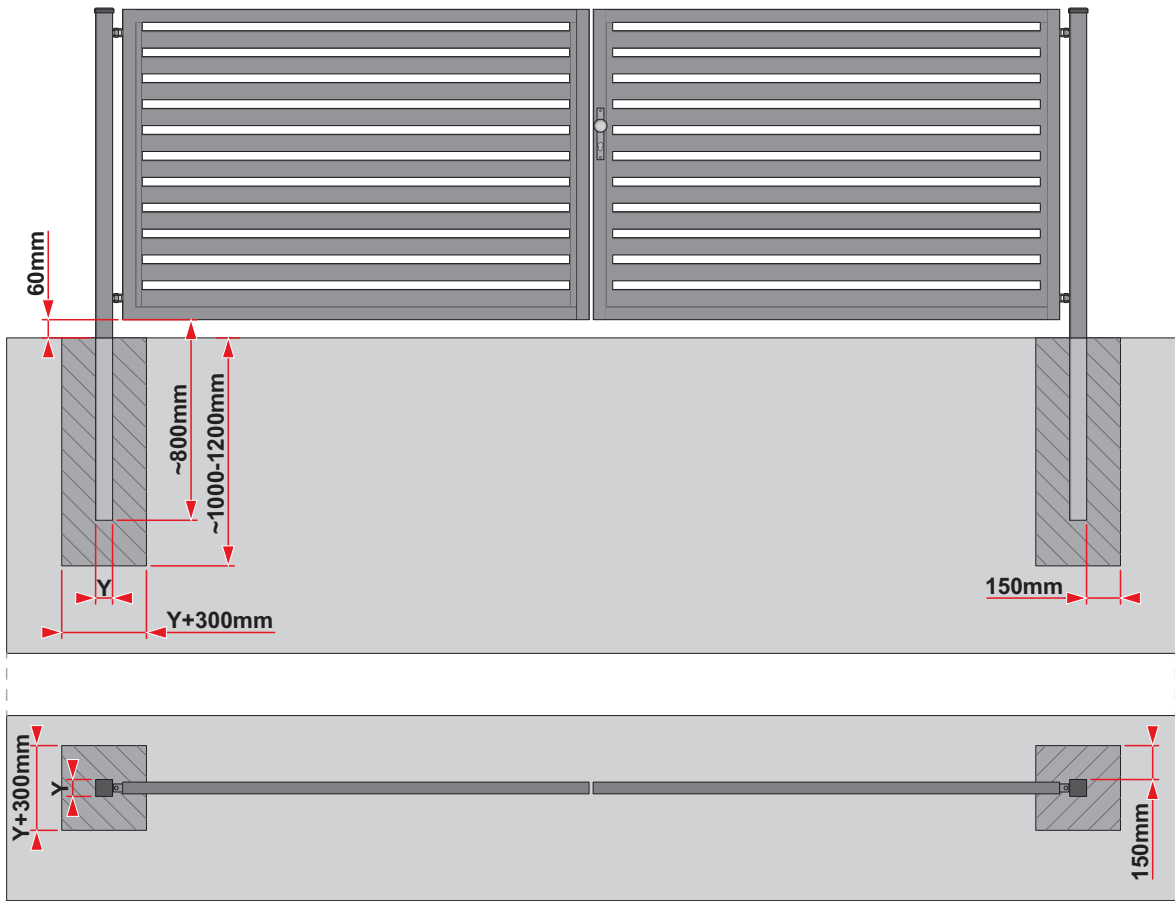

# GARD

SYSTEMY OGRODZEŃ

 **BLACHOTRAPEZ**®

1

**MAX 65mm**  
**MIN 55mm**

3a

3b

**BLACHOTRAPEZ Sp.z o.o.**  
**ul. Kilińskiego 49A**  
**34-700 RABKA ZDRÓJ, POLSKA**  
**tel. 18 26 85 200, fax. 18 26 85 215**  
**www. blachotrapez.eu**  
**blachotrapez@blachotrapez.eu**