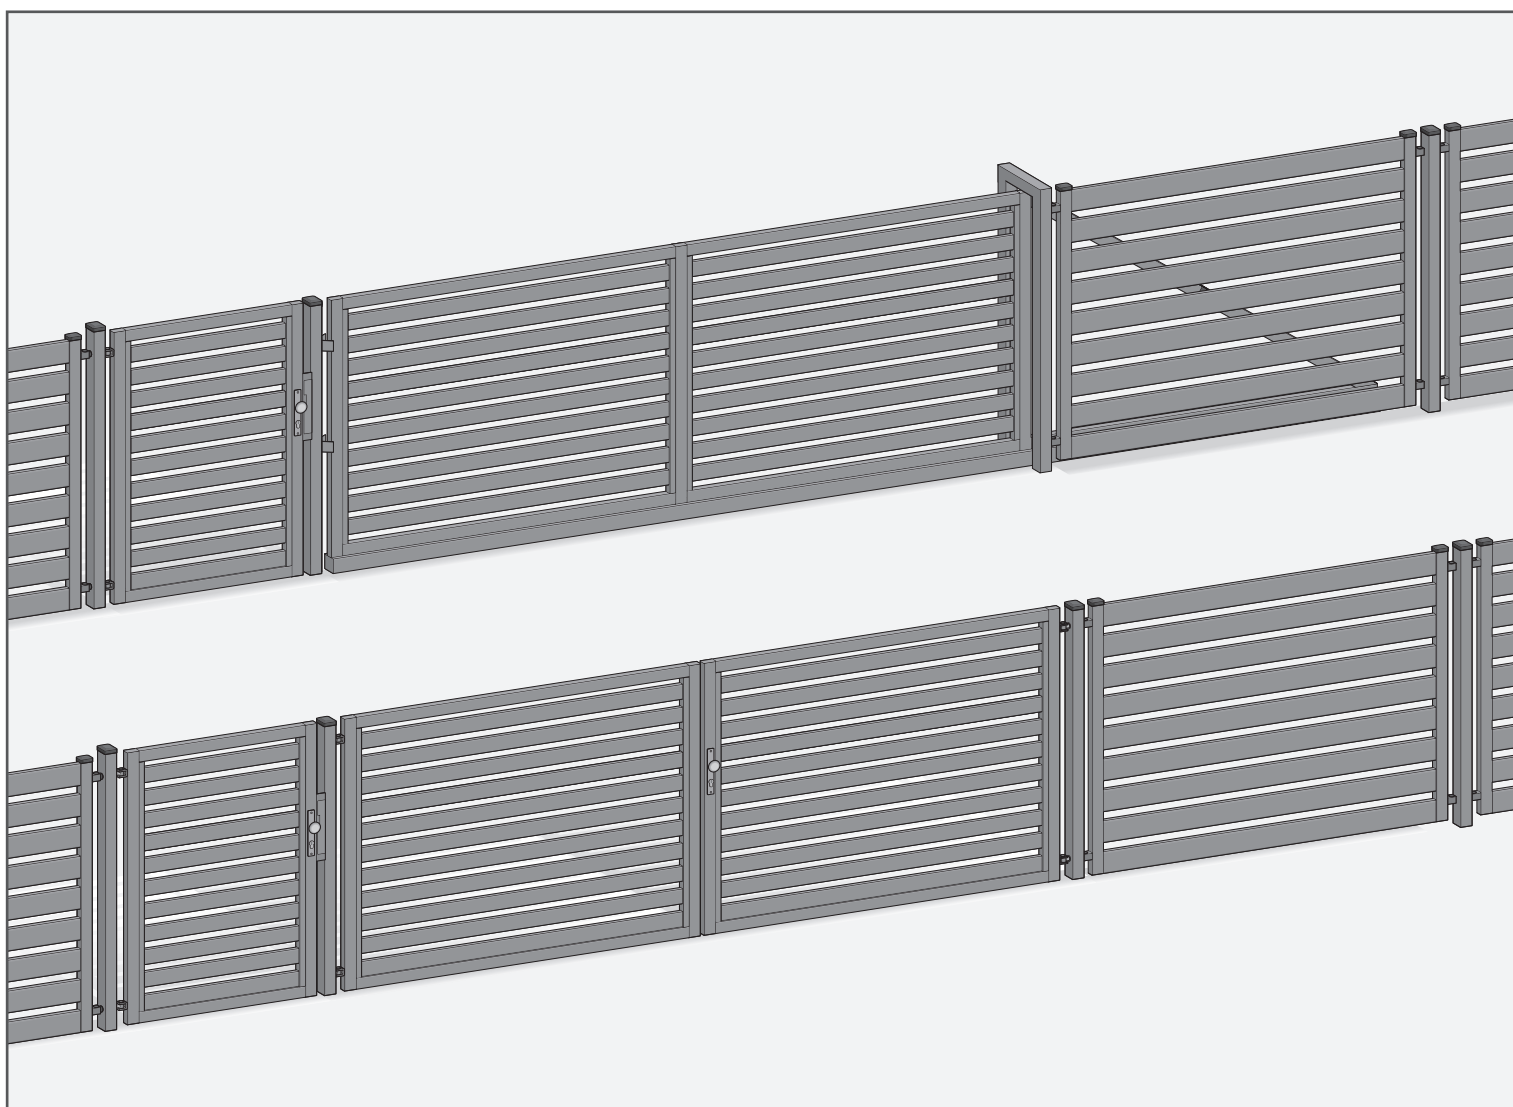

# I n s t r u k c j a   M o n t a ż u

# GARD

SYSTEMY OGRODZEŃ

 **BLACHOTRAPEZ**®

1

**MAX 65mm**  
**MIN 55mm**

3a

3b

**BLACHOTRAPEZ Sp.z o.o.**  
**ul. Kilińskiego 49A**  
**34-700 RABKA ZDRÓJ, POLSKA**  
**tel. 18 26 85 200, fax. 18 26 85 215**  
**www. blachotrapez.eu**  
**blachotrapez@blachotrapez.eu**