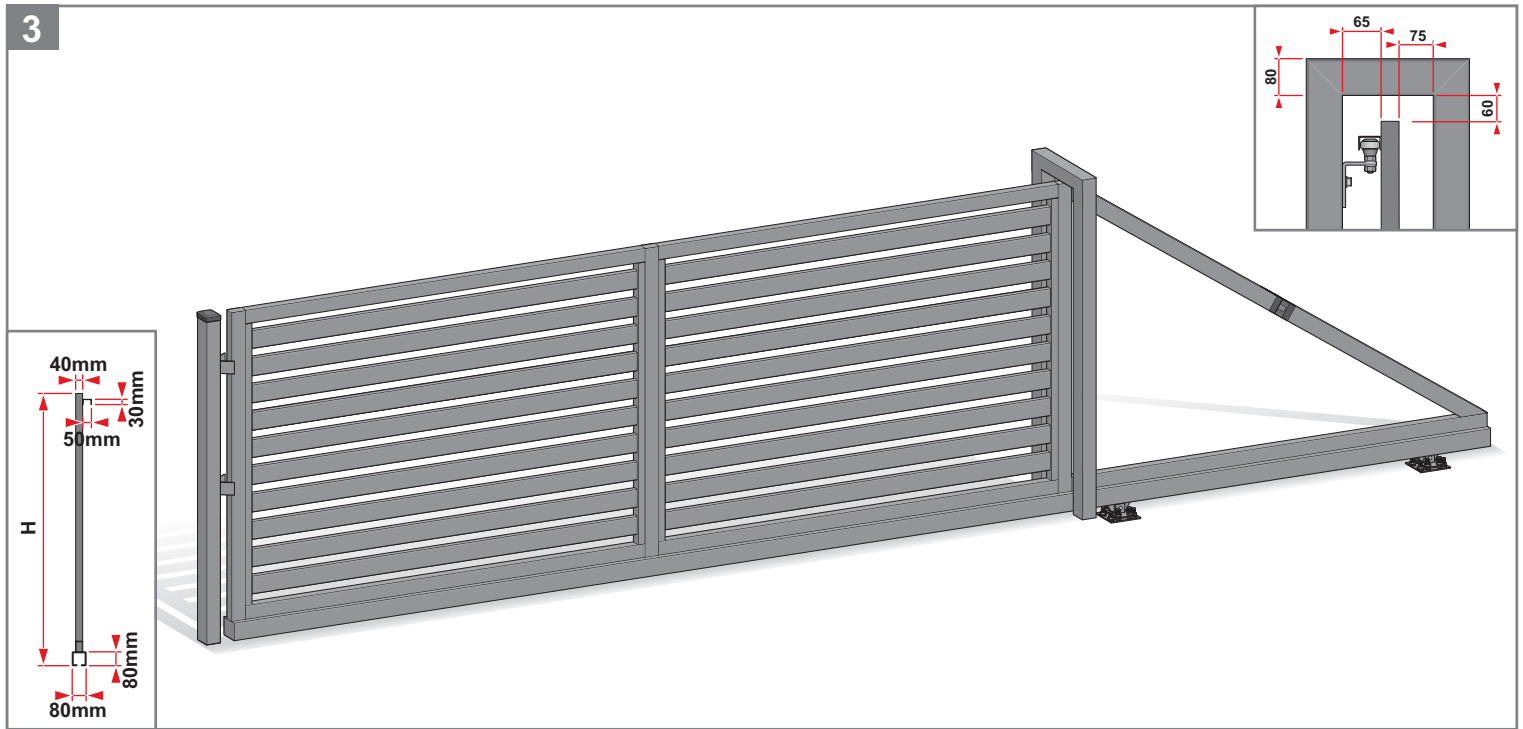

# GARD

SYSTEMY OGRODZEŃ

 **BLACHOTRAPEZ**®

1

**MAX 65mm**  
**MIN 55mm**

3a

3b

**BLACHOTRAPEZ Sp.z o.o.**  
**ul. Kilińskiego 49A**  
**34-700 RABKA ZDRÓJ, POLSKA**  
**tel. 18 26 85 200, fax. 18 26 85 215**  
**www. blachotrapez.eu**  
**blachotrapez@blachotrapez.eu**