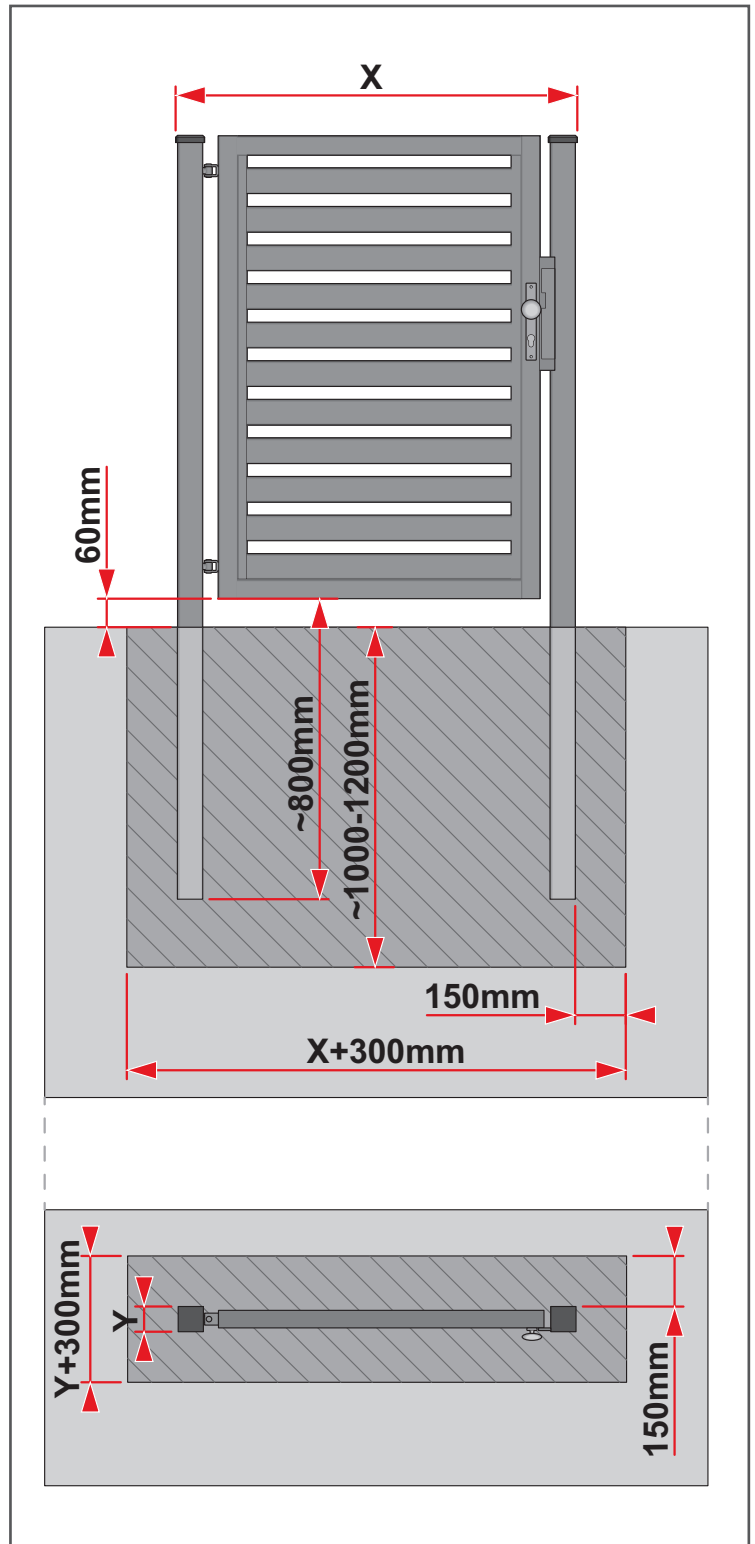

# GARD

SYSTEMY OGRODZEŃ

 **BLACHOTRAPEZ**®

1

**MAX 65mm**  
**MIN 55mm**

3a

3b

**BLACHOTRAPEZ Sp.z o.o.**  
**ul. Kilińskiego 49A**  
**34-700 RABKA ZDRÓJ, POLSKA**  
**tel. 18 26 85 200, fax. 18 26 85 215**  
**www. blachotrapez.eu**  
**blachotrapez@blachotrapez.eu**