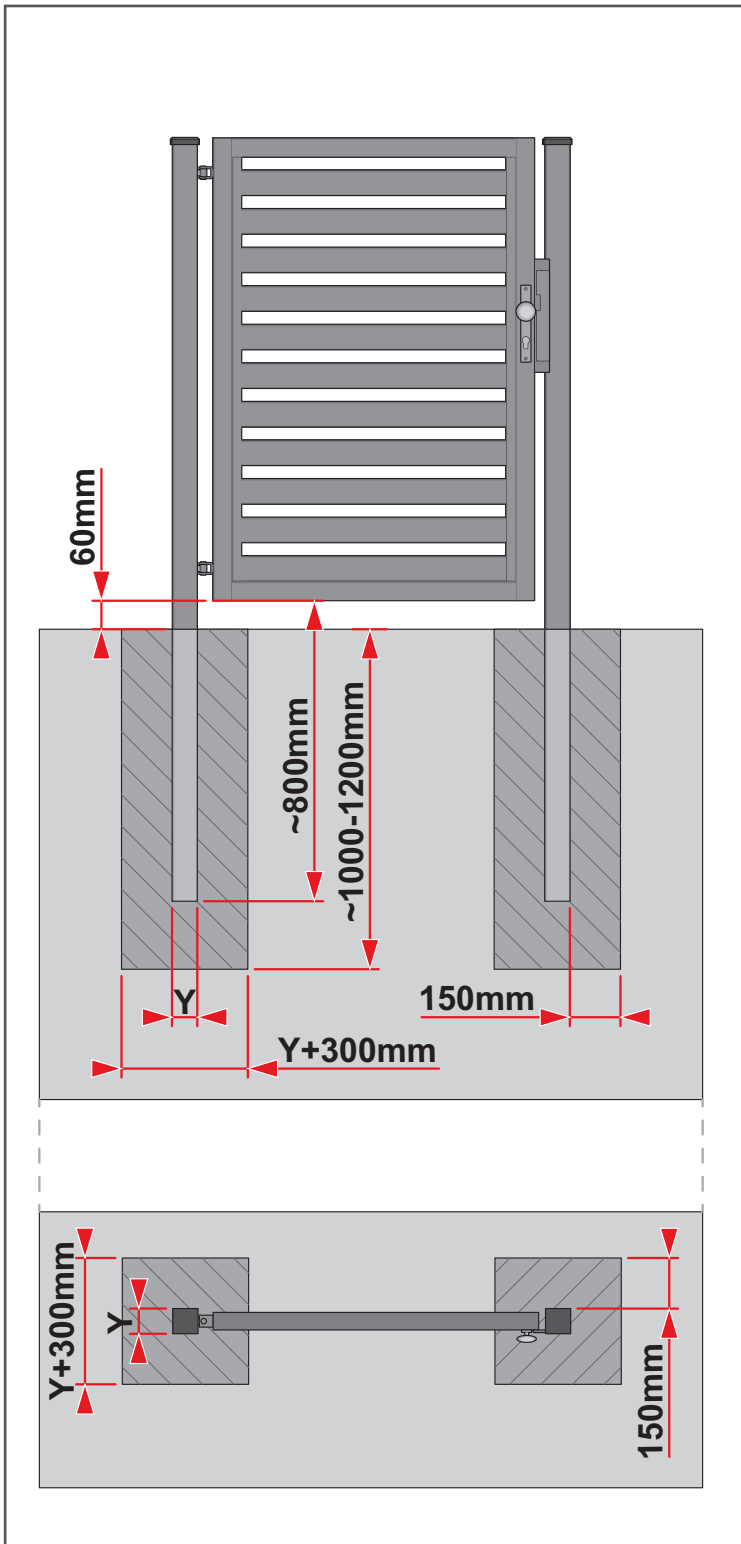

# GARD

SYSTEMY OGRODZEŃ

 **BLACHOTRAPEZ**®

1

**MAX 65mm**  
**MIN 55mm**

3a

3b

**BLACHOTRAPEZ Sp.z o.o.**  
**ul. Kilińskiego 49A**  
**34-700 RABKA ZDRÓJ, POLSKA**  
**tel. 18 26 85 200, fax. 18 26 85 215**  
**www. blachotrapez.eu**  
**blachotrapez@blachotrapez.eu**