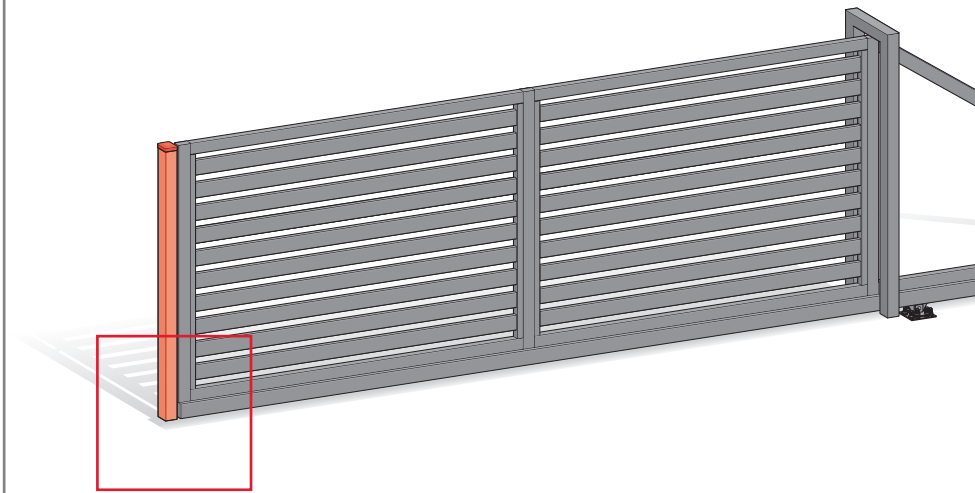

# GARD

SYSTEMY OGRODZEŃ

 **BLACHOTRAPEZ**®

1

**MAX 65mm**  
**MIN 55mm**

3a

3b

**BLACHOTRAPEZ Sp.z o.o.**  
**ul. Kilińskiego 49A**  
**34-700 RABKA ZDRÓJ, POLSKA**  
**tel. 18 26 85 200, fax. 18 26 85 215**  
**www. blachotrapez.eu**  
**blachotrapez@blachotrapez.eu**