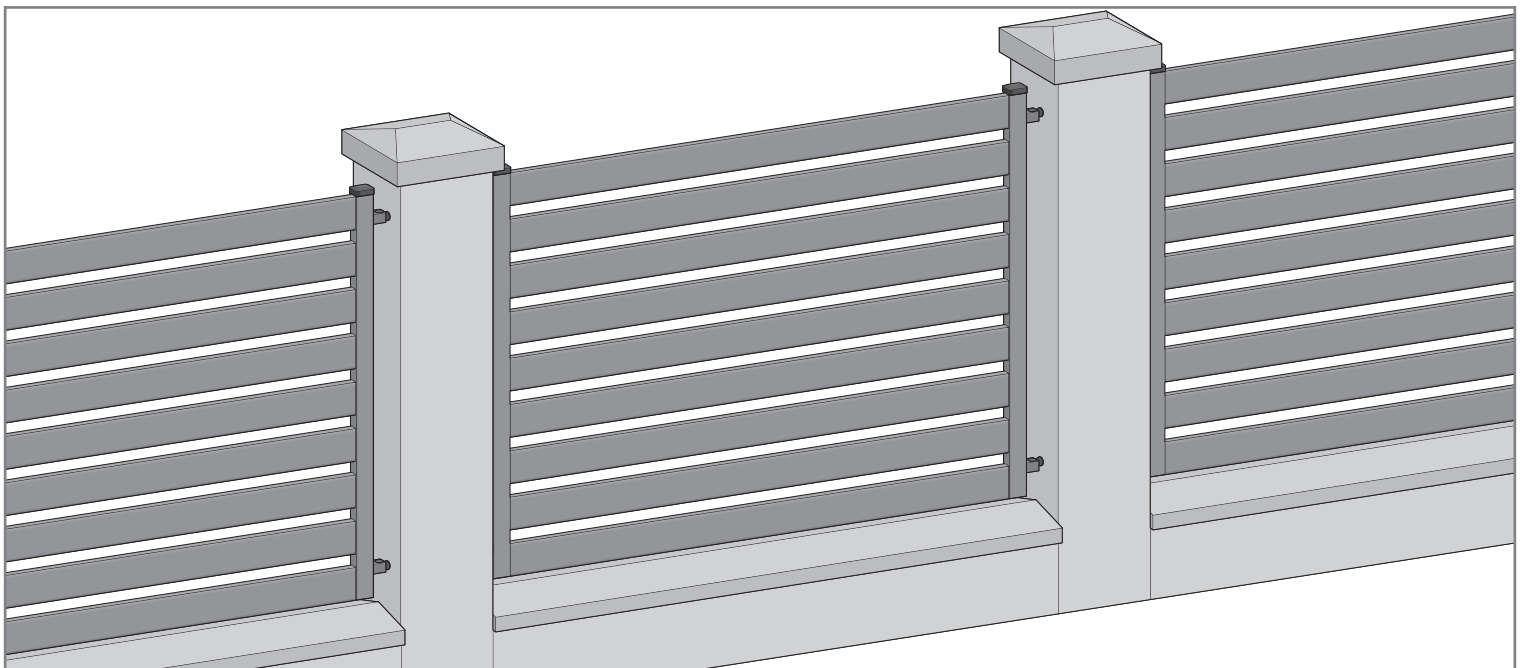

# GARD

SYSTEMY OGRODZEŃ

 **BLACHOTRAPEZ**®

1

**MAX 65mm**  
**MIN 55mm**

3a

3b

**BLACHOTRAPEZ Sp.z o.o.**  
**ul. Kilińskiego 49A**  
**34-700 RABKA ZDRÓJ, POLSKA**  
**tel. 18 26 85 200, fax. 18 26 85 215**  
**www. blachotrapez.eu**  
**blachotrapez@blachotrapez.eu**