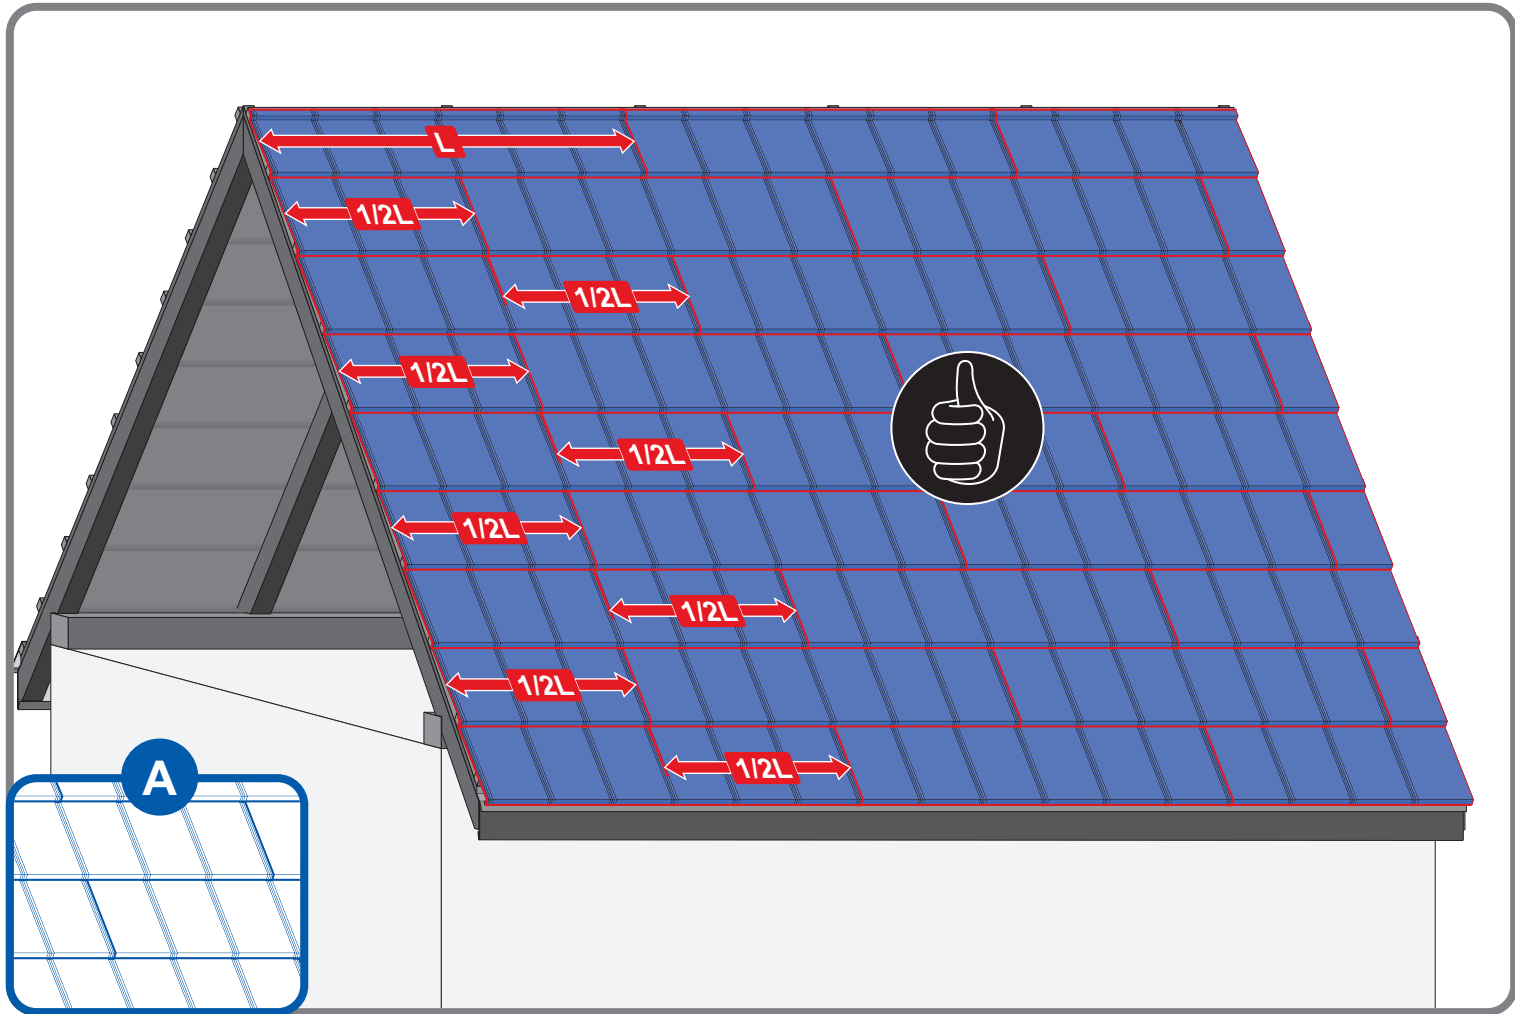

T Y S E N I A

Instrucțiuni de montaj

 **BLACHOTRAPEZ**®

1

max 4000 r/min

2

3

4