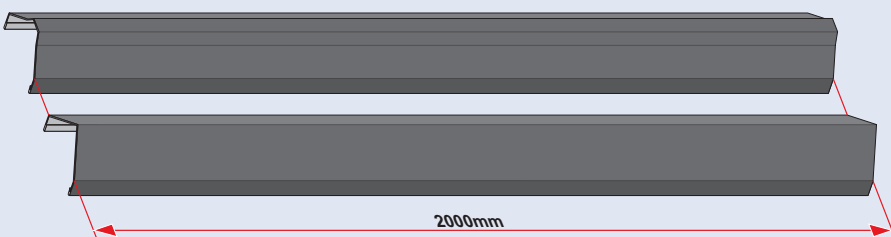

T Y S E N I A

Instrucțiuni de montaj

 **BLACHOTRAPEZ**®

1

max 4000 r/min

2

3

4