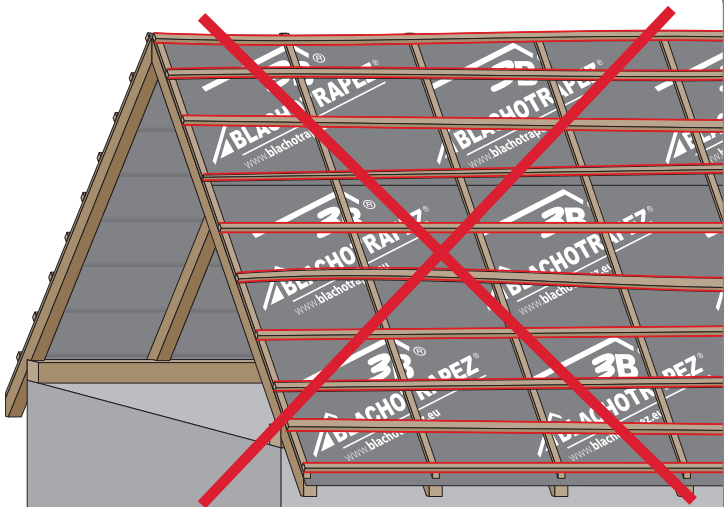

T Y S E N I A

Instrucțiuni de montaj

 **BLACHOTRAPEZ**®

1

max 4000 r/min

2

3

4