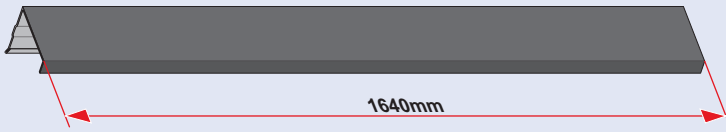

T Y S E N I A

Instrucțiuni de montaj

 **BLACHOTRAPEZ**®

1

max 4000 r/min

2

3

4