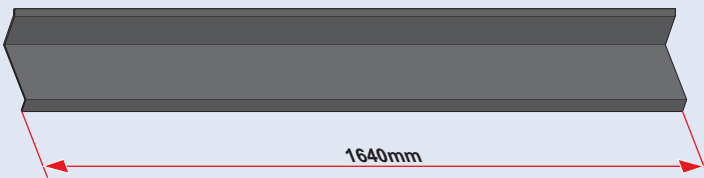

T Y S E N I A

Instrucțiuni de montaj

 **BLACHOTRAPEZ**®

1

max 4000 r/min

2

3

4