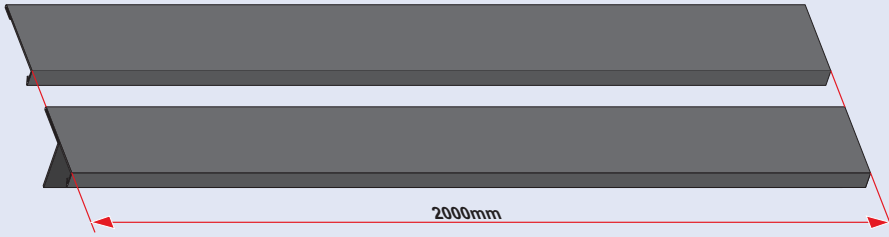

T Y S E N I A

Instrucțiuni de montaj

 **BLACHOTRAPEZ**®

1

max 4000 r/min

2

3

4