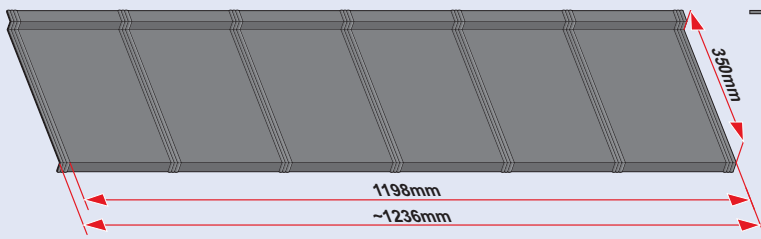

T Y S E N I A

Instrucțiuni de montaj

 **BLACHOTRAPEZ**®

1

max 4000 r/min

2

3

4