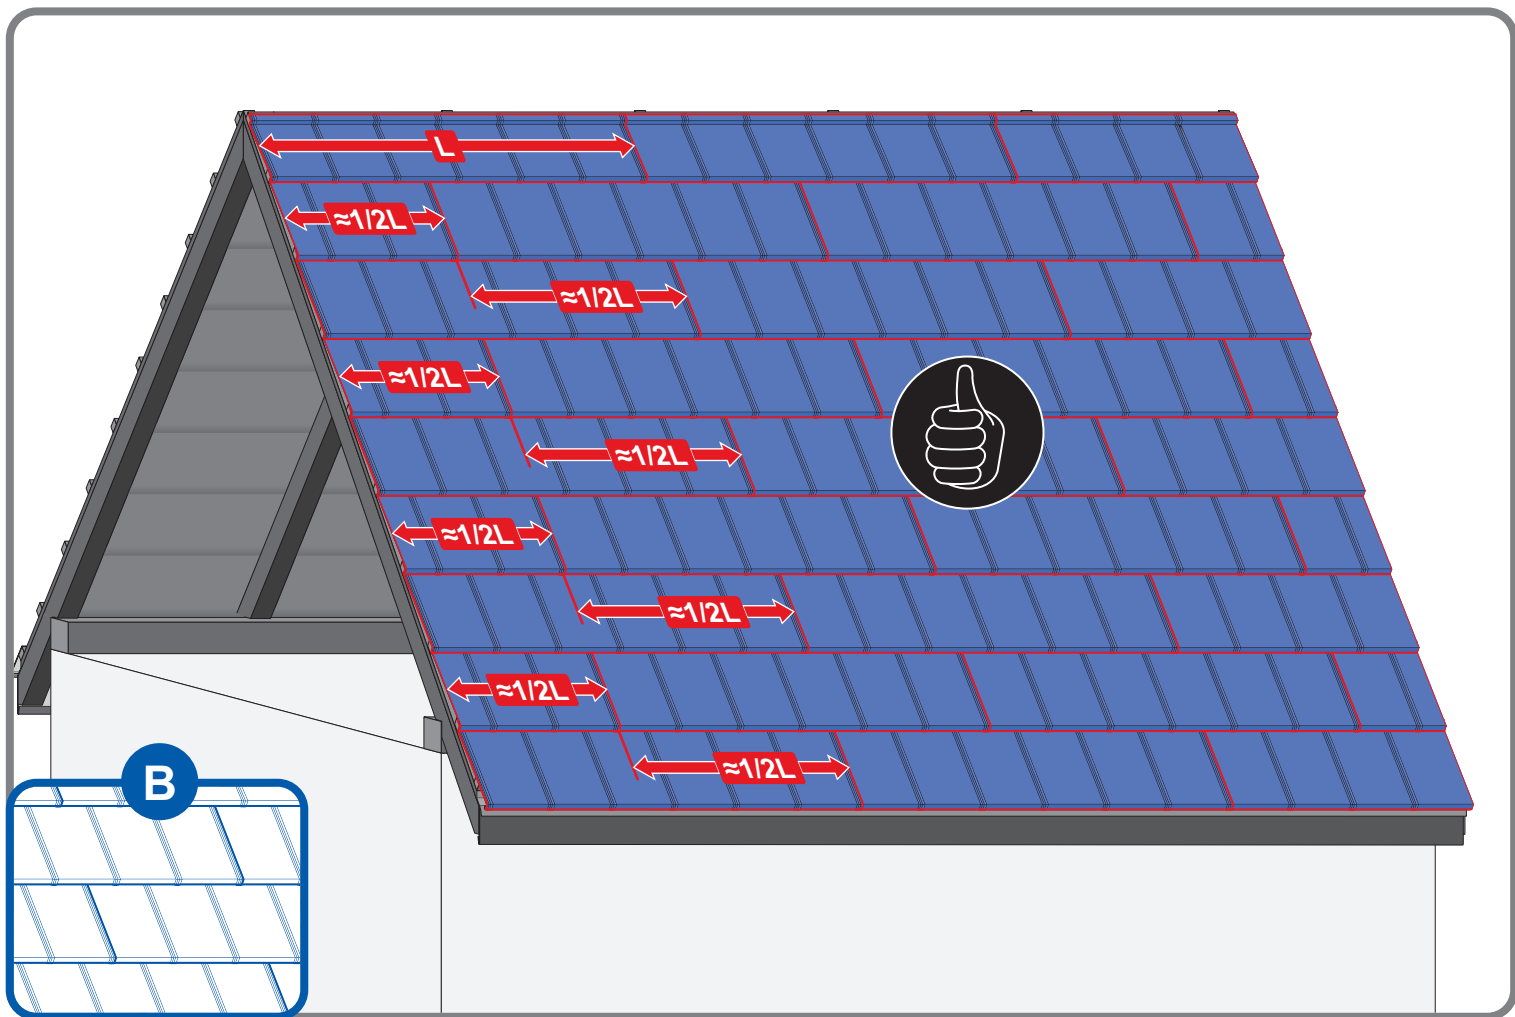

T Y S E N I A

Instrucțiuni de montaj

 **BLACHOTRAPEZ**®

1

max 4000 r/min

2

3

4