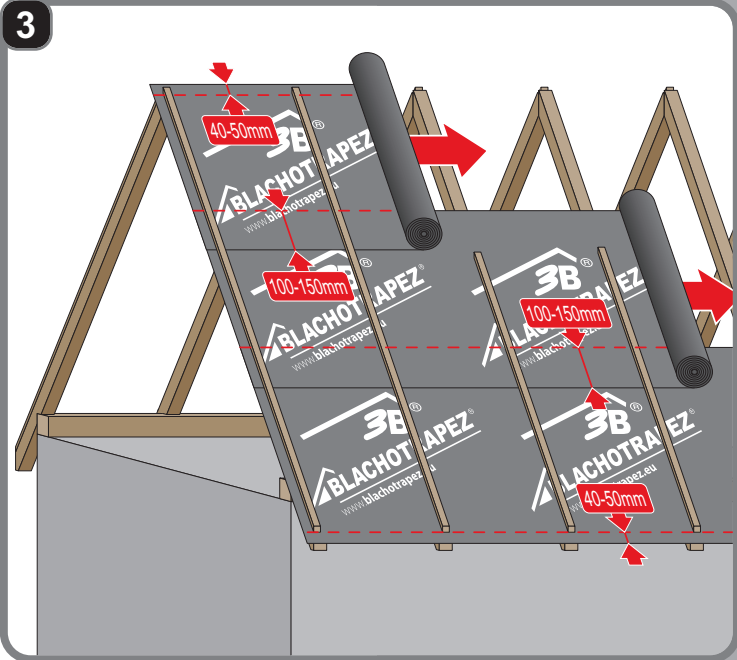

T Y S E N I A

Instrucțiuni de montaj

 **BLACHOTRAPEZ**®

1

max 4000 r/min

2

3

4