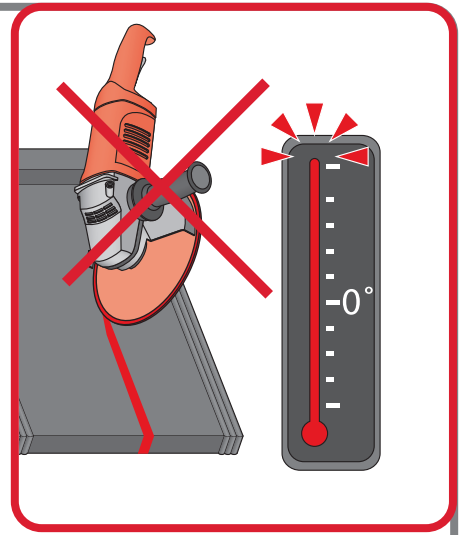

T Y S E N I A

Instrucțiuni de montaj

 **BLACHOTRAPEZ**®

1

max 4000 r/min

2

3

4