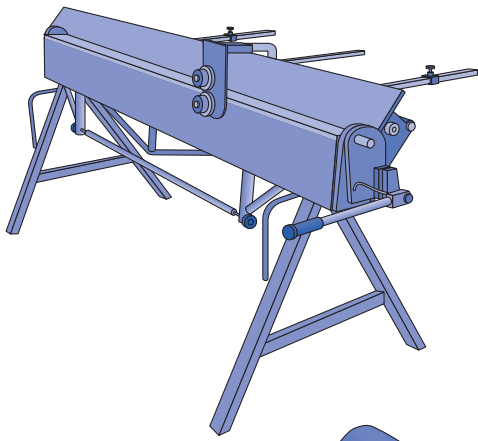

T Y S E N I A

Instrucțiuni de montaj

 **BLACHOTRAPEZ**®

1

max 4000 r/min

2

3

4