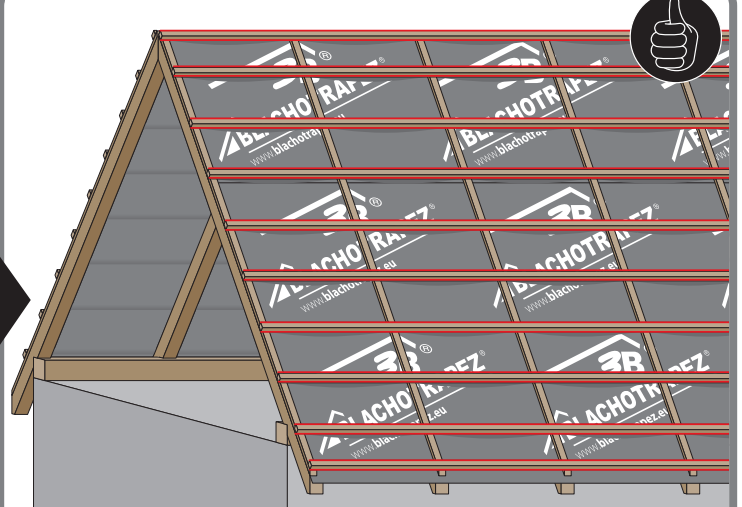

T Y S E N I A

Instrucțiuni de montaj

 **BLACHOTRAPEZ**®

1

max 4000 r/min

2

3

4