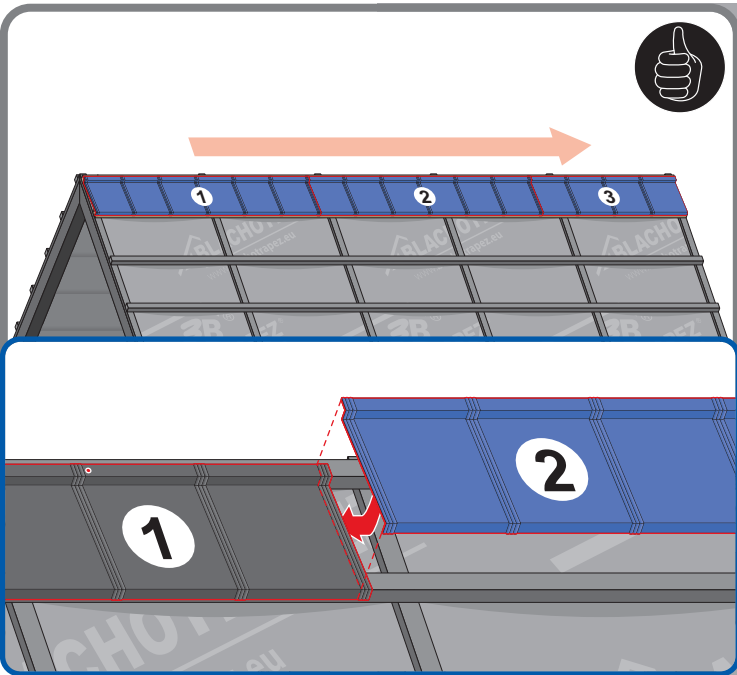

T Y S E N I A

Instrucțiuni de montaj

 **BLACHOTRAPEZ**®

1

max 4000 r/min

2

3

4