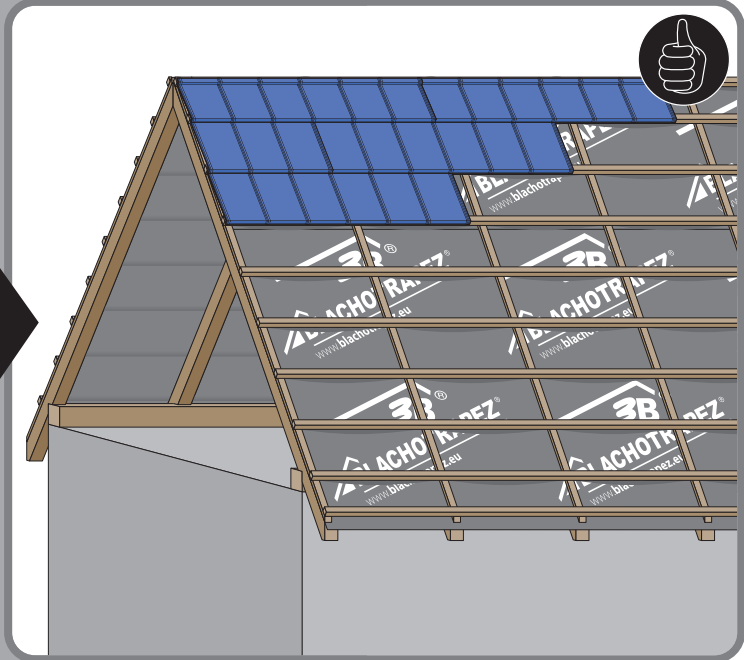

T Y S E N I A

Instrucțiuni de montaj

 **BLACHOTRAPEZ**®

1

max 4000 r/min

2

3

4