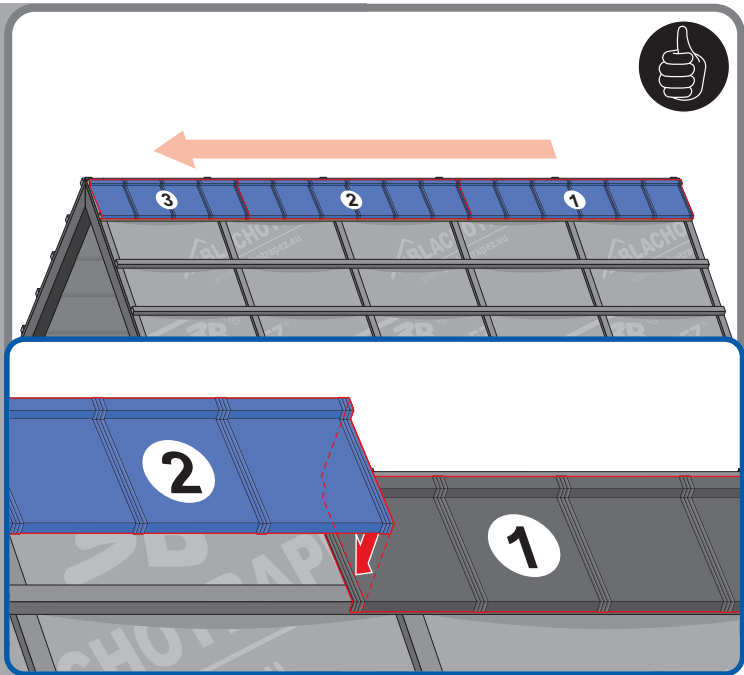

T Y S E N I A

Instrucțiuni de montaj

 **BLACHOTRAPEZ**®

1

max 4000 r/min

2

3

4