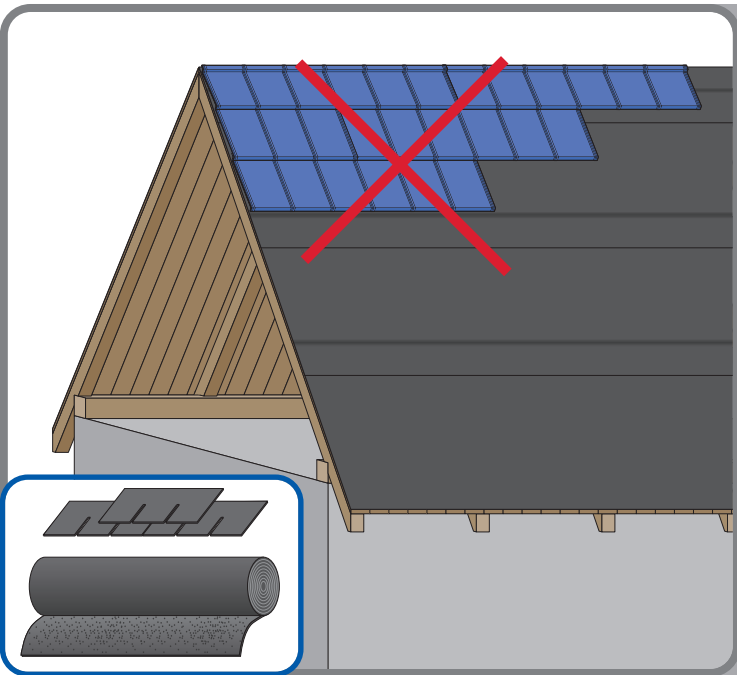

T Y S E N I A

Instrucțiuni de montaj

 **BLACHOTRAPEZ**®

1

max 4000 r/min

2

3

4