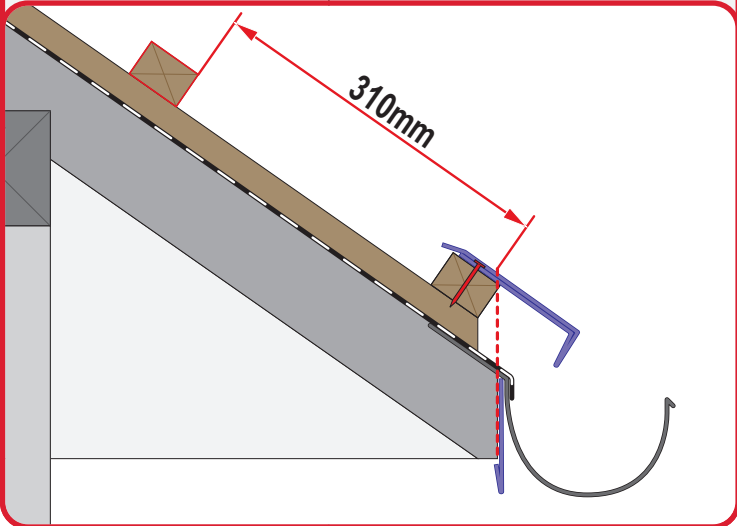

JANOSIK
șindrilă metalică

Instrucțiuni de montaj

 **BLACHOTRAPEZ**®
Producător Învelitori Din Tablă

380mm
1220mm
380

2000mm

2000mm
165
20
20

1640mm
120
100

2000mm
35
25
80
30
120
30

1640mm
100
120

1

2

3

4a

4b

5a

5b