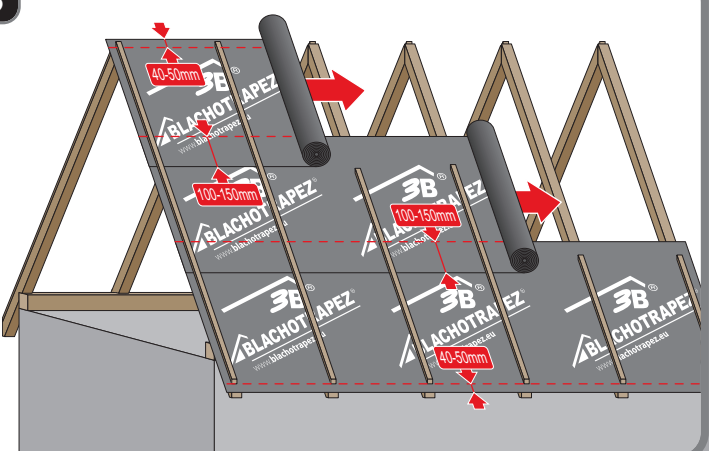

JANOSIK
șindrilă metalică

Instrucțiuni de montaj

 **BLACHOTRAPEZ**®
Producător Învelitori Din Tablă

380mm
1220mm
380

2000mm

2000mm
165
20
20

1640mm
120
100

2000mm
35
25
80
30
120
30

1640mm
100
120

1

2

3

4a

4b

5a

5b