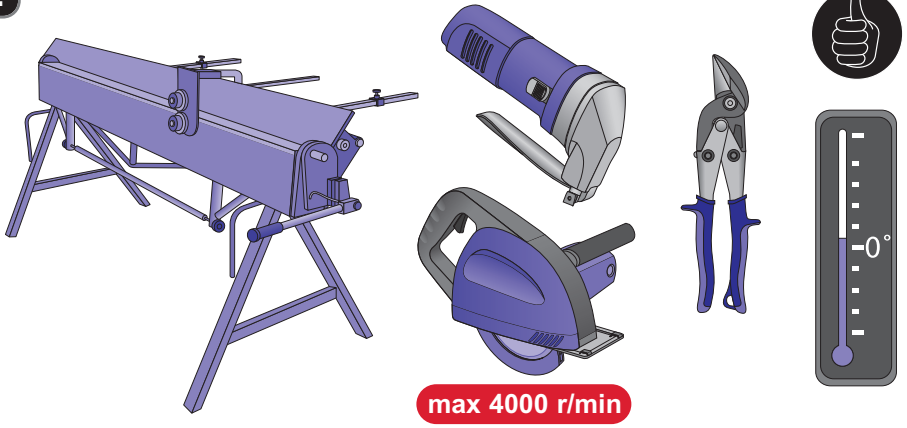

JANOSIK
șindrilă metalică

Instrucțiuni de montaj

 **BLACHOTRAPEZ**®
Producător Învelitori Din Tablă

380mm
1220mm
380

2000mm

2000mm
165
20
20

1640mm
120
100

2000mm
35
25
80
30
120
30

1640mm
100
120

1

2

3

4a

4b

5a

5b