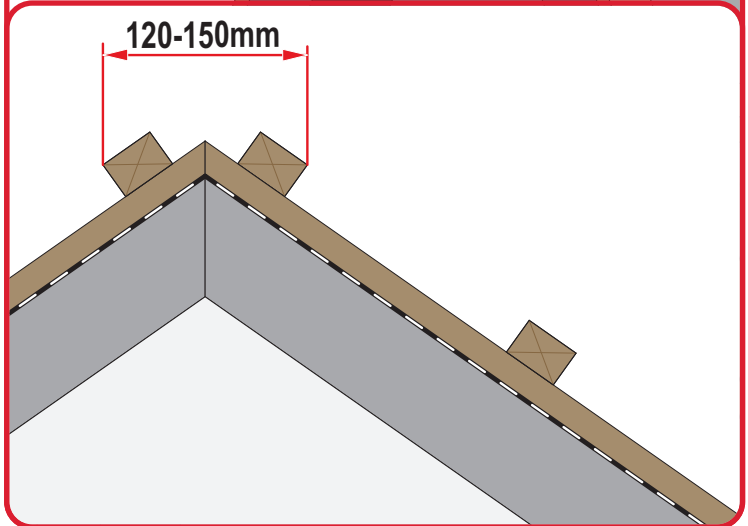

JANOSIK
șindrilă metalică

Instrucțiuni de montaj

 **BLACHOTRAPEZ**®
Producător Învelitori Din Tablă

380mm
1220mm
380

2000mm

2000mm
165
20
20

1640mm
120
100

2000mm
35
25
80
30
120
30

1640mm
100
120

1

2

3

4a

4b

5a

5b