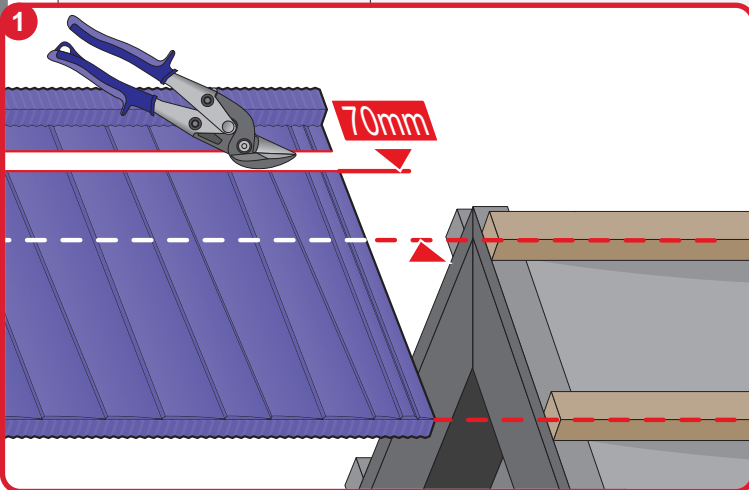

JANOSIK
șindrilă metalică

Instrucțiuni de montaj

 **BLACHOTRAPEZ**®
Producător Învelitori Din Tablă

380mm
1220mm
380

2000mm

2000mm
165
20
20

1640mm
120
100

2000mm
35
25
80
30
120
30

1640mm
100
120

1

2

3

4a

4b

5a

5b