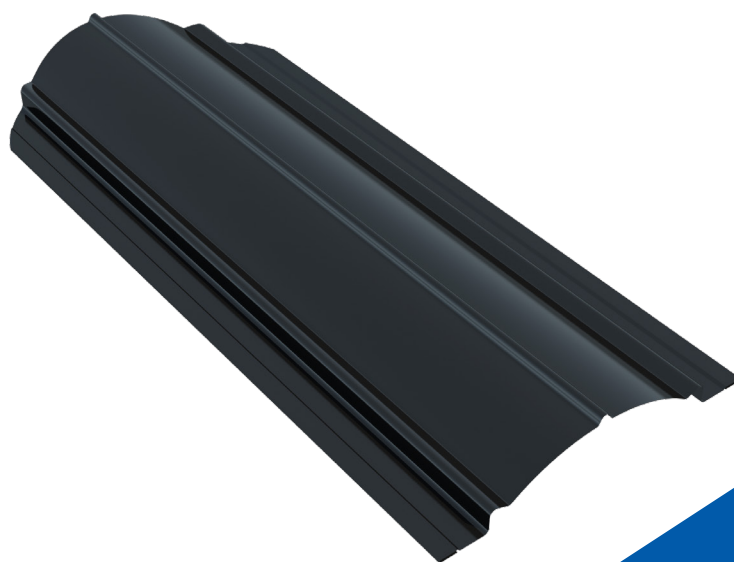

Sztachety Stalowe

Nowy produkt
w systemie ogrodzeń

karta
produktu