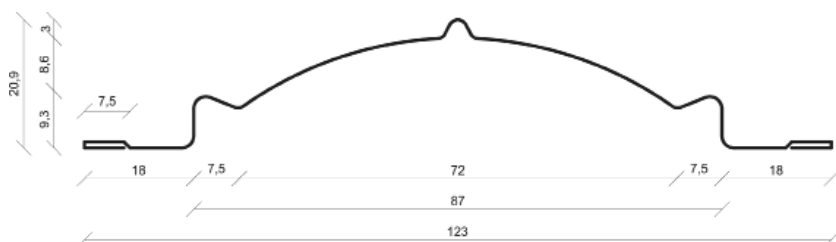

Șipci din oțel

Produs nou
din gama de garduri

Fișă
produs

scanează codul QR
și vezi modelul 3D

Informații generale

Firma Blachotrapez a lansat în ofertă un nou produs – Șipcile din oțel Premium. Acesta este primul produs din gama de garduri care, împreună cu învelișurile pentru acoperișuri oferite de producător, vor constitui un sistem complet de soluții de finisaje pentru casă și împrejurimile acesteia. Cele trei caneluri longitudinale în secțiunea șipcii rigidizează produsul în modul optim.

Detalii tehnice

Înălțime profil:	20,9 mm	Lungime recomandată maximă a elementului:	2400 mm
Lățime insert:	156 mm	Lungime minimă a elementului:	150 mm
Lățime utilă:	123 mm	Grosime produs finit:	0,40 - 0,55 mm
Lățime totală:	123 mm	Gamă de culori:	catalog culori producător
Lungime element:	pe dimensiunea dorită		
Tip înveliș organic:	Poliester Standard (polysk, mat), Superior HB, Pladur®RAL Premium, Pladur®Relief iceCrystal, Pladur®Wrinkle Mat, PLADUR®Relief WOOD, Złoty Dąb		
Material:	S220GD, S250GD, S280GD, DX51D		
Grosime înveliș organic[μm]:	25/10, 25/7, 35/10, 35/7, 50/10, 36/10, 30/30, 20/20		
Clasificare de mediu:	în funcție de tipul învelișului organic în medii de categorie de corozivitate între C1 - C4		

Dimensiuni și secțiune transversală

Utilizare

Șipcele din oțel Premium sunt utilizate pentru realizarea gardurilor. Prin construcția lor, nu îngreunează structura gardului, permițând formarea liberă a liniei acestuia și alegerea înălțimii optime - conform nevoilor individuale, precum și reglarea liberă a deschiderii acestuia. Un avantaj indiscutabil al sistemului este montajul extrem de simplu și rapid, care poate fi executat individual. Se recomandă montajul șipcilor pe verticală. Un altu este de asemenea faptul că șipcele pot fi păstrate ușor curate, fără a necesita o întreținere specială.