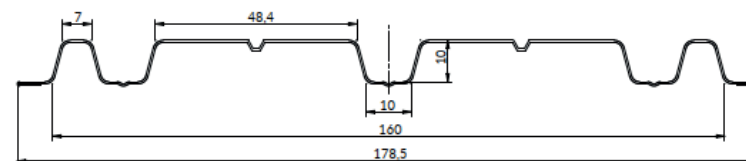

Utilizarea unui strat cu două fețe conferă gardului un aspect excelent atât din exterior, cât și din interior. Plăcile sunt disponibile în strat dublu Premium și în strat standard pe o singură față.

S 1.1

Detalii tehnice:

Înălțimea profilului: 10 mm

Lățime totală: 178,5 mm

Grosimea produsului finit: 0,5 mm

Lungime min: 700 mm

Lungime max: 2500 mm

S 1.2

Detalii tehnice:

Înălțimea profilului: 10 mm

Lățime totală: 178,5 mm

Grosimea produsului finit: 0,5 mm

Lungime min: 700 mm

Lungime max: 2500 mm

CULORI

S1.2 i S1.2

Pladur® Relief IceCrystal

Detalii tehnice:	
Înălțimea profilului:	20,9 mm
Lățime totală:	123 mm
Grosimea produsului finit:	0,40 - 0,55 mm
Lungime min:	700 mm
Lungime max:	2500 mm