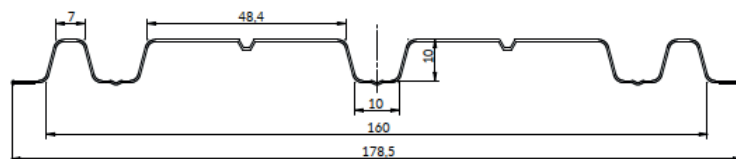

GARDURI DE TABLĂ

BLACHO
GARD

Materialul de înaltă calitate, împreună cu soluțiile moderne și practice de montaj, reprezintă doar câteva aspecte distincte ale noului produs.

ACOPERIRE DUBLĂ FACE PERFECTĂ FIECARE PARTE

Utilizarea unui strat cu două fețe conferă gardului un aspect excelent atât din exterior, cât și din interior. Plăcile sunt disponibile în strat dublu Premium și în strat standard pe o singură față.

S 1.1

Detalii tehnice:

Înălțimea profilului: 10 mm

Lățime totală: 178,5 mm

Grosimea produsului finit: 0,5 mm

Lungime min: 700 mm

Lungime max: 2500 mm

S 1.2

Detalii tehnice:

Detalii tehnice:	
Înălțimea profilului:	20,9 mm
Lățime totală:	123 mm
Grosimea produsului finit:	0,40 - 0,55 mm
Lungime min:	700 mm
Lungime max:	2500 mm