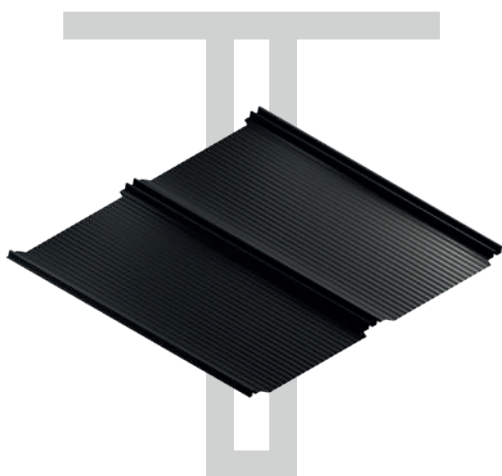

T-PANEL

Îmbinarea ușoară și rapidă a foilor reprezintă factorul de diferențiere a noului produs Blachotrapez. T-Panel este montat conform tehnicii pentru tablă trapezoidală. Se așază prin îmbinare prin suprapunere și cu ajutorul șuruburilor speciale, se fixează de șipci, asigurând o îmbinare etanșă. Acoperișul astfel executat își păstrează toate proprietățile timp de ani îndelungați, asigurând un aspect atractiv și funcționalitatea.

DATE TEHNICE

DISPONIBILITATE ÎN ÎNVELISURILE: