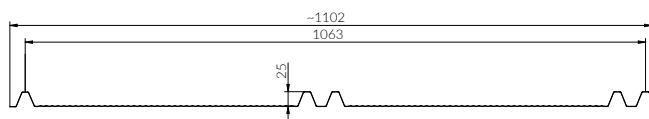

CROIT PE MĂSURA NEVOILOR

Ștanțarea dublă în formă de trapez jos imită falțul cu click, minimizând astfel vizibilitatea șuruburilor. Suplimentar, îmbinarea ascunde optic șuruburile montate între două trapeze, asigurând un finisaj perfect al suprafeței. Disponibil printre altele în învelișurile din clasa PREMIUM cu cea mai lungă garanție scrisă disponibilă pe piață, de până la 60 de ani. Aceasta reprezintă siguranța duratei tehnice de viață și estetice a acoperișului.

www.blacho.ro

T-PANEL

Îmbinarea ușoară și rapidă a foilor reprezintă factorul de diferențiere a noului produs Blachotrapez. T-Panel este montat conform tehnicii pentru tablă trapezoidală. Se așază prin îmbinare prin suprapunere și cu ajutorul șuruburilor speciale, se fixează de șipci, asigurând o îmbinare etanșă. Acoperișul astfel executat își păstrează toate proprietățile timp de ani îndelungați, asigurând un aspect atractiv și funcționalitatea.

DATE TEHNICE

DISPONIBILITATE ÎN ÎNVELISURILE:

PARAMETRI TEHNICI:

Lățime totală:	~1102 mm
Lățime acoperire reală:	1063 mm
Grosime produs finit (oțel):	0,5 mm
Grosime produs finit (aluminiu):	0,6 mm
Adâncime profil:	25 mm
Lungime recomandată:	max 8000 mm