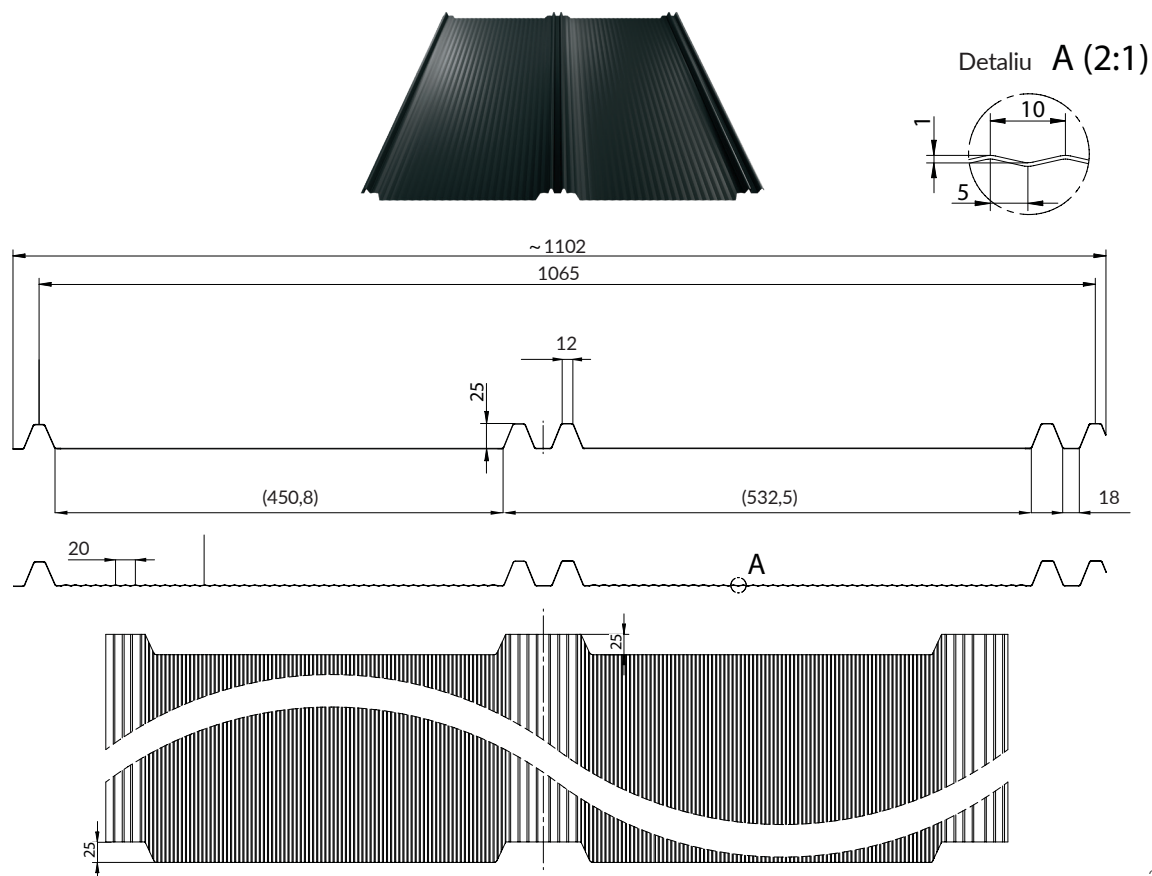

T-panel este o învelitoare economică și ușoară, care nu îngreunează structura acoperișului. Acest tip de învelitoare se pretează perfect pentru construcții rezidențiale, de birouri și chiar economice.

Detalii tehnice

Din considerente tehnologice, ultima foaie poate avea tăiere dreaptă. Acest lucru rezultă din procesul tehnologic și nu reprezintă un defect al produsului.

Lățime totală:	~1102 mm	Lungime minimă foaie:	500 mm
Lățime acoperire reală:	1065 mm	Lungime recomandată:	max 8000 mm *
Grosime produs finit (oțel):	0,5 mm	Adâncime profil:	25 mm
Grosime produs finit (aluminiu):	0,6 mm		

* Blachotrapez nu răspunde de deteriorările mecanice apărute în timpul transportului la foile mai lungi decât cele recomandate în Detaliile Tehnice ale Profilului. Comandarea unor foi mai lungi decât cele recomandate crește riscul apariției deteriorărilor în timpul transportului, prelucrării și montajului. Foile mai lungi decât cele recomandate pot suferi deformări. Acest lucru are legătură cu tehnologia de producție și cu dilatarea materialului sub influența variațiilor de temperatură.

T-Panel - dimensiuni, secțiune transversală și longitudinală.

2 din 3

Baia Mare
Str. Fabricii, Nr. 8A

T: +40 753 560 560

blacho@blacho.ro
www.blacho.ro

Cod Poștal 430015