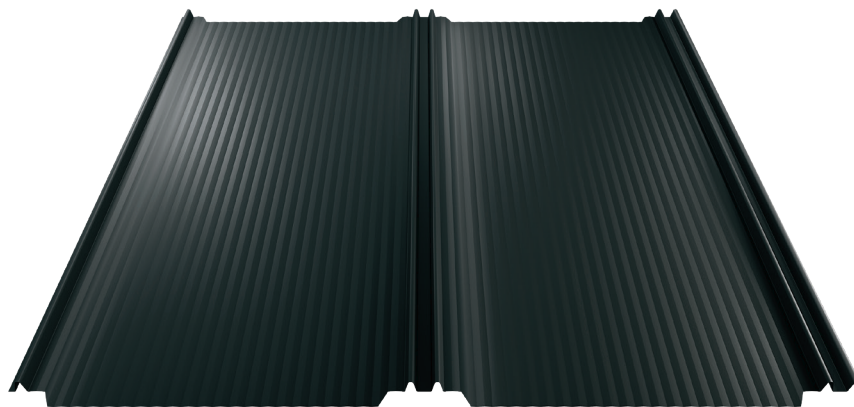

T-Panel

Fișă
Produs

Baia Mare
Str. Fabricii, Nr. 8A

T: +40 753 560 560

blacho@blacho.ro
www.blacho.ro

Informații generale

Produs cu aspect original de îmbinare a panoului de acoperiș cu tabla trapezoidală. T- panel este o învelitoare de acoperiș care îndeplinește nu numai standardele funcționale, ci și estetice și arhitectonice. Croit pe măsura nevoilor clientului contemporan, se integrează perfect în arhitectura înconjurătoare.

Avantaje și proprietăți

Ștanțarea dublă conferă rigiditate tablei și dispersează tensiunile rezultate din dilatarea termică a tablei. Panoul asigură un efect vizual plăcut ochiului. Este disponibil în două tipuri de suprafață: netedă (profil din aluminiu) și nanoundă (profil din oțel).

T-panel este o învelitoare economică și ușoară, care nu îngreunează structura acoperișului. Acest tip de învelitoare se pretează perfect pentru construcții rezidențiale, de birouri și chiar economice.