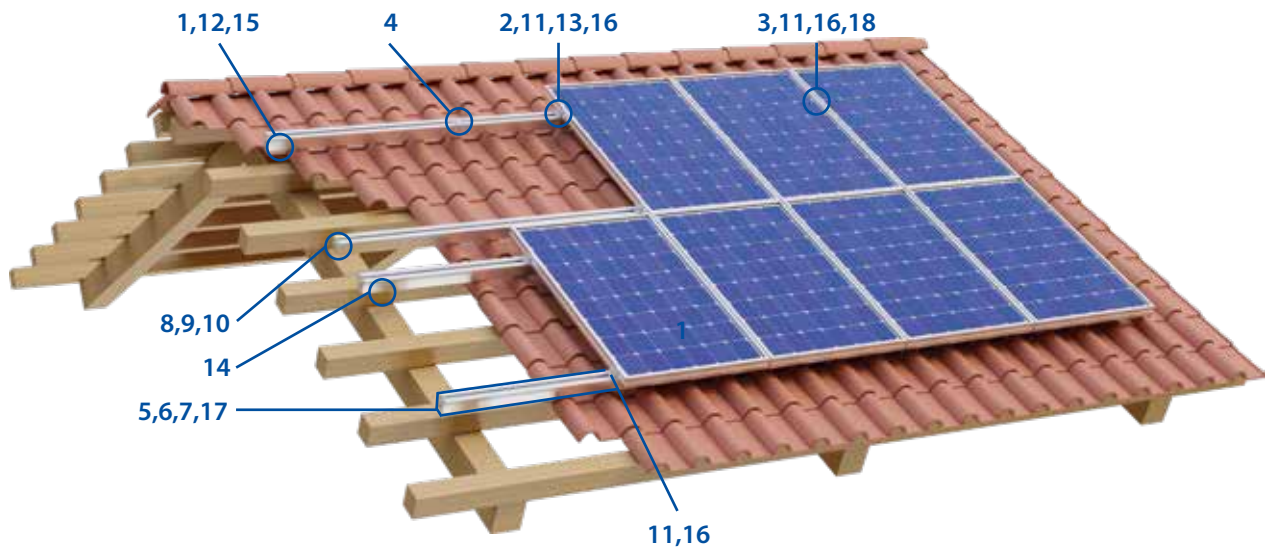

45 | Príslušenstvo pre fotovoltaiku