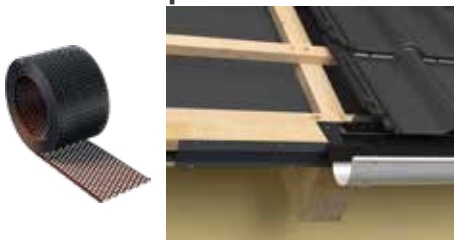

Blachotrapez odvetrávacia mriežka AL

Farba RAL	Rozmer mm x m	Balenie ks	Balenie/paleta ks	Kód produktu
7016	100x25	1	80	ev.mriezka100x25/al
8017	100x25	1	80	ev.mriezka100x25/al

Odkvapové mriežky vyrobené z PVC a AL. Zabezpečujú priestor odkvapů a iné ventilačné medzery vo fasáde budovy pred vtáctvom, hmyzom, hlodavcami ako aj navievaním lístia.