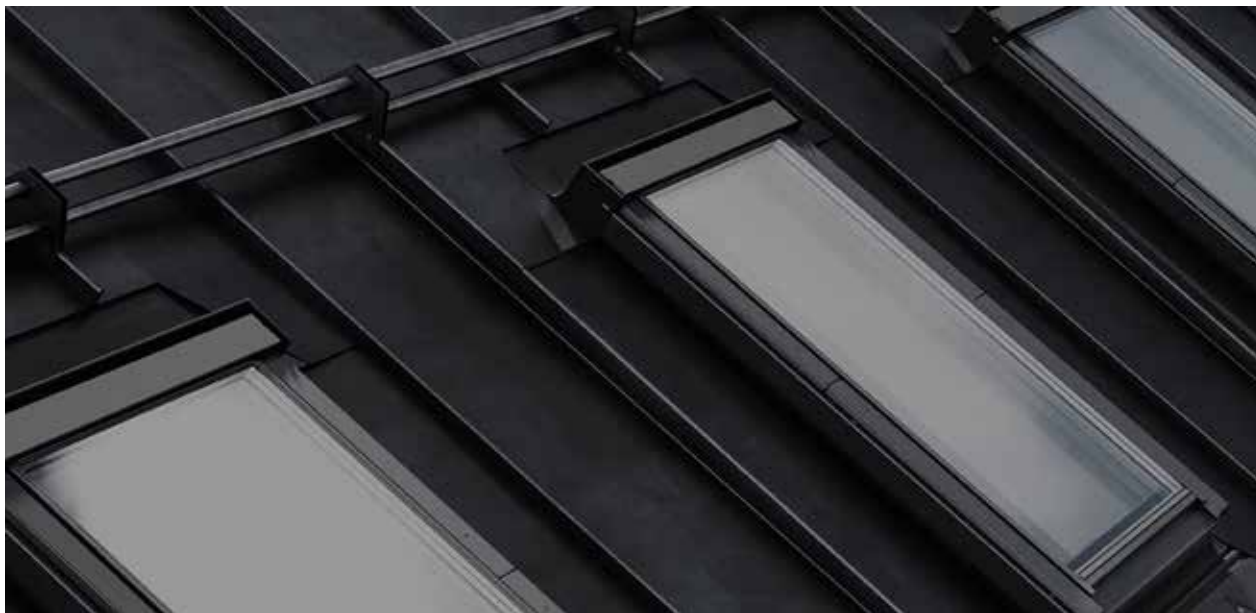

Názov	Označenie	Rozmer cm	Kód produktu
CONTROL	KFE	45 x 55	KFE 4555
CONTROL	KFE	45 x 73	KFE 4573
CONTROL	KFE	65 x 65	KFE 6565
FLEX	KFB	45 x 55	KFB 4555
FLEX	KFB	45 x 73	KFB 4573