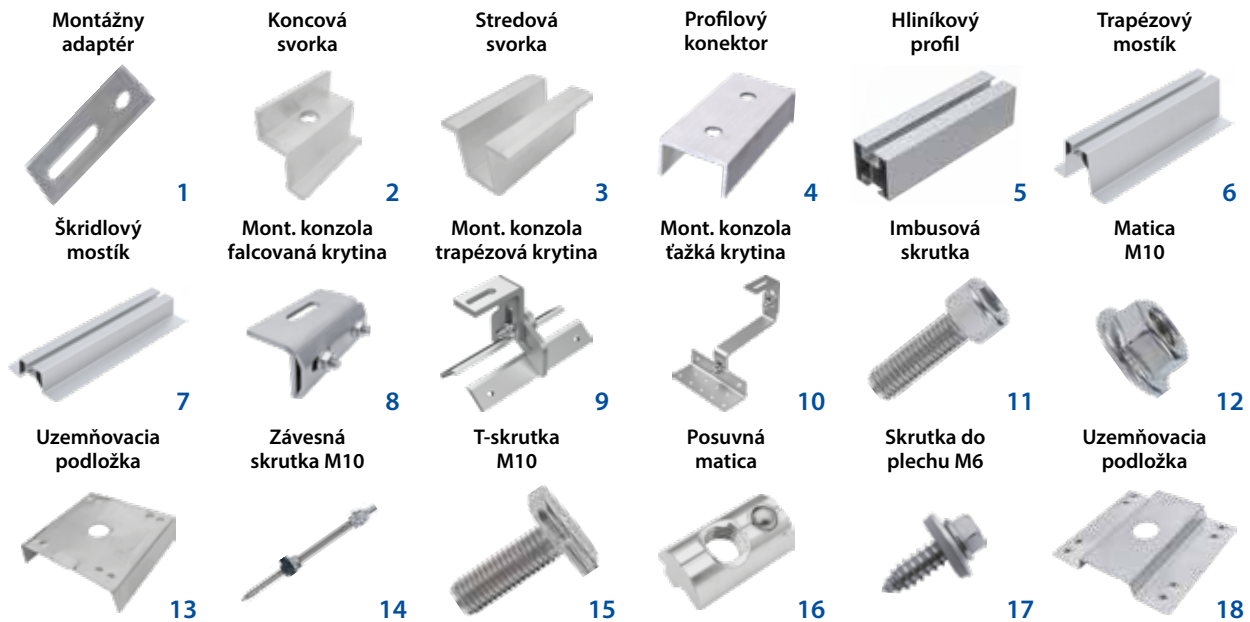

45 | Príslušenstvo pre fotovoltaiku