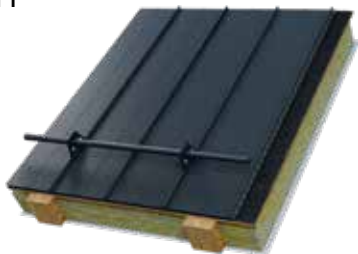

Blachotrapez FIX TUBE METAL FLAT 1/flat2 - držiak protisneh. rúry

FLAT 1