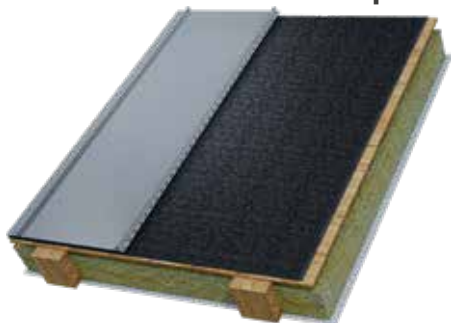

Strešná fólia Blachotrapez Extra 450 Metal

Gramáž g/m²	Difúzna hr. (Sd)	Rozmer m	Balenie/paleta ks	Kód produktu
450	0,02	1,5 x 25	8	ev.foliaextra450met

Trojvrstvová strešná membrána so štruktúrovanou rohožou s hrúbkou 8mm. Pre šikmé strechy, fasády ako aj skeletové konštrukcie, pod plechové strechy. Odvádza kondenzát. Zvuková izolácia, redukuje hluk až o 25 dB.